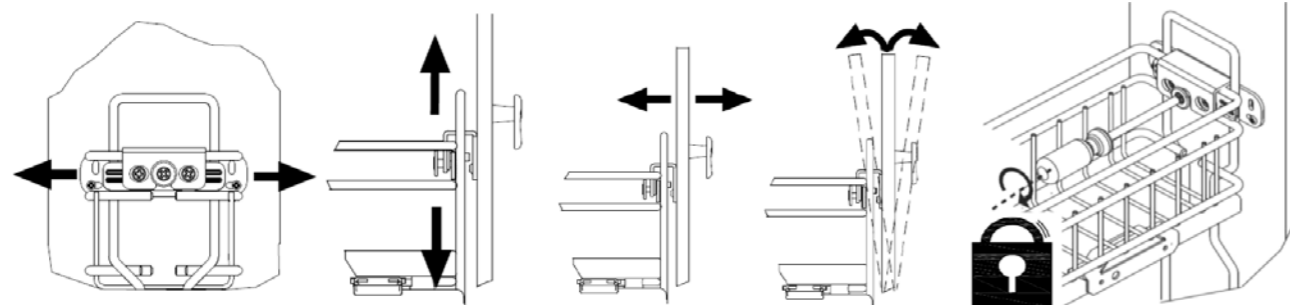

Артикул	Фасад	A	Q
2110Y/15-45	150	114	475
2110Y/20-45	200	164	475