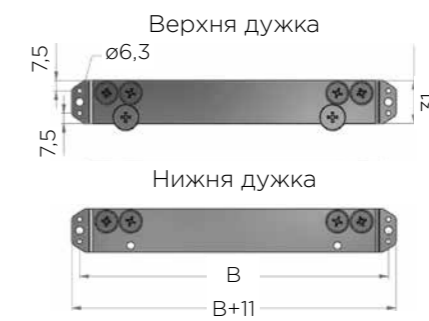

Артикул	Фасад	Розмір (Д x Ш x В)	A	B	C
7102KY-30	300	264 x 450 - 500 x 540	263	224	256
7102KY-40*	400	364 x 450 - 500 x 540	363	324	356
7102KY-45	450	414 x 450 - 500 x 540	413	374	406
7102KY-50*	500	464 x 450 - 500 x 540	463	424	456
7102KY-60*	600	564 x 450 - 500 x 540	563	524	556

* Під замовлення від 1 шт.

DPVKAR
Розділювач для пляшок
Додаткова опція на вимогу