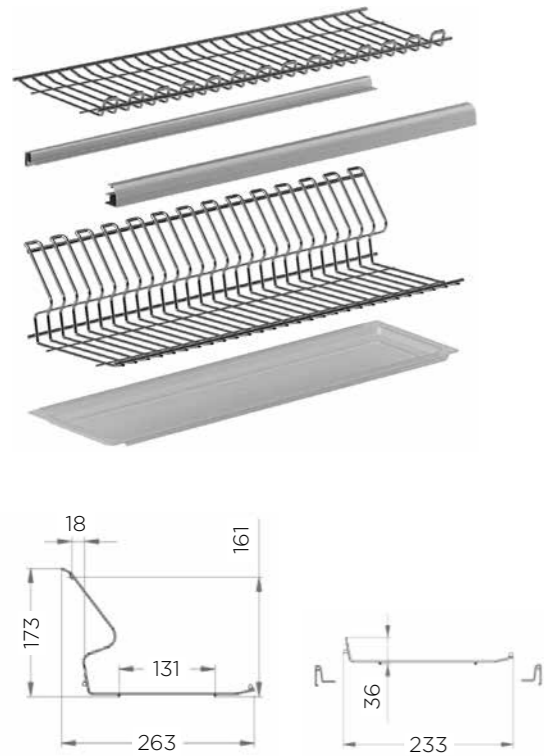

717

СЕРІЯ ELLITE

СУШКА ДВОЯРУСНА

Артикул	Фасад L	A	B	Слоти
717KIT45*	450	392	390	12
717KIT60	600	542	540	17
717KIT70	700	642	640	19
717KIT75*	750	692	690	21
717KIT80	800	742	740	23
717KIT90	900	842	840	27
717KIT120	1200	1142	1140	35

* Під замовлення від 1 шт.

Варіанти фінішного покриття:

СВ - хром; ТТ - титан; АР - ардезія; СН - шампань.

Основні характеристики:

Нижня та верхня рамки складаються з анодованого алюмінієвого профілю та бічних кріплень з ABS-пластика;
Нижня рамка має регульовану глибину від 275 до 355 мм;
Решітка для посуду виготовлена з нержавіючої сталі;
Піддон для збору крапель виготовлений з матового пластику.

Необхідна комплектація:

Сушка двоярусна (в комплекті з піддоном для збору крапель);
2 тримачі для верхнього ярусу;
Алюмінієва рама;
Другий піддон для збору крапель (комплектуються за бажанням).
Сушки 1200 мм рекомендовано комплектувати піддоном з нержавіючої сталі.