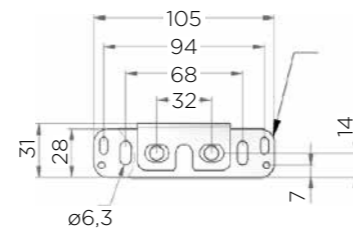

Артикул	Фасад	A	Q
2110Y/15-45	150	114	475
2110Y/20-45	200	164	475