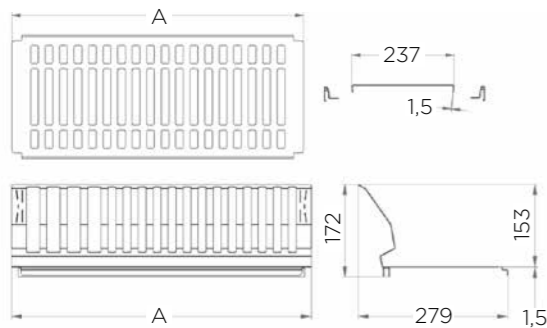

730K

СЕРІЯ IKONA

СУШКА ДВОЯРУСНА

Артикул	Фасад L	A	B	Слоти
730KIT45*	450	409	390	12
730KIT60	600	559	440	14
730KIT80	800	759	740	23
730KIT90	900	859	840	27
730KIT120	1200	1159	1140	35

* Під замовлення від 1 шт.

Варіанти фінішного покриття:
AR - ардезія; CH - шампань; N - чорний.

Основні характеристики:
Нижня та верхня рамки складаються з анодованого алюмінієвого профілю та бічних кріплень з ABS-пластика;
Нижня рамка має регульовану глибину від 275 до 355 мм;
Решітка для посуду виготовлена з листової сталі;
Піддон для збору крапель виготовлений з матового пластику.

Необхідна комплектація:
Сушка двоярусна (в комплекті з піддоном для збору крапель);
2 тримачі для верхнього ярусу;
Алюмінієва рама;
Другий піддон для збору крапель (комплектуються за бажанням).
Сушки 1200 мм рекомендовано комплектувати піддоном з нержавіючої сталі.

Код 730B

Код 730P

730KP

СЕРІЯ IKONA

СУШКА УНІВЕРСАЛЬНА

Артикул	Фасад L	A	B	Слоти
730KITP45*	450	409	390	12
730KITP60*	600	559	440	14
730KITP80*	800	759	740	23
730KITP90*	900	859	840	27
730KITP120*	1200	1159	1140	35

* Під замовлення від 1 шт.

Варіанти фінішного покриття:
AR - ардезія; CH - шампань; N - чорний.

Основні характеристики:
Рамка виготовлена з анодованого алюмінієвого профілю та має регульовану глибину від 275 до 355 мм;
Решітка для посуду виготовлена з листової сталі;
Піддон для збору крапель виготовлений з матового пластику.

Необхідна комплектація:
Сушка;
2 тримачі або одна рама;
Піддон для збору крапель.
Сушки 1200 мм рекомендовано комплектувати піддоном з нержавіючої сталі.