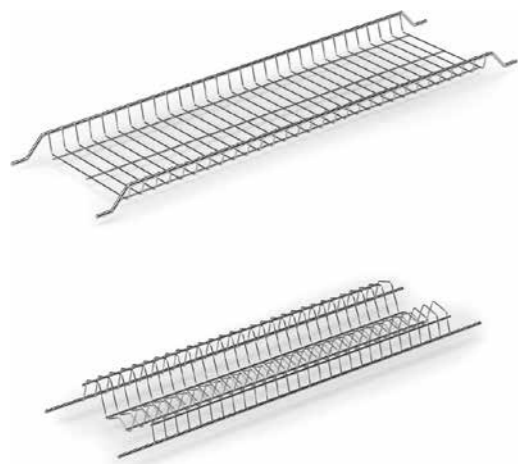

701

СЕРІЯ STANDART

СУШКА ДВОЯРУСНА