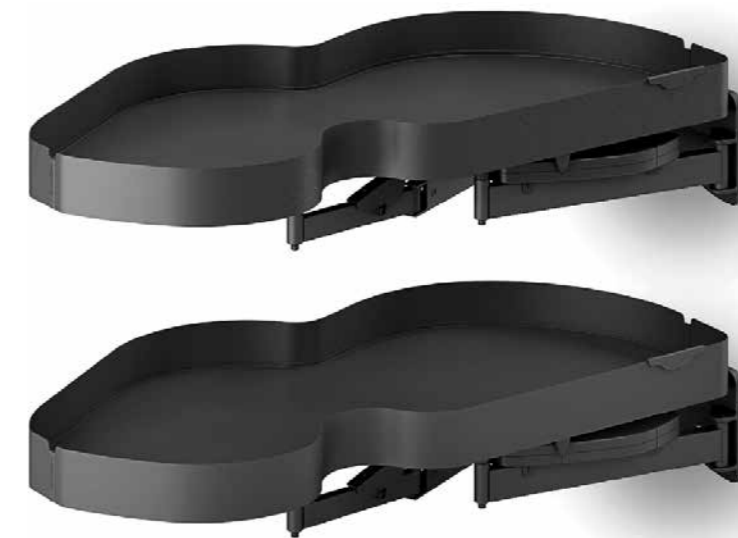

846BH

СЕРІЯ IKONA

ПОЛИЦЯ ВИСУВНА COMBIS

Артикул	Фасад	Форма	A	B	L	P
846BH/SX45AR	450		450	414	810	485
846BH/SX50AR*	500		500	464	850	485
846BH/SX60AR*	600		600	564	950	485

* Під замовлення від 1 шт.

Ліве або праве розташування полиць позначається:
SX - лівий, DX - правий

846S/1AV - Доводчик для полиць
Elite та Ikona (846 COMBIS)
Додаткова опція на вимогу