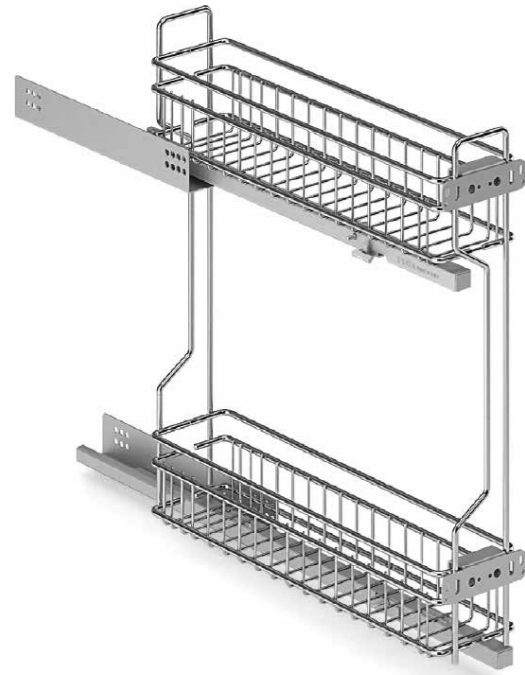

2110

СЕРІЯ STANDART

КАРГО