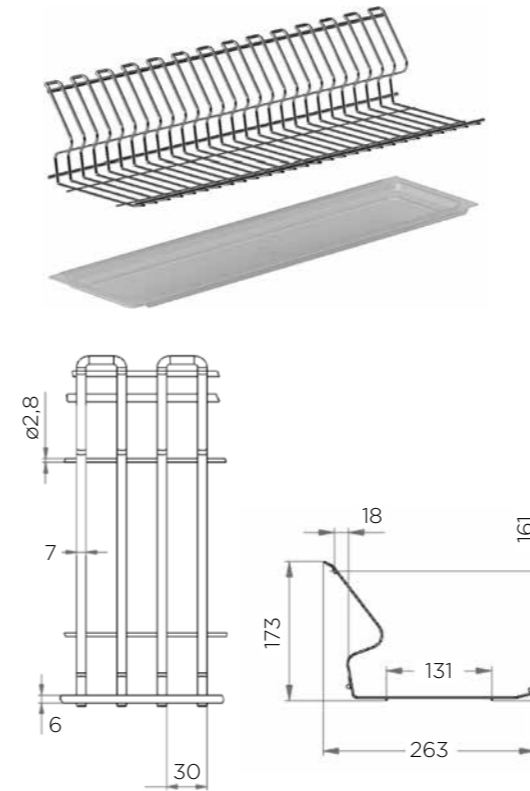

716P

СЕРІЯ ELLITE

СУШКА УНІВЕРСАЛЬНА

Артикул	Фасад L	A	B	Слоти
716KITP45*	450	392	390	12
716KITP60*	600	542	540	17
716KITP70*	700	642	640	19
716KITP75*	750	692	690	21
716KITP80*	800	742	740	23
716KITP90*	900	842	840	27
716KITP120*	1200	1142	1140	35

* Під замовлення від 1 шт.

Варіанти фінішного покриття:

СВ - хром; ТТ - титан; АР - ардезія; СН - шампань.

Основні характеристики:

Рамки виготовлені з анодованого алюмінієвого профілю та мають регульовану глибину від 272 до 352 мм;
Решітка для посуду виготовлена з нержавіючої сталі, обробленої за технологією електрополірування;
Піддон для збору крапель виготовлений з матового пластику.

Необхідна комплектація:

Сушка;
2 тримачі або одна рама;
Піддон для збору крапель.
Сушки 1200 мм рекомендовано комплектувати піддоном з нержавіючої сталі.