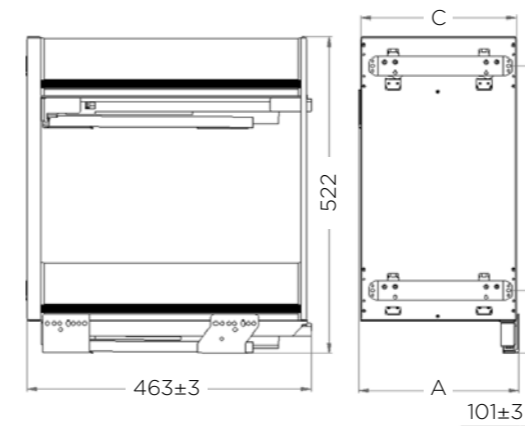

Артикул	Фасад	Розмір (Д x Ш x В)	A	B	C
7102KY-30	300	264 x 450 - 500 x 540	263	224	256
7102KY-40*	400	364 x 450 - 500 x 540	363	324	356
7102KY-45	450	414 x 450 - 500 x 540	413	374	406
7102KY-50*	500	464 x 450 - 500 x 540	463	424	456
7102KY-60*	600	564 x 450 - 500 x 540	563	524	556

* Під замовлення від 1 шт.

DPVKAR
Розділювач для пляшок
Додаткова опція на вимогу