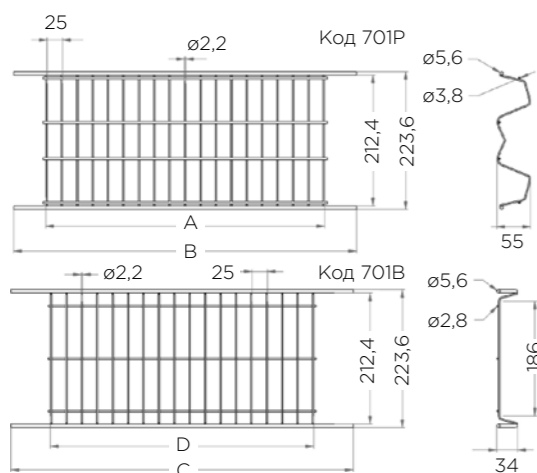

701

СЕРІЯ STANDART

СУШКА ДВОЯРУСНА