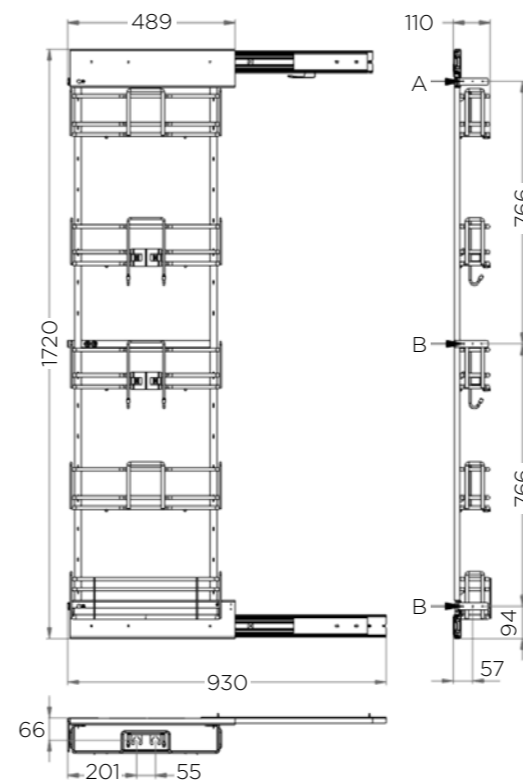

841ER

СЕРІЯ ELLITE

КОЛОНА ВИСУВНА ДЛЯ ПРИБИРАЛЬНОГО ІНВЕНТАРЮ