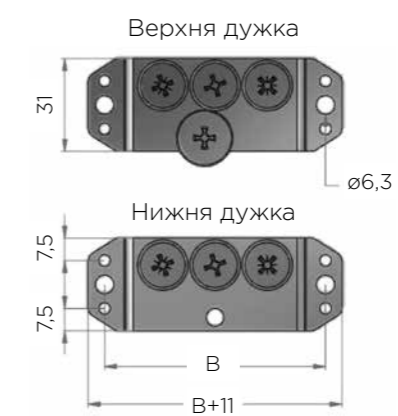

Артикул	Фасад	Розмір (Д x Ш x В)	A	B	C	P
7104KY/15AR	150	150 x 114 x 428	113	74	106	475
7104KY/20AR	200	200 x 164 x 428	163	124	156	475