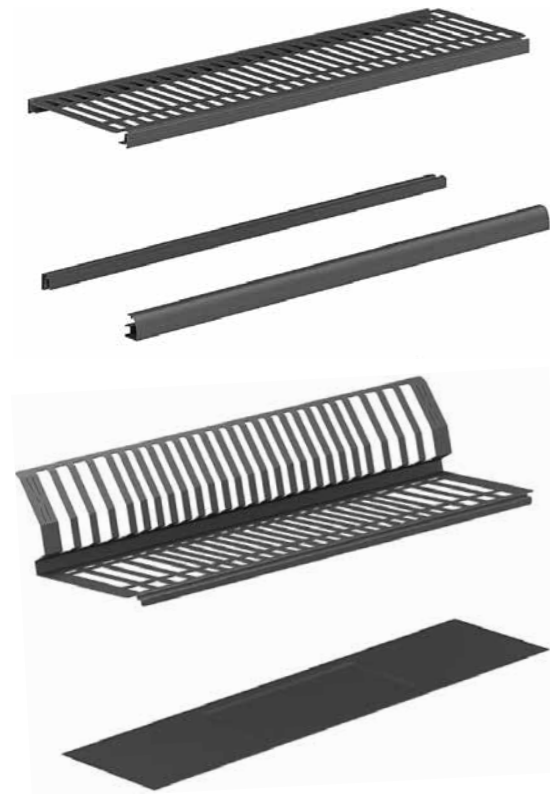

730K

СЕРІЯ IKONA

СУШКА ДВОЯРУСНА

Артикул	Фасад L	A	B	Слоти
730KIT45*	450	409	390	12
730KIT60	600	559	440	14
730KIT80	800	759	740	23
730KIT90	900	859	840	27
730KIT120	1200	1159	1140	35

* Під замовлення від 1 шт.

Варіанти фінішного покриття:
AR - ардезія; CH - шампань; N - чорний.

Основні характеристики:
Нижня та верхня рамки складаються з анодованого алюмінієвого профілю та бічних кріплень з ABS-пластика;
Нижня рамка має регульовану глибину від 275 до 355 мм;
Решітка для посуду виготовлена з листової сталі;
Піддон для збору крапель виготовлений з матового пластику.

Необхідна комплектація:
Сушка двоярусна (в комплекті з піддоном для збору крапель);
2 тримачі для верхнього ярусу;
Алюмінієва рама;
Другий піддон для збору крапель (комплектуються за бажанням).
Сушки 1200 мм рекомендовано комплектувати піддоном з нержавіючої сталі.

Код 730B

Код 730P

730KP

СЕРІЯ IKONA

СУШКА УНІВЕРСАЛЬНА

Артикул	Фасад L	A	B	Слоти
730KITP45*	450	409	390	12
730KITP60*	600	559	440	14
730KITP80*	800	759	740	23
730KITP90*	900	859	840	27
730KITP120*	1200	1159	1140	35

* Під замовлення від 1 шт.

Варіанти фінішного покриття:
AR - ардезія; CH - шампань; N - чорний.

Основні характеристики:
Рамка виготовлена з анодованого алюмінієвого профілю та має регульовану глибину від 275 до 355 мм;
Решітка для посуду виготовлена з листової сталі;
Піддон для збору крапель виготовлений з матового пластику.

Необхідна комплектація:
Сушка;
2 тримачі або одна рама;
Піддон для збору крапель.
Сушки 1200 мм рекомендовано комплектувати піддоном з нержавіючої сталі.