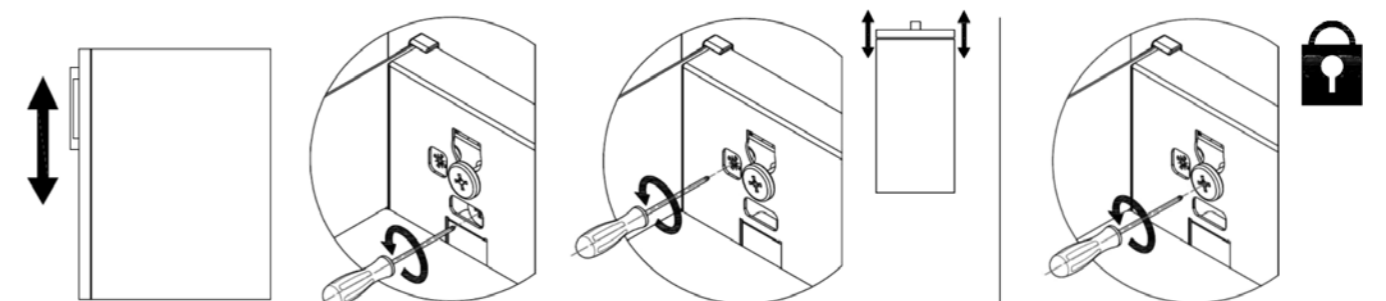

7102K

СЕРІЯ IKONA

КАРГО

Артикул	Фасад	Розмір (Д x Ш x В)	A	B	C
7102KY-30	300	264 x 450 - 500 x 540	263	224	256
7102KY-40*	400	364 x 450 - 500 x 540	363	324	356
7102KY-45	450	414 x 450 - 500 x 540	413	374	406
7102KY-50*	500	464 x 450 - 500 x 540	463	424	456
7102KY-60*	600	564 x 450 - 500 x 540	563	524	556

* Під замовлення від 1 шт.

DPVKAR
Розділювач для пляшок
Додаткова опція на вимогу