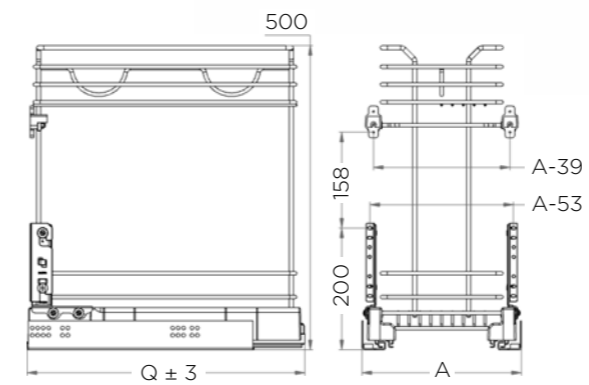

3105

СЕРІЯ CROMATICA

КАРГО