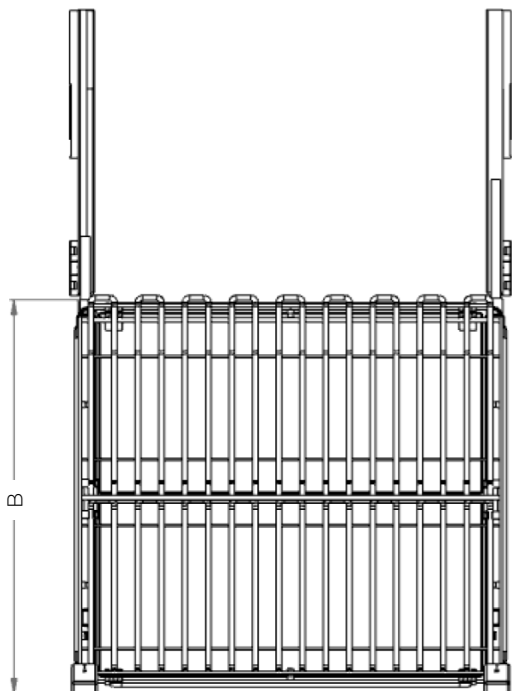

5703E

СЕРІЯ ELLITE

СУШКА ВИСУВНА

Артикул	Фасад L	A	B
5703E/45*	450	414	456
5703E/60*	600	564	456
5703E/90*	900	864	456

* Під замовлення від 1 шт.

Варіанти фінішного покриття:

СВ - хром;
ТТ - титан;
АР - ардезія;
СН - шампань.

Основні характеристики:

Для нижніх секцій, шириною 450, 600 або 900 мм.
У комплекті з кріпленнями до фасаду;
Решітка для посуду виготовлена з нержавіючої сталі;
Піддон для збору крапель виготовлений з матового пластику.

3703

СЕРІЯ CROMATICA

СУШКА ВИСУВНА

дверні кронштейни

Артикул	Фасад L	A	B
3703Y/45-45XC	450	414	465
3703Y/60-45XC	600	564	465
3703Y/90-45XC	900	864	465

Фінішне покриття:

С - хром.

Основні характеристики:

Для нижніх секцій, шириною 450, 600 або 900 мм.
Оснащена направляючими Blum Tandem з Blumotion повного висуву, навантаження 30 кг;
Решітка для посуду виготовлена з нержавіючої сталі;
У комплекті з кріпленнями до фасаду;
Піддон для збору крапель виготовлений з алюмінію.