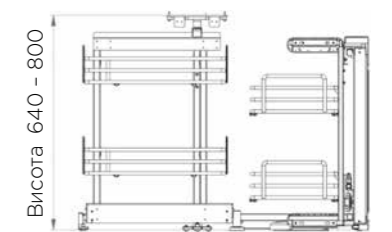

Ліве або праве розташування полиць позначається:
SX - лівий, DX - правий