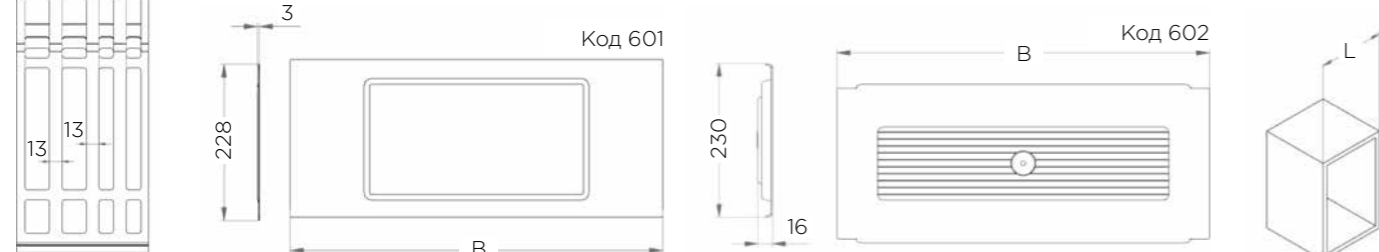

730K

СЕРІЯ IKONA

СУШКА ДВОЯРУСНА

Артикул	Фасад L	A	B	Слоти
730KIT45*	450	409	390	12
730KIT60	600	559	440	14
730KIT80	800	759	740	23
730KIT90	900	859	840	27
730KIT120	1200	1159	1140	35

* Під замовлення від 1 шт.

Варіанти фінішного покриття:
AR - ардезія; CH - шампань; N - чорний.

Основні характеристики:
Нижня та верхня рамки складаються з анодованого алюмінієвого профілю та бічних кріплень з ABS-пластика;
Нижня рамка має регульовану глибину від 275 до 355 мм;
Решітка для посуду виготовлена з листової сталі;
Піддон для збору крапель виготовлений з матового пластику.

Необхідна комплектація:
Сушка двоярусна (в комплекті з піддоном для збору крапель);
2 тримачі для верхнього ярусу;
Алюмінієва рама;
Другий піддон для збору крапель (комплектуються за бажанням).
Сушки 1200 мм рекомендовано комплектувати піддоном з нержавіючої сталі.

Код 730B

Код 730P

730KP

СЕРІЯ IKONA

СУШКА УНІВЕРСАЛЬНА

Артикул	Фасад L	A	B	Слоти
730KITP45*	450	409	390	12
730KITP60*	600	559	440	14
730KITP80*	800	759	740	23
730KITP90*	900	859	840	27
730KITP120*	1200	1159	1140	35

* Під замовлення від 1 шт.

Варіанти фінішного покриття:
AR - ардезія; CH - шампань; N - чорний.

Основні характеристики:
Рамка виготовлена з анодованого алюмінієвого профілю та має регульовану глибину від 275 до 355 мм;
Решітка для посуду виготовлена з листової сталі;
Піддон для збору крапель виготовлений з матового пластику.

Необхідна комплектація:
Сушка;
2 тримачі або одна рама;
Піддон для збору крапель.
Сушки 1200 мм рекомендовано комплектувати піддоном з нержавіючої сталі.