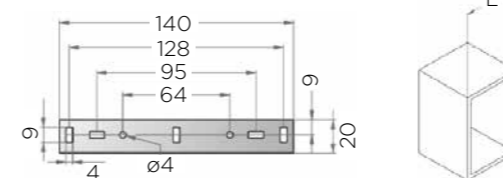

дверні кронштейни

Артикул	Фасад L	A	B
3703Y/45-45XC	450	414	465
3703Y/60-45XC	600	564	465
3703Y/90-45XC	900	864	465

Фінішне покриття:

С - хром.

Основні характеристики:

Для нижніх секцій, шириною 450, 600 або 900 мм.
Оснащена направляючими Blum Tandem з Blumotion повного висуву, навантаження 30 кг;
Решітка для посуду виготовлена з нержавіючої сталі;
У комплекті з кріпленнями до фасаду;
Піддон для збору крапель виготовлений з алюмінію.