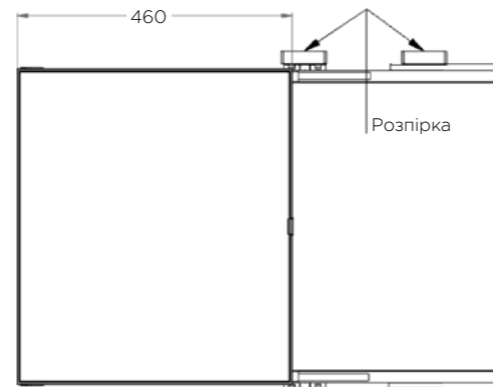

# 7107K

СЕРІЯ ІКОНА  
КАРГО

Артикул	Фасад	Розмір (Д x Ш x В)
7107K	450	370 x 470 x 530

# 7202KD

СЕРІЯ ІКОНА  
ПОЛИЦЯ ВИСУВНА

Артикул	Фасад	Розмір (Д x Ш x В)	A
7202KDY-30*	300	264 x 450 - 500 x 147	243
7202KDY-35*	350	314 x 450 - 500 x 147	293
7202KDY-40*	400	364 x 450 - 500 x 147	343
7202KDY-45*	450	414 x 450 - 500 x 147	393
7202KDY-50*	500	464 x 450 - 500 x 147	443
7202KDY-60	600	564 x 450 - 500 x 147	543
7202KDY-80*	800	764 x 450 - 500 x 147	722
7202KDY-90*	900	864 x 450 - 500 x 147	822