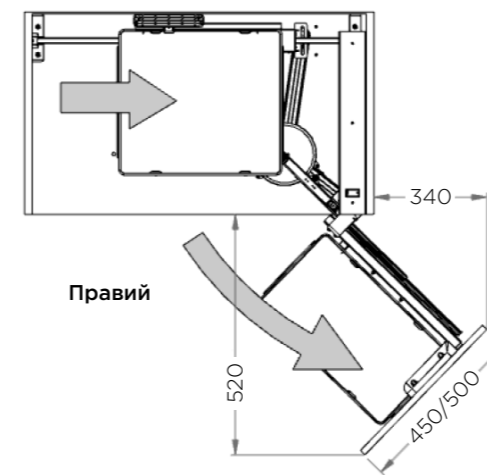

# 803AE

СЕРІЯ ELLITE

КАРГО КУТОВЕ

Артикул	Корпус	Розмір (Д x Ш x В)
803AE*	900	860 x 480/560 x 1100/1260

\* Під замовлення від 1 шт.

Ліве або праве розташування полиць позначається:  
SX - лівий, DX - правий