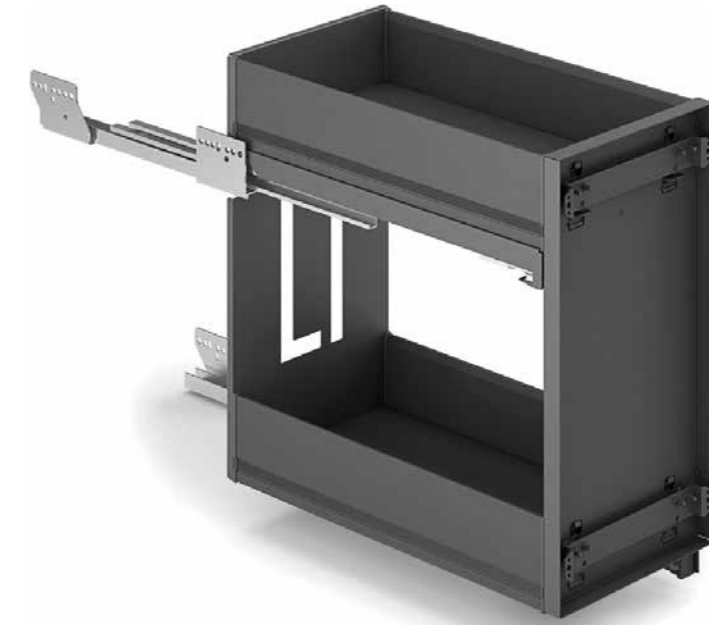

7102K

СЕРІЯ IKONA

КАРГО