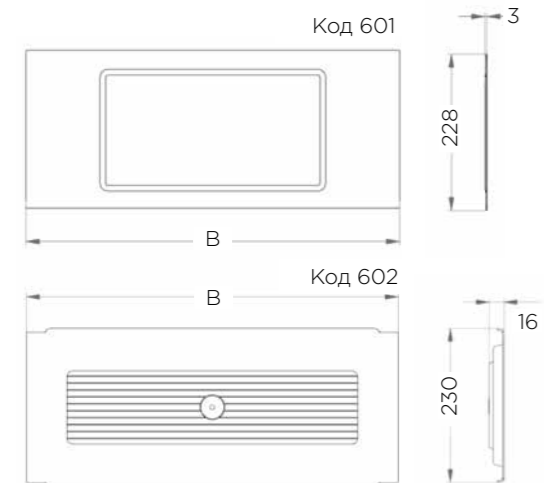

717

СЕРІЯ ELLITE

СУШКА ДВОЯРУСНА

Артикул	Фасад L	A	B	Слоти
717KIT45*	450	392	390	12
717KIT60	600	542	540	17
717KIT70	700	642	640	19
717KIT75*	750	692	690	21
717KIT80	800	742	740	23
717KIT90	900	842	840	27
717KIT120	1200	1142	1140	35

* Під замовлення від 1 шт.

Варіанти фінішного покриття:

СВ - хром; ТТ - титан; АР - ардезія; СН - шампань.

Основні характеристики:

Нижня та верхня рамки складаються з анодованого алюмінієвого профілю та бічних кріплень з ABS-пластика;
Нижня рамка має регульовану глибину від 275 до 355 мм;
Решітка для посуду виготовлена з нержавіючої сталі;
Піддон для збору крапель виготовлений з матового пластику.

Необхідна комплектація:

Сушка двоярусна (в комплекті з піддоном для збору крапель);
2 тримачі для верхнього ярусу;
Алюмінієва рама;
Другий піддон для збору крапель (комплектуються за бажанням).
Сушки 1200 мм рекомендовано комплектувати піддоном з нержавіючої сталі.