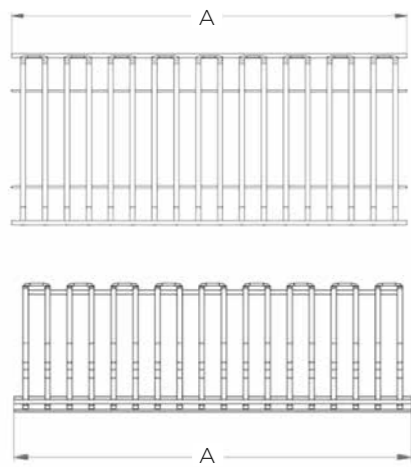

717

СЕРІЯ ELLITE

СУШКА ДВОЯРУСНА

Артикул	Фасад L	A	B	Слоти
717KIT45*	450	392	390	12
717KIT60	600	542	540	17
717KIT70	700	642	640	19
717KIT75*	750	692	690	21
717KIT80	800	742	740	23
717KIT90	900	842	840	27
717KIT120	1200	1142	1140	35

* Під замовлення від 1 шт.

Варіанти фінішного покриття:

СВ - хром; ТТ - титан; АР - ардезія; СН - шампань.

Основні характеристики:

Нижня та верхня рамки складаються з анодованого алюмінієвого профілю та бічних кріплень з ABS-пластика;
Нижня рамка має регульовану глибину від 275 до 355 мм;
Решітка для посуду виготовлена з нержавіючої сталі;
Піддон для збору крапель виготовлений з матового пластику.

Необхідна комплектація:

Сушка двоярусна (в комплекті з піддоном для збору крапель);
2 тримачі для верхнього ярусу;
Алюмінієва рама;
Другий піддон для збору крапель (комплектуються за бажанням).
Сушки 1200 мм рекомендовано комплектувати піддоном з нержавіючої сталі.