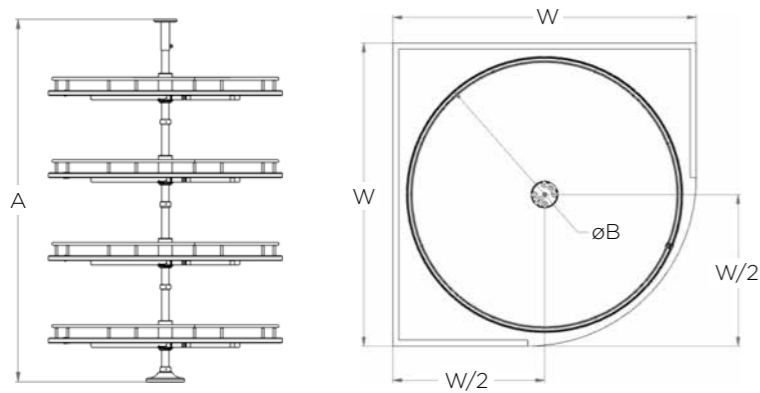

# 830BE

СЕРІЯ ELLITE

4/4 КАРУСЕЛЬ

Артикул	A	øB	W
830AE-705*	1295 - 1345	705	764
830AE-820*	1295 - 1345	820	864

\* Під замовлення від 1 шт.

Артикул	A	øB	W
830BE-705*	670 - 720	705	764
830BE-820*	670 - 720	820	864