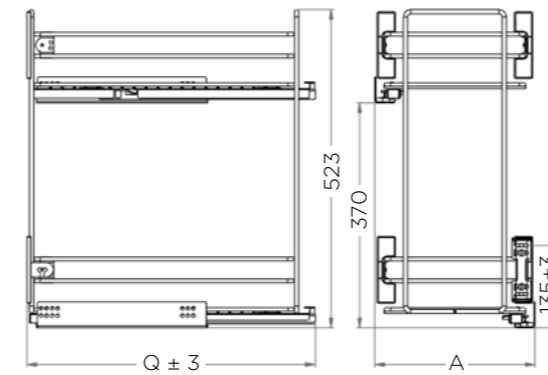

2110

СЕРІЯ STANDART

КАРГО