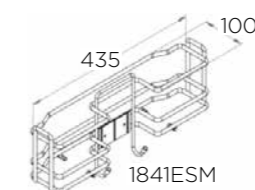

## СЕРІЯ ELLITE

КОЛОНА ВИСУВНА ДЛЯ ПРИБИРАЛЬНОГО ІНВЕНТАРЮ

Артикул	Фасад L	A	B
841ER	150	28	25

Дверні кронштейни