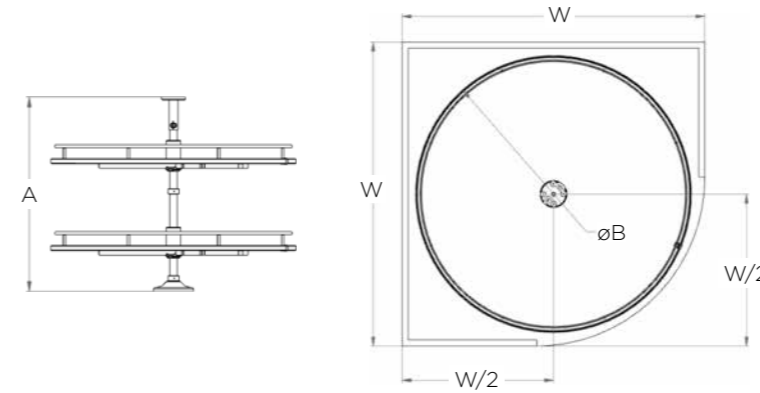

# 830BE

СЕРІЯ ELLITE

4/4 КАРУСЕЛЬ

Артикул	A	øB	W
830AE-705*	1295 - 1345	705	764
830AE-820*	1295 - 1345	820	864

\* Під замовлення від 1 шт.

Артикул	A	øB	W
830BE-705*	670 - 720	705	764
830BE-820*	670 - 720	820	864