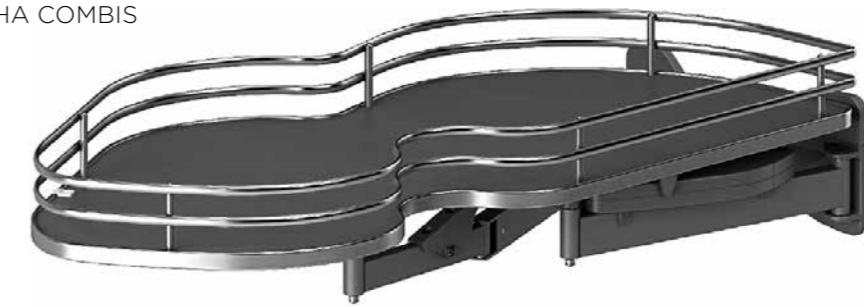

# 803BE

СЕРІЯ ELLITE

КАРГО КУТОВЕ

Артикул	Корпус	Розмір (Д x Ш x В)
803BE	900	860 x 480/560 x 640/800

Ліве або праве розташування полиць позначається:  
SX - лівий, DX - правий

# 846BE

СЕРІЯ ELLITE

ПОЛИЦЯ ВИСУВНА COMBIS

Артикул	Фасад	Форма	A	B	L	P
846BE/45	450		450	414	810	485
846BE/50*	500		500	464	850	485
846BE/60*	600		600	564	950	485

\* Під замовлення від 1 шт.

Ліве або праве розташування полиць позначається:  
SX - лівий, DX - правий