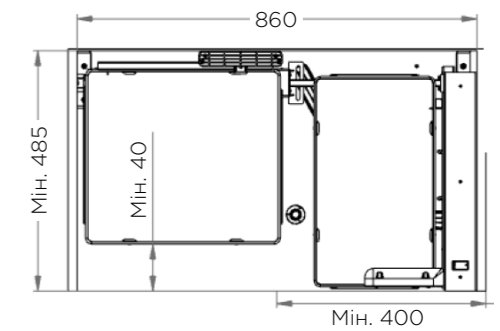

# 803AE

СЕРІЯ ELLITE

КАРГО КУТОВЕ

Артикул	Корпус	Розмір (Д x Ш x В)
803AE*	900	860 x 480/560 x 1100/1260

\* Під замовлення від 1 шт.

Ліве або праве розташування полиць позначається:  
SX - лівий, DX - правий