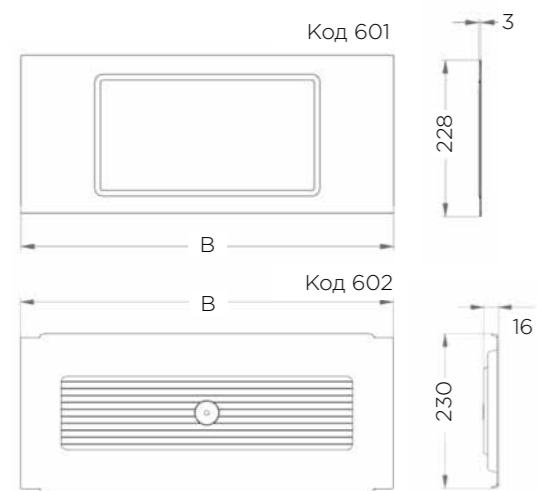

Необхідна комплектація:

Сушка двоярусна; 2 тримачі для верхнього ярусу; 2 тримачі для нижнього ярусу або алюмінієва рама (комплектуються за бажанням);

Один або два піддони для збору крапель (комплектуються за бажанням).