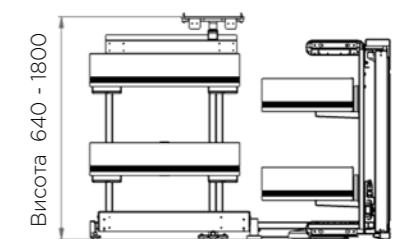

803BK

СЕРІЯ IKONA

КАРГО КУТОВЕ