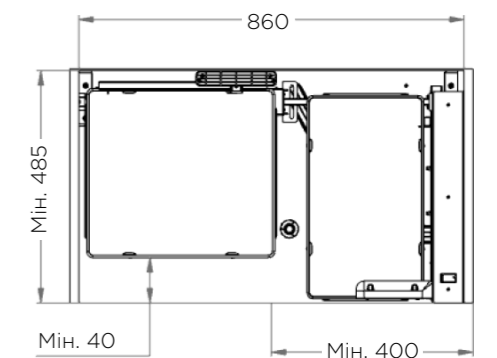

Ліве або праве розташування полиць позначається:
SX - лівий, DX - правий