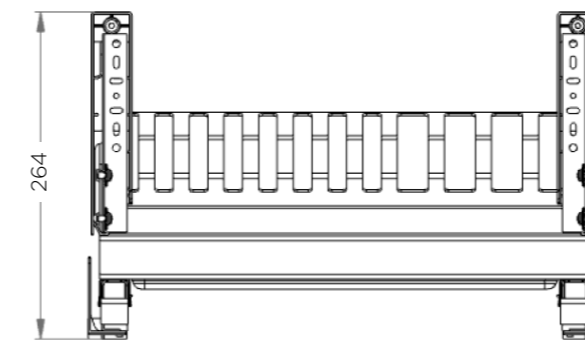

Артикул	Фасад L	A	B
6703H-45*	450	414	450
6703H-60	600	564	450
6703H-90	900	864	450

* Під замовлення від 1 шт.

Варіанти фінішного покриття:

AR - ардезія;
CH - шампань (на вимогу);
N - чорний (на вимогу).

Основні характеристики:

Для нижніх секцій, шириною 450, 600 або 900 мм.
Оснащена направляючими Blum Tandem з Blumotion повного висуву, навантаження 30 кг;
Решітка для посуду виготовлена з листової сталі;
У комплекті з кріпленнями фасаду;
Піддон для збору крапель виготовлений з матового пластику.