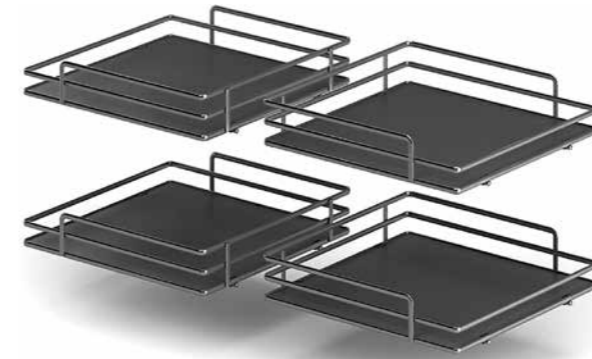

# 839BE

СЕРІЯ ELLITE

РЕВЕРСНИЙ МЕХАНІЗМ COMPACT

Артикул	Фасад	A	B	C	D	E
839BE/40*	400	700	364	190	407	215
839BE/45	450	700	414	240	407	265
839BE/50*	500	830	464	290	407	315
839BE/60*	600	930	564	390	407	415