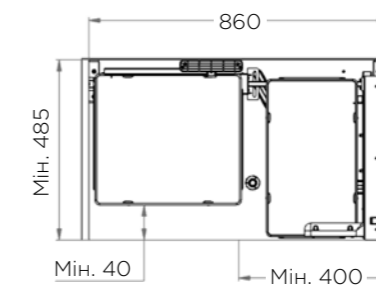

# 803AK

СЕРІЯ IKONA

КАРГО КУТОВЕ

Артикул	Корпус	Розмір (Д x Ш x В)
803AK*	900	860 x 485 x 1100/1260

\* Під замовлення від 1 шт.

Ліве або праве розташування полиць позначається:  
SX - лівий, DX - правий

# 803BK

СЕРІЯ IKONA

КАРГО КУТОВЕ

Артикул	Корпус	Розмір (Д x Ш x В)
803BK	900	860 x 485 x 640/800

Ліве або праве розташування полиць позначається:  
SX - лівий, DX - правий