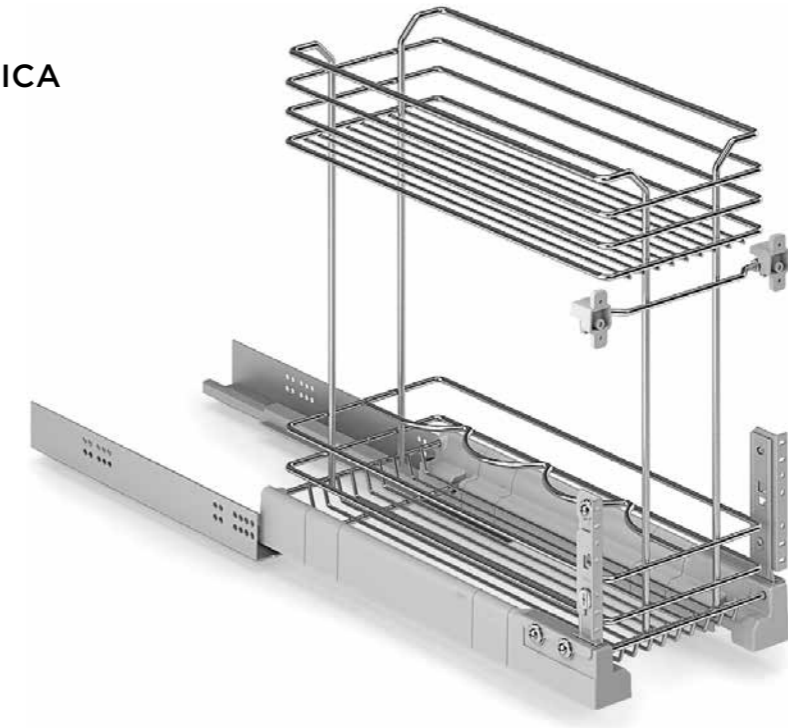

3102

СЕРІЯ CROMATICA

КАРГО

Артикул	Фасад	A	Q
3102Y/30-45C*	300	264	460
3102Y/35-45C*	350	314	460
3102Y/40-45C*	400	364	460
3102Y/45-45C	450	414	460
3102Y/50-45C*	500	464	460
3102Y/60-45C*	600	564	460

* Під замовлення від 1 шт.