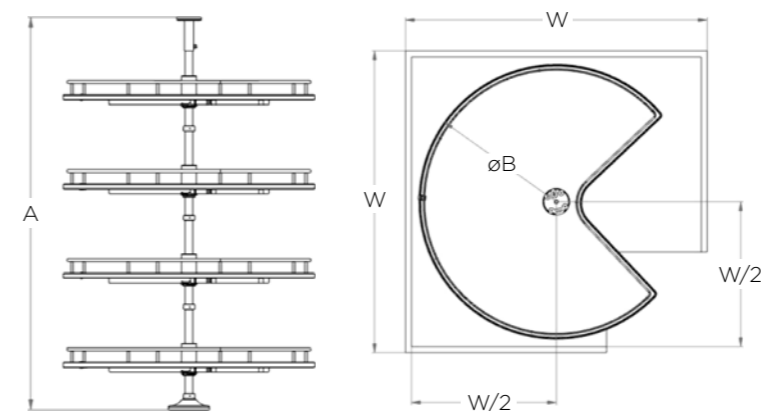

# 828AE

СЕРІЯ ELLITE

3/4 КАРУСЕЛЬ

Артикул	A	øB	W
828HE-705*	2025 - 2075	705	764
828HE-820*	2025 - 2075	820	864

\* Під замовлення від 1 шт.

Артикул	A	øB	W
828AE-705*	1295 - 1345	705	764
828AE-820*	1295 - 1345	820	864