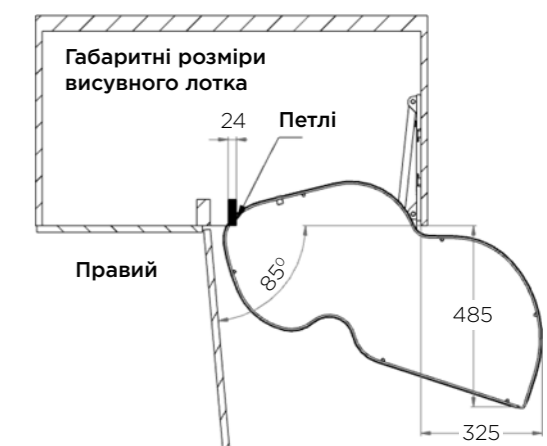

# 846BE

СЕРІЯ ELLITE

ПОЛИЦЯ ВИСУВНА COMBIS

Артикул	Фасад	Форма	A	B	L	P
846BE/45	450		450	414	810	485
846BE/50*	500		500	464	850	485
846BE/60*	600		600	564	950	485

\* Під замовлення від 1 шт.

Ліве або праве розташування полиць позначається:  
SX - лівий, DX - правий