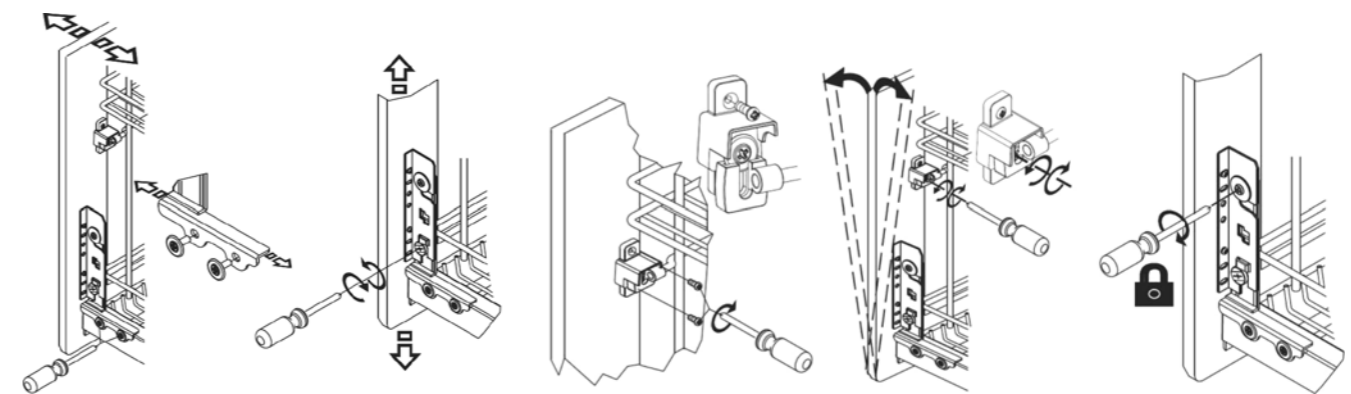

Артикул	Фасад	A	Q
3105Y/30-45C	300	264	465
3105Y/40-45C*	400	364	465

* Під замовлення від 1 шт.