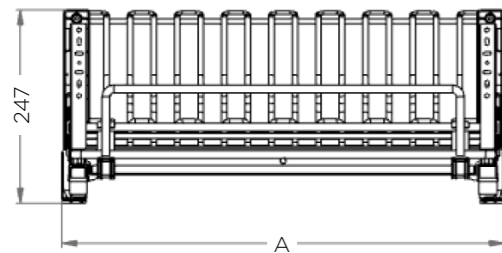

# 5703E

СЕРІЯ ELLITE

СУШКА ВИСУВНА

Артикул	Фасад L	A	B
5703E/45*	450	414	456
5703E/60*	600	564	456
5703E/90*	900	864	456

\* Під замовлення від 1 шт.