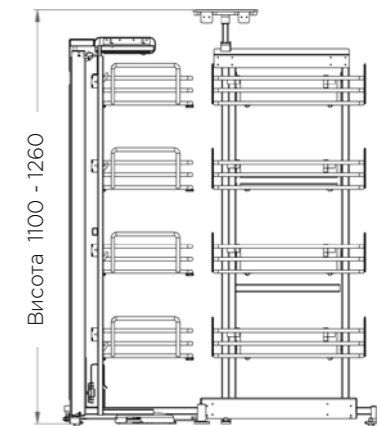

# 803AE

СЕРІЯ ELLITE

КАРГО КУТОВЕ

Артикул	Корпус	Розмір (Д x Ш x В)
803AE*	900	860 x 480/560 x 1100/1260

\* Під замовлення від 1 шт.

Ліве або праве розташування полиць позначається:  
SX - лівий, DX - правий