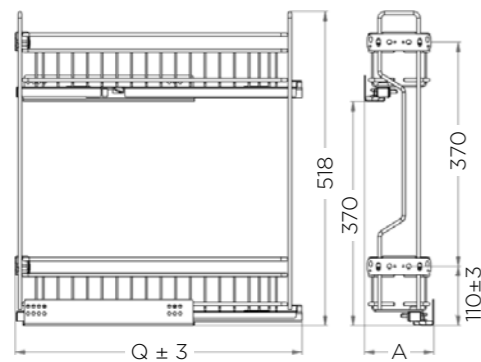

2110

СЕРІЯ STANDART

КАРГО