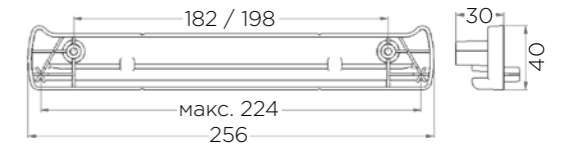

512

СЕРІЯ IKONA TA ELLITE

ТРИМАЧ ДЛЯ СУШКИ