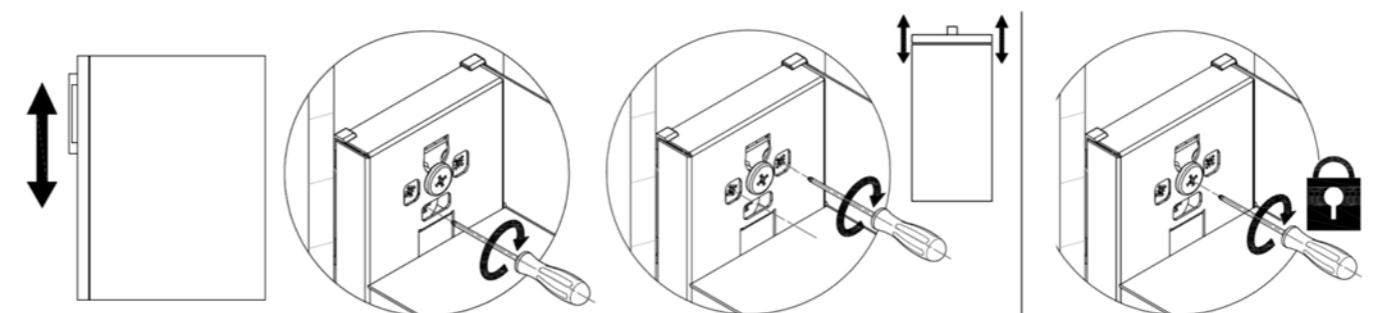

## СЕРІЯ IKONA

КАРГО

Артикул	Фасад	Розмір (Д x Ш x В)	A	B	C	P
7104KY/15AR	150	150 x 114 x 428	113	74	106	475
7104KY/20AR	200	200 x 164 x 428	163	124	156	475

DPVKAR  
Розділювач для пляшок  
Додаткова опція на вимогу