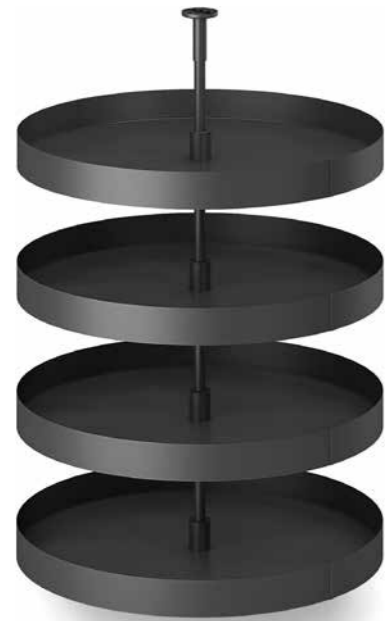

# 830AH

СЕРІЯ ІКОНА

4/4 КАРУСЕЛЬ