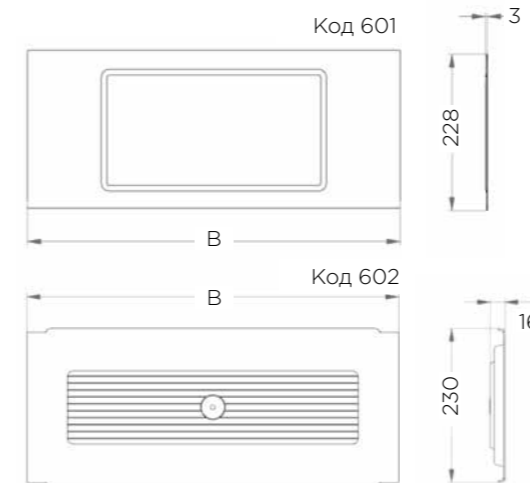

716P

СЕРІЯ ELLITE

СУШКА УНІВЕРСАЛЬНА

Артикул	Фасад L	A	B	Слоти
716KITP45*	450	392	390	12
716KITP60*	600	542	540	17
716KITP70*	700	642	640	19
716KITP75*	750	692	690	21
716KITP80*	800	742	740	23
716KITP90*	900	842	840	27
716KITP120*	1200	1142	1140	35

* Під замовлення від 1 шт.

Варіанти фінішного покриття:

СВ - хром; ТТ - титан; АР - ардезія; СН - шампань.

Основні характеристики:

Рамки виготовлені з анодованого алюмінієвого профілю та мають регульовану глибину від 272 до 352 мм;
Решітка для посуду виготовлена з нержавіючої сталі, обробленої за технологією електрополірування;
Піддон для збору крапель виготовлений з матового пластику.

Необхідна комплектація:

Сушка;
2 тримачі або одна рама;
Піддон для збору крапель.
Сушки 1200 мм рекомендовано комплектувати піддоном з нержавіючої сталі.