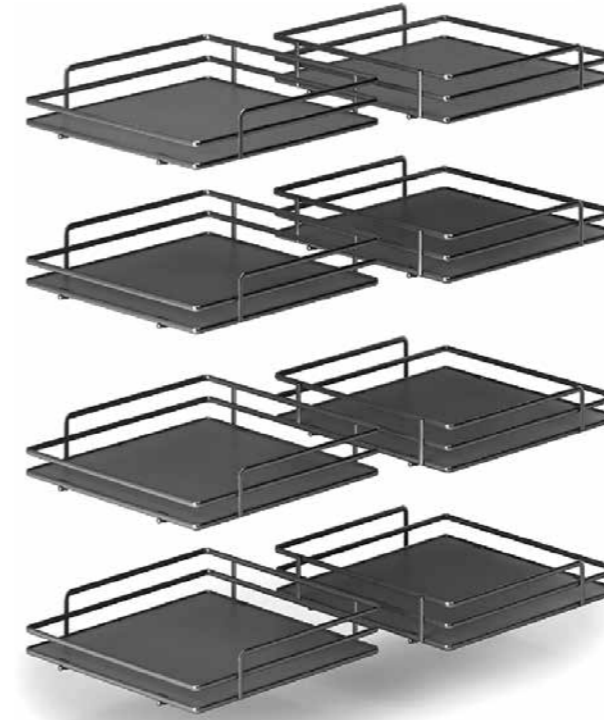

839AE

СЕРІЯ ELLITE

РЕВЕРСНИЙ МЕХАНІЗМ COMPACT