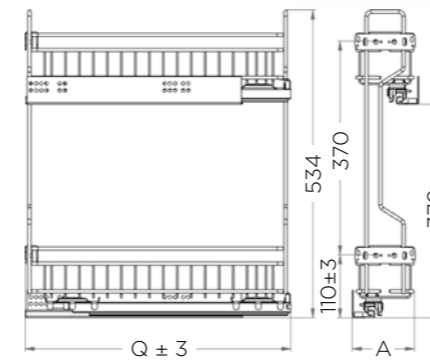

3104

СЕРІЯ CROMATICA

КАРГО

Артикул	Фасад	A	Q
3104Y/15-45C	150	110	465
3104Y/20-45C	200	160	515