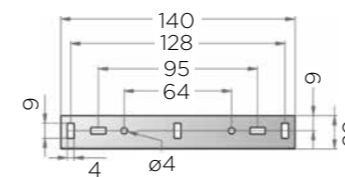

Артикул	Фасад	A	Q
3102Y/30-45C*	300	264	460
3102Y/35-45C*	350	314	460
3102Y/40-45C*	400	364	460
3102Y/45-45C	450	414	460
3102Y/50-45C*	500	464	460
3102Y/60-45C*	600	564	460

* Під замовлення від 1 шт.

дверні кронштейни