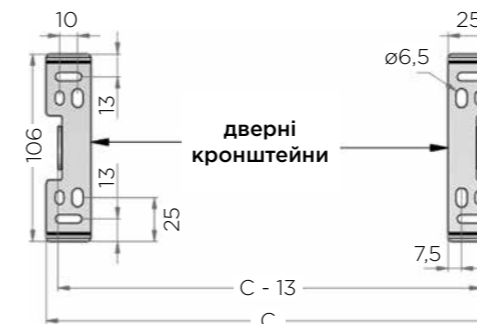

## СЕРІЯ STANDART

КАРГО

Артикул	Фасад	A	Q
2110Y/30-45	300	264	475
2110Y/40-45*	400	364	475
2110Y/45-45*	450	414	475
2110Y/50-45*	500	464	475
2110Y/60-45*	600	564	475

\* Під замовлення від 1 шт.