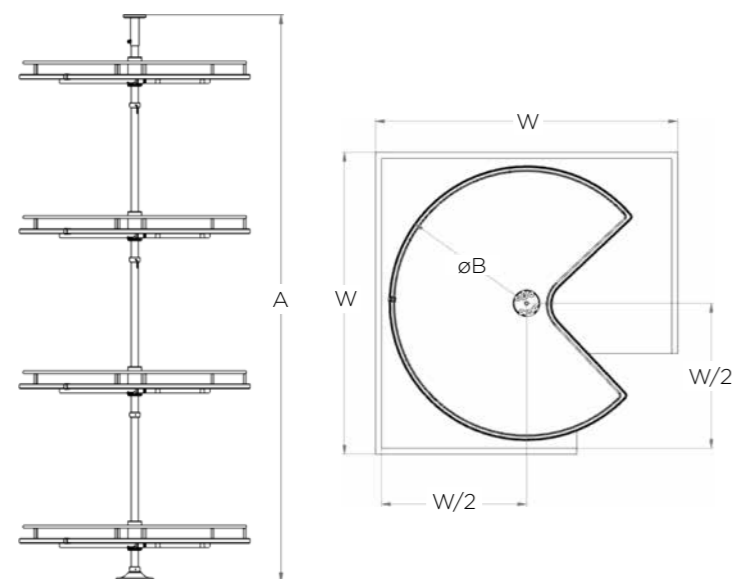

Артикул	A	øB	W
828HE-705*	2025 - 2075	705	764
828HE-820*	2025 - 2075	820	864

* Під замовлення від 1 шт.