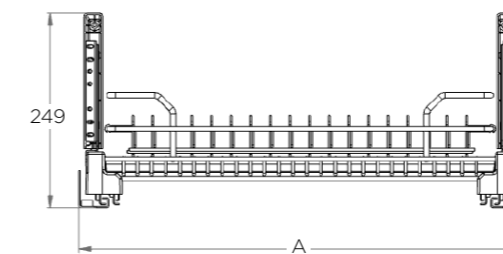

дверні кронштейни

Артикул	Фасад L	A	B
3703Y/45-45XC	450	414	465
3703Y/60-45XC	600	564	465
3703Y/90-45XC	900	864	465

Фінішне покриття:

С - хром.

Основні характеристики:

Для нижніх секцій, шириною 450, 600 або 900 мм.
Оснащена направляючими Blum Tandem з Blumotion повного висуву, навантаження 30 кг;
Решітка для посуду виготовлена з нержавіючої сталі;
У комплекті з кріпленнями до фасаду;
Піддон для збору крапель виготовлений з алюмінію.