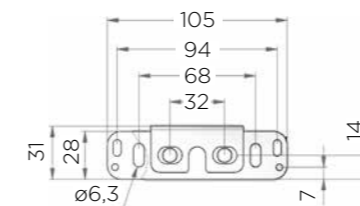

дверні кронштейни