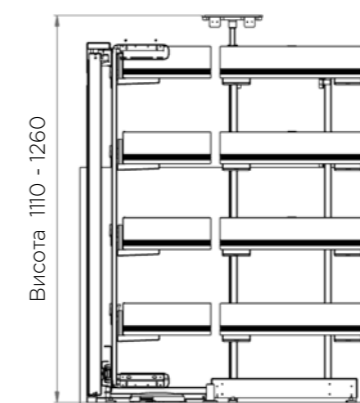

# 803AK

СЕРІЯ IKONA

КАРГО КУТОВЕ

Артикул	Корпус	Розмір (Д x Ш x В)
803AK*	900	860 x 485 x 1100/1260

\* Під замовлення від 1 шт.

Ліве або праве розташування полиць позначається:  
SX - лівий, DX - правий