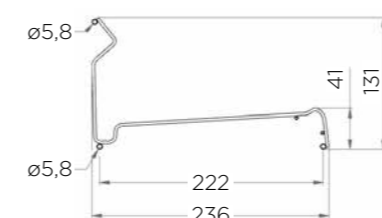

зменшений крок дроту з лівого боку