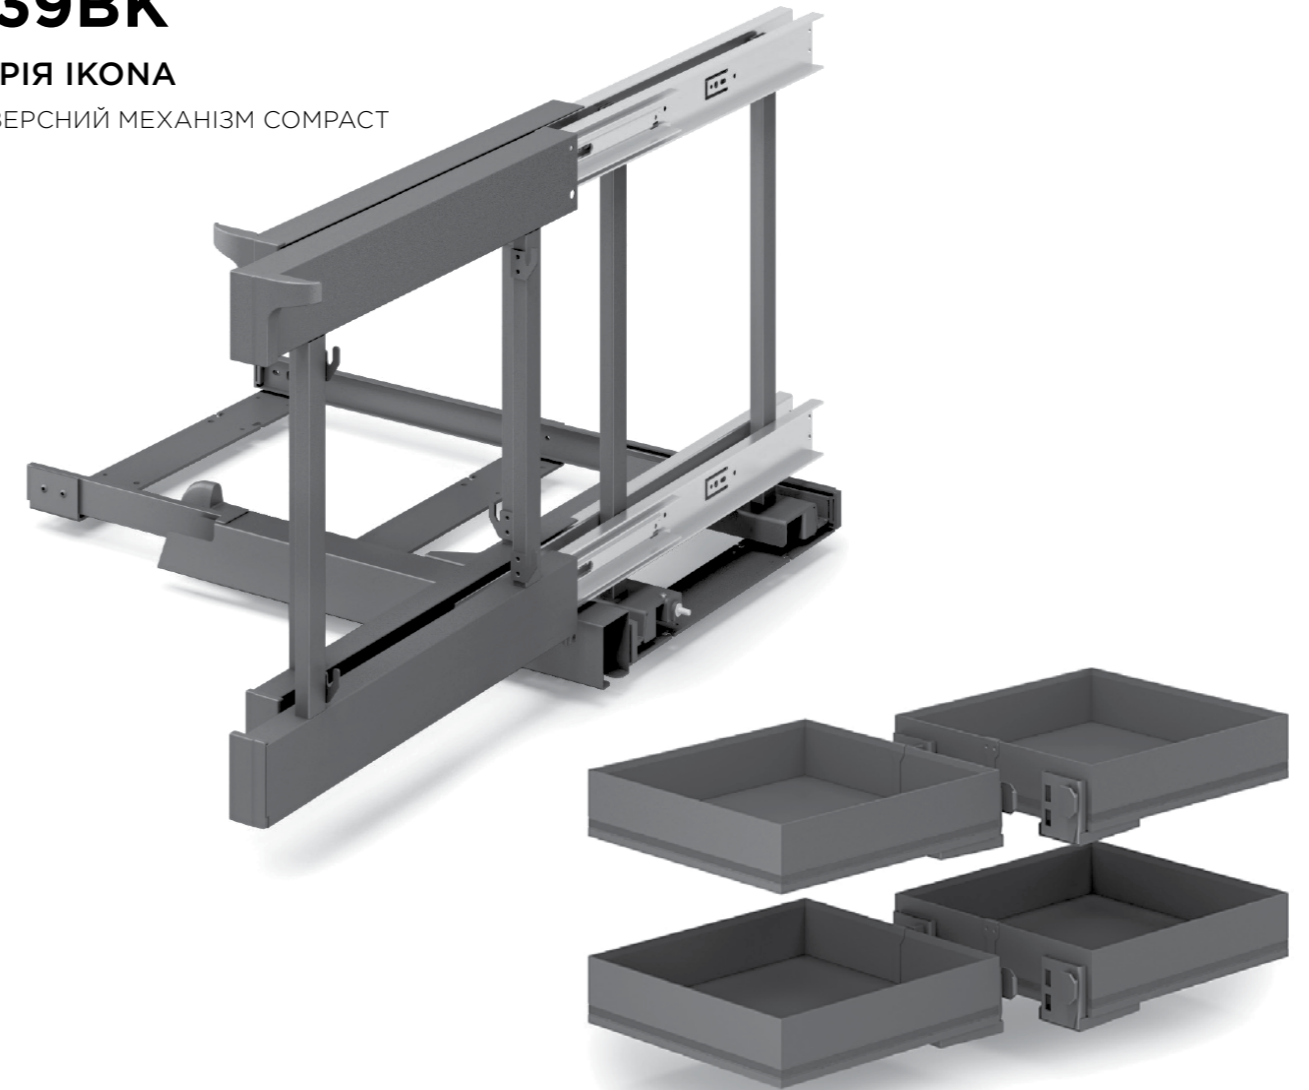

839BK

СЕРІЯ IKONA

РЕВЕРСНИЙ МЕХАНІЗМ COMPACT