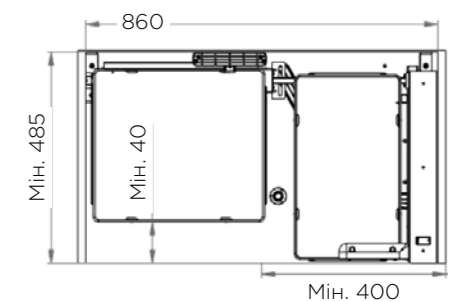

# 803AK

СЕРІЯ IKONA

КАРГО КУТОВЕ

Артикул	Корпус	Розмір (Д x Ш x В)
803AK*	900	860 x 485 x 1100/1260

\* Під замовлення від 1 шт.

Ліве або праве розташування полиць позначається:  
SX - лівий, DX - правий

# 803BK

СЕРІЯ IKONA

КАРГО КУТОВЕ

Артикул	Корпус	Розмір (Д x Ш x В)
803BK	900	860 x 485 x 640/800

Ліве або праве розташування полиць позначається:  
SX - лівий, DX - правий