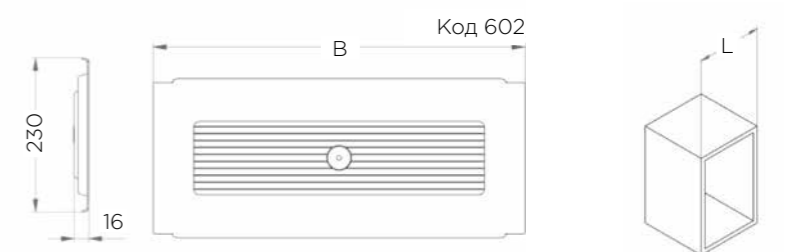

730K

СЕРІЯ IKONA

СУШКА ДВОЯРУСНА

Артикул	Фасад L	A	B	Слоти
730KIT45*	450	409	390	12
730KIT60	600	559	440	14
730KIT80	800	759	740	23
730KIT90	900	859	840	27
730KIT120	1200	1159	1140	35

* Під замовлення від 1 шт.

Варіанти фінішного покриття:
AR - ардезія; CH - шампань; N - чорний.

Основні характеристики:
Нижня та верхня рамки складаються з анодованого алюмінієвого профілю та бічних кріплень з ABS-пластика;
Нижня рамка має регульовану глибину від 275 до 355 мм;
Решітка для посуду виготовлена з листової сталі;
Піддон для збору крапель виготовлений з матового пластику.

Необхідна комплектація:
Сушка двоярусна (в комплекті з піддоном для збору крапель);
2 тримачі для верхнього ярусу;
Алюмінієва рама;
Другий піддон для збору крапель (комплектуються за бажанням).
Сушки 1200 мм рекомендовано комплектувати піддоном з нержавіючої сталі.

Код 730B

Код 730P

730KP

СЕРІЯ IKONA

СУШКА УНІВЕРСАЛЬНА

Артикул	Фасад L	A	B	Слоти
730KITP45*	450	409	390	12
730KITP60*	600	559	440	14
730KITP80*	800	759	740	23
730KITP90*	900	859	840	27
730KITP120*	1200	1159	1140	35

* Під замовлення від 1 шт.

Варіанти фінішного покриття:
AR - ардезія; CH - шампань; N - чорний.

Основні характеристики:
Рамка виготовлена з анодованого алюмінієвого профілю та має регульовану глибину від 275 до 355 мм;
Решітка для посуду виготовлена з листової сталі;
Піддон для збору крапель виготовлений з матового пластику.

Необхідна комплектація:
Сушка;
2 тримачі або одна рама;
Піддон для збору крапель.
Сушки 1200 мм рекомендовано комплектувати піддоном з нержавіючої сталі.