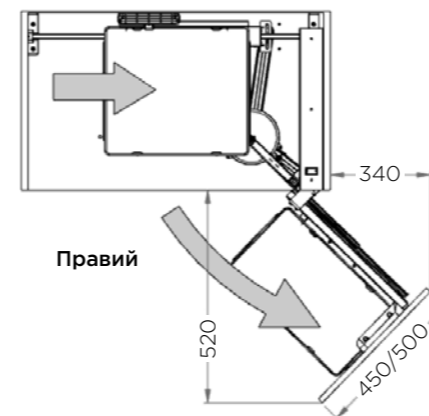

# 803AK

СЕРІЯ IKONA

КАРГО КУТОВЕ

Артикул	Корпус	Розмір (Д x Ш x В)
803AK*	900	860 x 485 x 1100/1260

\* Під замовлення від 1 шт.

Ліве або праве розташування полиць позначається:  
SX - лівий, DX - правий