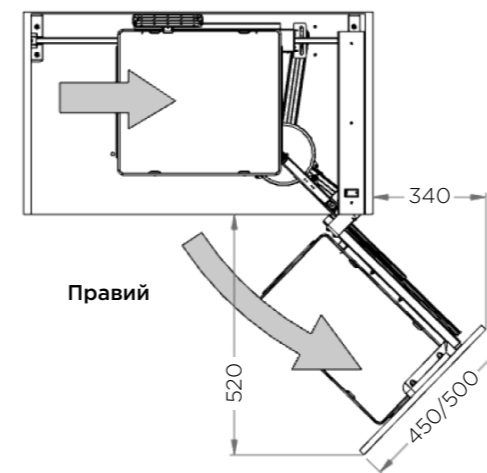

Ліве або праве розташування полиць позначається:
SX - лівий, DX - правий