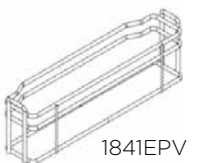

## СЕРІЯ ELLITE

КОЛОНА ВИСУВНА ДЛЯ ПРИБИРАЛЬНОГО ІНВЕНТАРЮ

Артикул	Фасад L	A	B
841ER	150	28	25

Дверні кронштейни