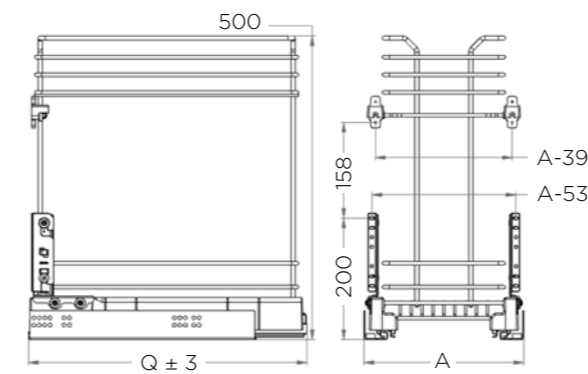

3102

СЕРІЯ CROMATICA

КАРГО

Артикул	Фасад	A	Q
3102Y/30-45C*	300	264	460
3102Y/35-45C*	350	314	460
3102Y/40-45C*	400	364	460
3102Y/45-45C	450	414	460
3102Y/50-45C*	500	464	460
3102Y/60-45C*	600	564	460

* Під замовлення від 1 шт.