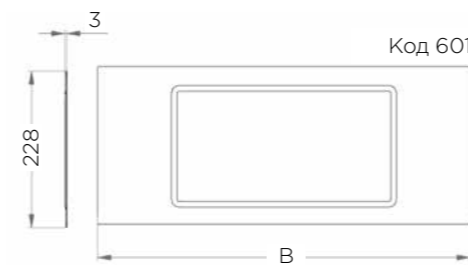

730K

СЕРІЯ IKONA

СУШКА ДВОЯРУСНА

Артикул	Фасад L	A	B	Слоти
730KIT45*	450	409	390	12
730KIT60	600	559	440	14
730KIT80	800	759	740	23
730KIT90	900	859	840	27
730KIT120	1200	1159	1140	35

* Під замовлення від 1 шт.

Варіанти фінішного покриття:
AR - ардезія; CH - шампань; N - чорний.

Основні характеристики:
Нижня та верхня рамки складаються з анодованого алюмінієвого профілю та бічних кріплень з ABS-пластика;
Нижня рамка має регульовану глибину від 275 до 355 мм;
Решітка для посуду виготовлена з листової сталі;
Піддон для збору крапель виготовлений з матового пластику.

Необхідна комплектація:
Сушка двоярусна (в комплекті з піддоном для збору крапель);
2 тримачі для верхнього ярусу;
Алюмінієва рама;
Другий піддон для збору крапель (комплектуються за бажанням).
Сушки 1200 мм рекомендовано комплектувати піддоном з нержавіючої сталі.

Код 730B

Код 730P

730KP

СЕРІЯ IKONA

СУШКА УНІВЕРСАЛЬНА

Артикул	Фасад L	A	B	Слоти
730KITP45*	450	409	390	12
730KITP60*	600	559	440	14
730KITP80*	800	759	740	23
730KITP90*	900	859	840	27
730KITP120*	1200	1159	1140	35

* Під замовлення від 1 шт.

Варіанти фінішного покриття:
AR - ардезія; CH - шампань; N - чорний.

Основні характеристики:
Рамка виготовлена з анодованого алюмінієвого профілю та має регульовану глибину від 275 до 355 мм;
Решітка для посуду виготовлена з листової сталі;
Піддон для збору крапель виготовлений з матового пластику.

Необхідна комплектація:
Сушка;
2 тримачі або одна рама;
Піддон для збору крапель.
Сушки 1200 мм рекомендовано комплектувати піддоном з нержавіючої сталі.