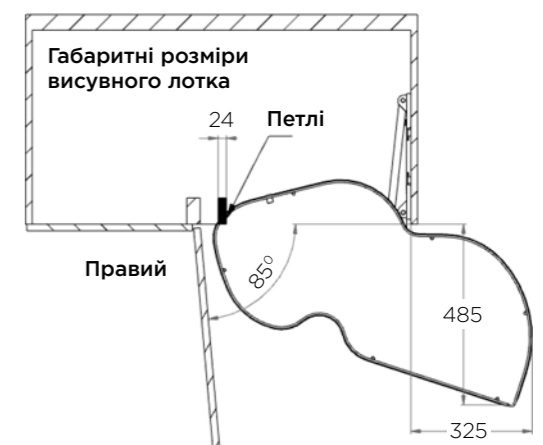

Артикул	Фасад	Форма	A	B	L	P
846BH/SX45AR	450		450	414	810	485
846BH/SX50AR*	500		500	464	850	485
846BH/SX60AR*	600		600	564	950	485

* Під замовлення від 1 шт.