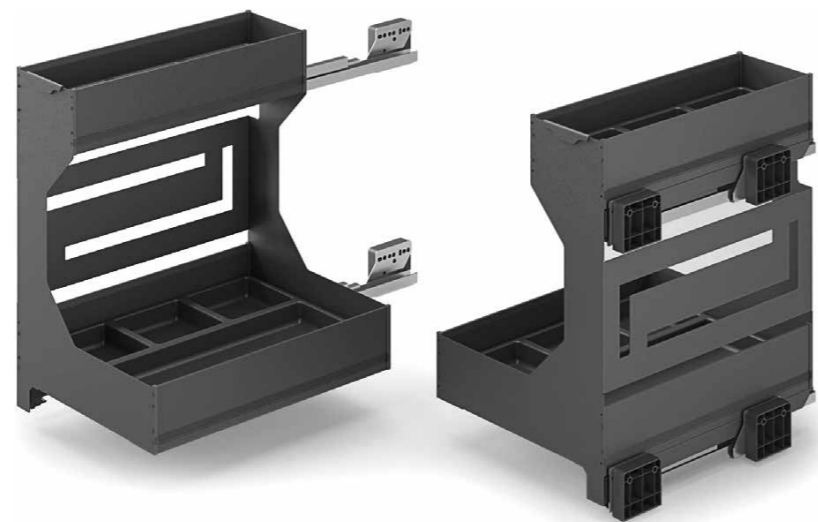

# 7107K

СЕРІЯ ІКОНА  
КАРГО

Артикул	Фасад	Розмір (Д x Ш x В)
7107K	450	370 x 470 x 530