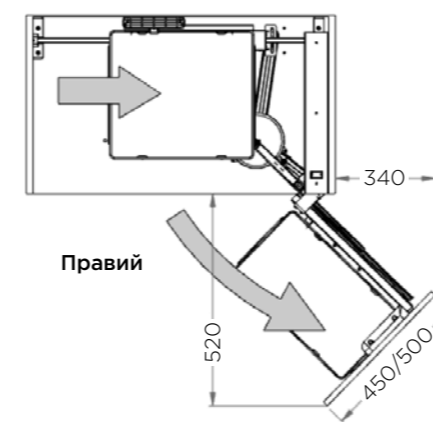

803BK

СЕРІЯ IKONA

КАРГО КУТОВЕ