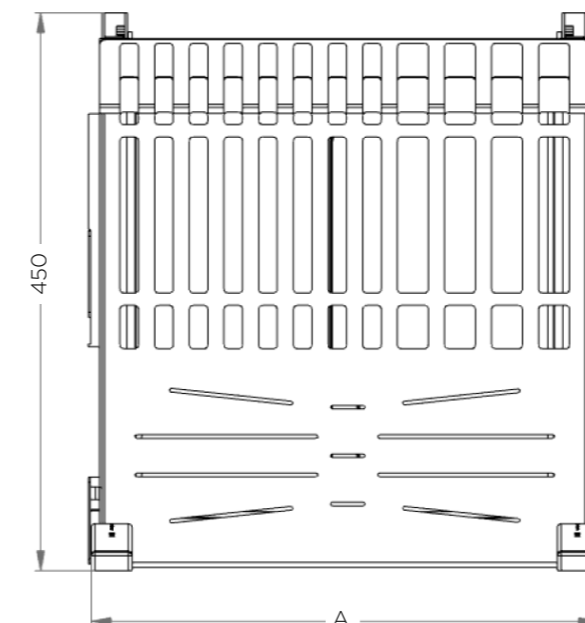

# 6703H

СЕРІЯ ІКОНА

СУШКА ВИСУВНА

Артикул	Фасад L	A	B
6703H-45*	450	414	450
6703H-60	600	564	450
6703H-90	900	864	450

\* Під замовлення від 1 шт.