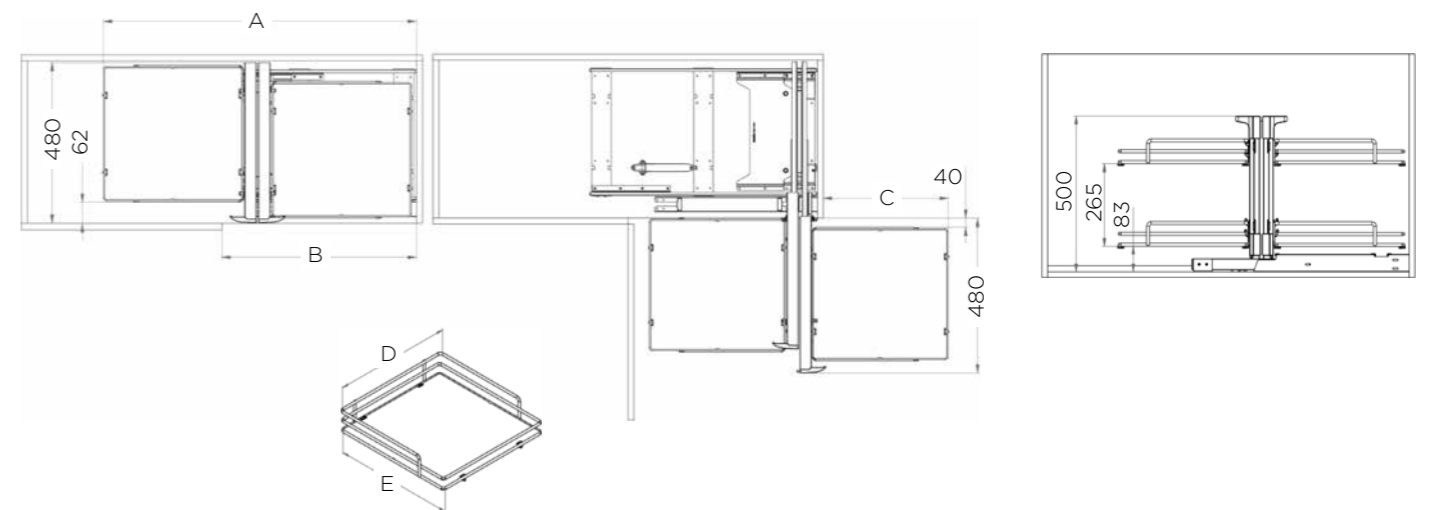

Артикул	Фасад	A	B	C	D	E
839BE/40*	400	700	364	190	407	215
839BE/45	450	700	414	240	407	265
839BE/50*	500	830	464	290	407	315
839BE/60*	600	930	564	390	407	415

* Під замовлення від 1 шт.