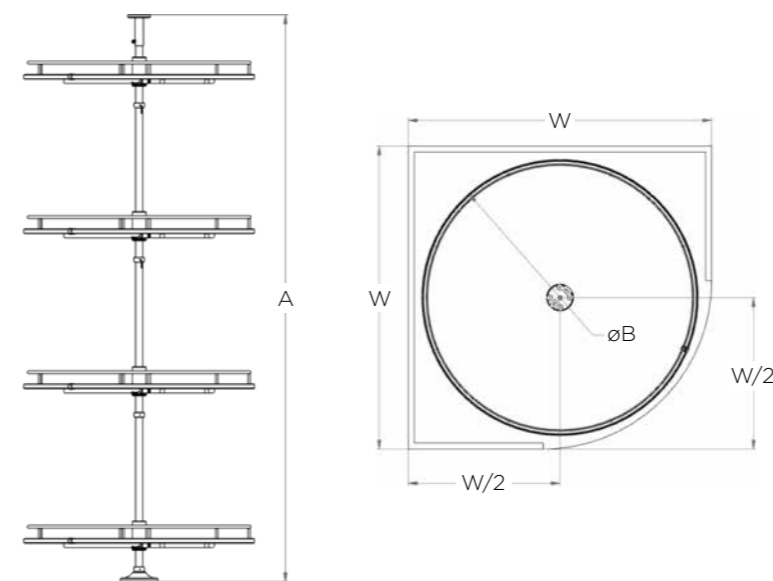

830HE

СЕРІЯ ELLITE

4/4 КАРУСЕЛЬ

Артикул	A	øB	W
830HE-705*	2025 - 2075	705	764
830HE-820*	2025 - 2075	820	864

* Під замовлення від 1 шт.