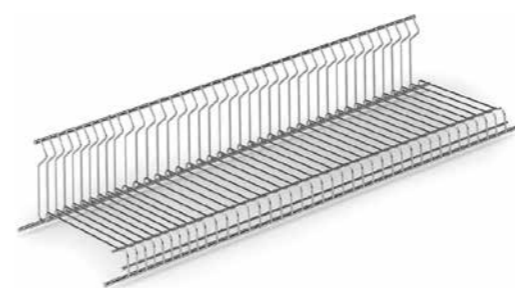

## СЕРІЯ STANDART

СУШКА УНІВЕРСАЛЬНА

зменшений крок дроту з лівого боку

Артикул	Фасад L	A	B	Слоти 16 мм	Слоти 21 мм
702/40*	400	355	290	3	10
702/45	450	406	330	9	9
702/50*	500	455	372	—	17
702/60	600	556	495	9	16
702/70*	700	655	590	9	20
702/80	800	756	682	9	25
702/90	900	856	792	9	30
702/100*	1000	956	902	—	42
702/120*	1200	1156	1102	—	52