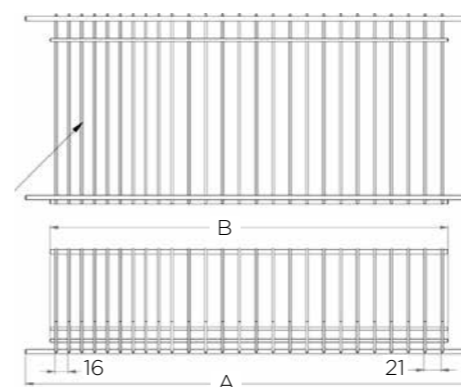

зменшений крок дроту з лівого боку