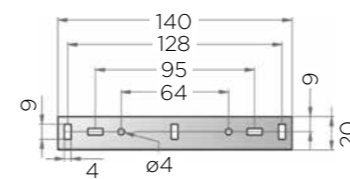

дверні кронштейни