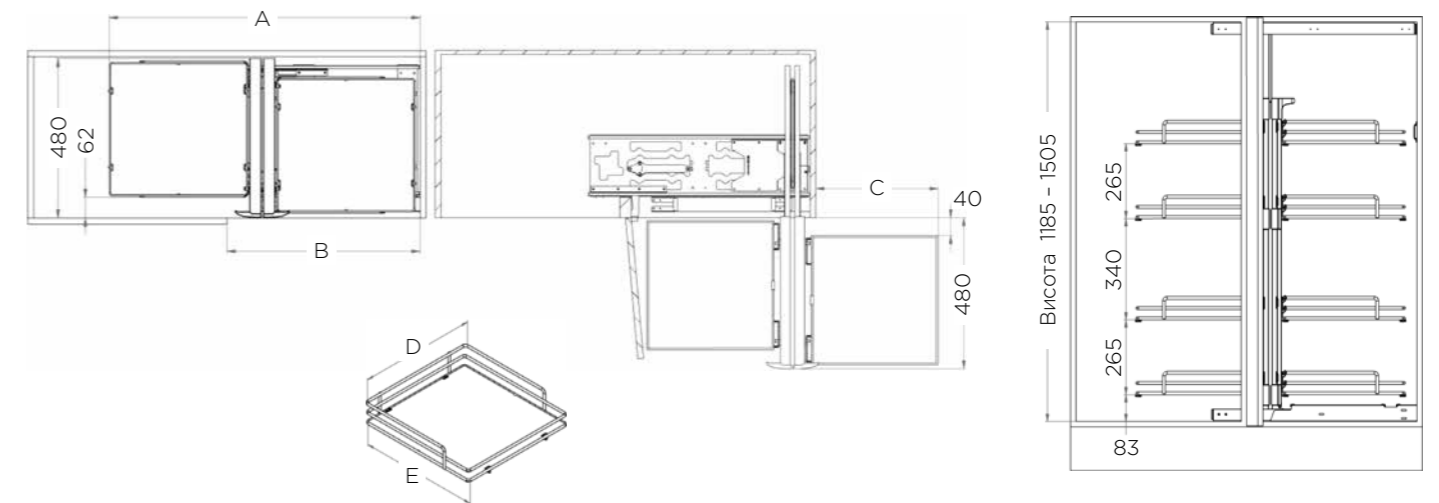

Артикул	Фасад	A	B	C	D	E
839AE/40*	400	700	364	190	407	215
839AE/45*	450	700	414	240	407	265
839AE/50*	500	830	464	290	407	315
839AE/60*	600	930	564	390	407	415

* Під замовлення від 1 шт.