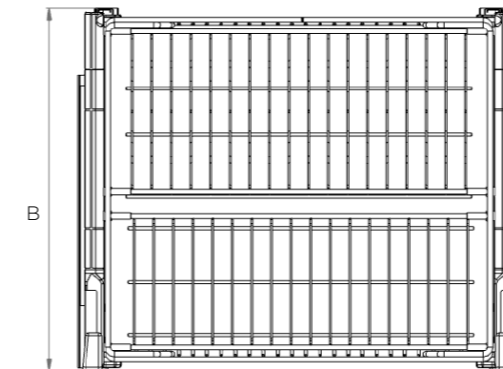

дверні кронштейни

Артикул	Фасад L	A	B
3703Y/45-45XC	450	414	465
3703Y/60-45XC	600	564	465
3703Y/90-45XC	900	864	465

Фінішне покриття:

С - хром.

Основні характеристики:

Для нижніх секцій, шириною 450, 600 або 900 мм.
Оснащена направляючими Blum Tandem з Blumotion повного висуву, навантаження 30 кг;
Решітка для посуду виготовлена з нержавіючої сталі;
У комплекті з кріпленнями до фасаду;
Піддон для збору крапель виготовлений з алюмінію.