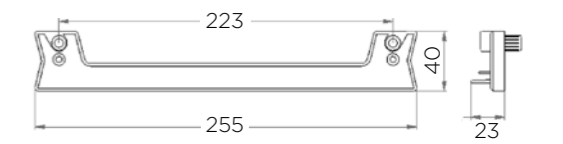

901

СЕРІЯ STANDART

ТРИМАЧ ДЛЯ СУШКИ