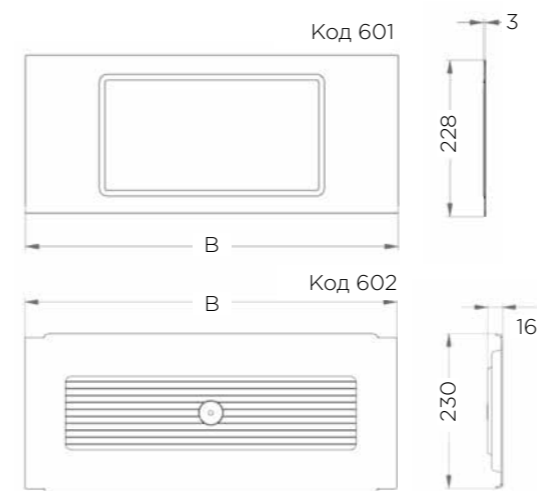

Необхідна комплектація:

Сушка; 2 тримачі або одна рама; піддон для збору крапель. Сушки 1200 мм рекомендовано комплектувати піддоном з нержавіючої сталі.