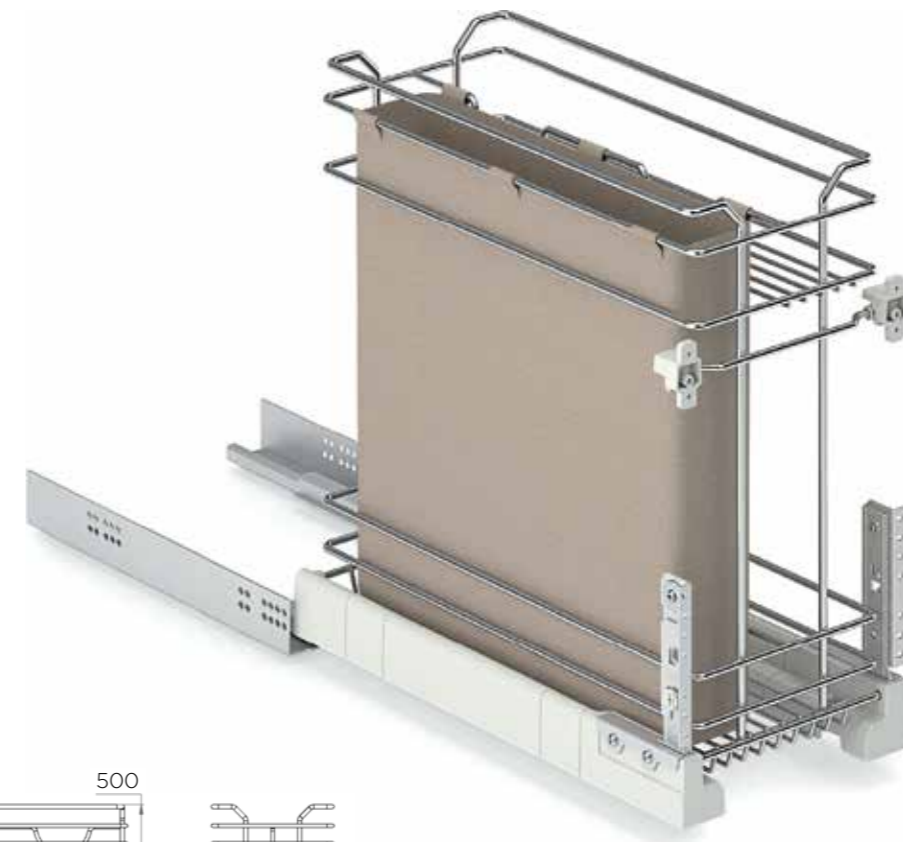

3105

СЕРІЯ CROMATICA

КАРГО