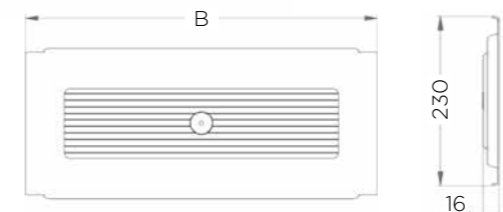

602

СЕРІЯ IKONA, ELLITE TA STANDART

ПІДДОН ДЛЯ ЗБОРУ КРАПЕЛЬ, ПЛАСТИК

Артикул	Фасад	Розмір (Д x Ш x В)
602/40*	400	340 x 230 x 16
602/45	450	390 x 230 x 16
602/50*	500	440 x 230 x 16
602/60	600	540 x 230 x 16
602/70	700	640 x 230 x 16
602/75*	750	690 x 230 x 16
602/80	800	740 x 230 x 16
602/90	900	840 x 230 x 16

* Під замовлення кратно 25 шт.