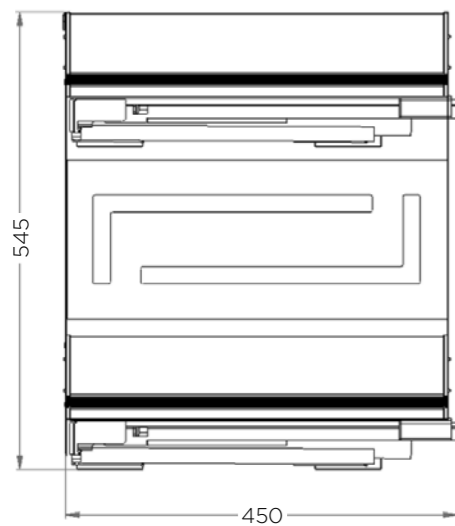

7107K

СЕРІЯ ІКОНА
КАРГО

Артикул	Фасад	Розмір (Д x Ш x В)
7107K	450	370 x 470 x 530

7202KD

СЕРІЯ ІКОНА
ПОЛИЦЯ ВИСУВНА

Артикул	Фасад	Розмір (Д x Ш x В)	A
7202KDY-30*	300	264 x 450 - 500 x 147	243
7202KDY-35*	350	314 x 450 - 500 x 147	293
7202KDY-40*	400	364 x 450 - 500 x 147	343
7202KDY-45*	450	414 x 450 - 500 x 147	393
7202KDY-50*	500	464 x 450 - 500 x 147	443
7202KDY-60	600	564 x 450 - 500 x 147	543
7202KDY-80*	800	764 x 450 - 500 x 147	722
7202KDY-90*	900	864 x 450 - 500 x 147	822

* Під замовлення від 1 шт.