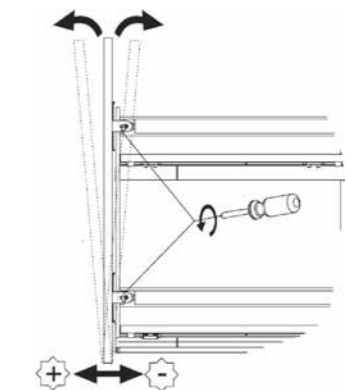

## СЕРІЯ STANDART

КАРГО

Артикул	Фасад	A	Q
2110Y/30-45	300	264	475
2110Y/40-45*	400	364	475
2110Y/45-45*	450	414	475
2110Y/50-45*	500	464	475
2110Y/60-45*	600	564	475

\* Під замовлення від 1 шт.