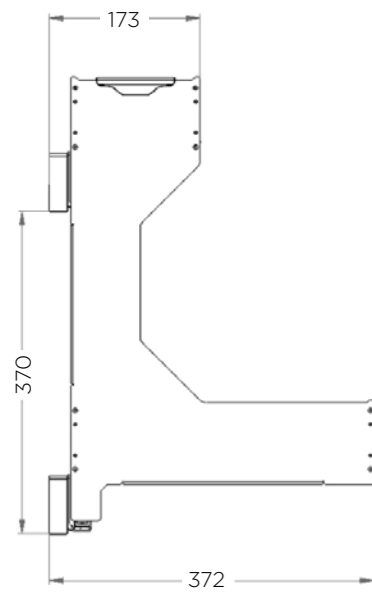

7107K

СЕРІЯ ІКОНА
КАРГО

Артикул	Фасад	Розмір (Д x Ш x В)
7107K	450	370 x 470 x 530