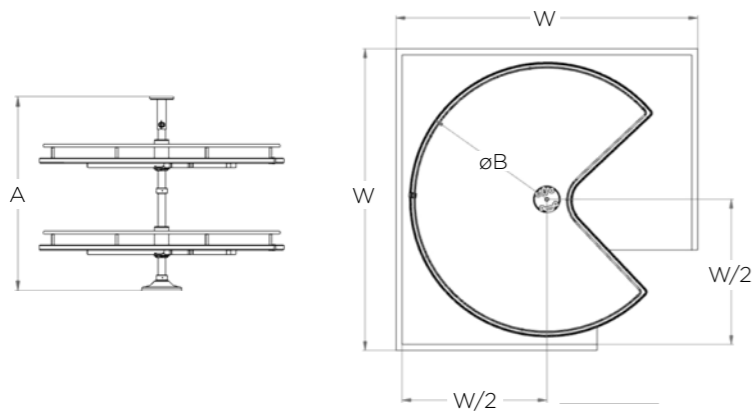

828BE

СЕРІЯ ELLITE

3/4 КАРУСЕЛЬ

Артикул	A	øB	W
828BE-705*	670 - 720	705	764
828BE-820*	670 - 720	820	864

* Під замовлення від 1 шт.