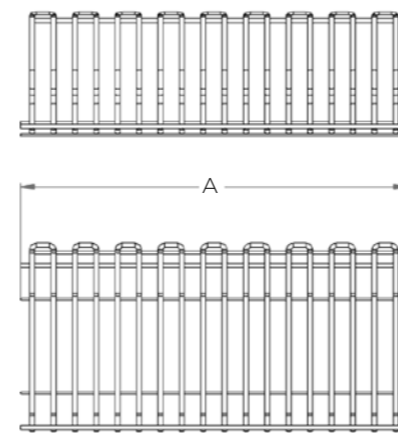

716P

СЕРІЯ ELLITE

СУШКА УНІВЕРСАЛЬНА

Артикул	Фасад L	A	B	Слоти
716KITP45*	450	392	390	12
716KITP60*	600	542	540	17
716KITP70*	700	642	640	19
716KITP75*	750	692	690	21
716KITP80*	800	742	740	23
716KITP90*	900	842	840	27
716KITP120*	1200	1142	1140	35

* Під замовлення від 1 шт.

Варіанти фінішного покриття:

СВ - хром; ТТ - титан; АР - ардезія; СН - шампань.

Основні характеристики:

Рамки виготовлені з анодованого алюмінієвого профілю та мають регульовану глибину від 272 до 352 мм;
Решітка для посуду виготовлена з нержавіючої сталі, обробленої за технологією електрополірування;
Піддон для збору крапель виготовлений з матового пластику.

Необхідна комплектація:

Сушка;
2 тримачі або одна рама;
Піддон для збору крапель.
Сушки 1200 мм рекомендовано комплектувати піддоном з нержавіючої сталі.