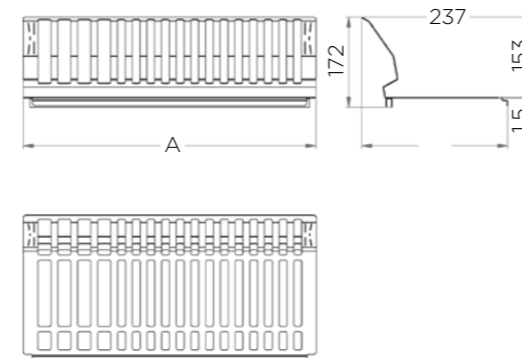

730K

СЕРІЯ IKONA

СУШКА ДВОЯРУСНА

Артикул	Фасад L	A	B	Слоти
730KIT45*	450	409	390	12
730KIT60	600	559	440	14
730KIT80	800	759	740	23
730KIT90	900	859	840	27
730KIT120	1200	1159	1140	35

* Під замовлення від 1 шт.

Варіанти фінішного покриття:
AR - ардезія; CH - шампань; N - чорний.

Основні характеристики:
Нижня та верхня рамки складаються з анодованого алюмінієвого профілю та бічних кріплень з ABS-пластика;
Нижня рамка має регульовану глибину від 275 до 355 мм;
Решітка для посуду виготовлена з листової сталі;
Піддон для збору крапель виготовлений з матового пластику.

Необхідна комплектація:
Сушка двоярусна (в комплекті з піддоном для збору крапель);
2 тримачі для верхнього ярусу;
Алюмінієва рама;
Другий піддон для збору крапель (комплектуються за бажанням).
Сушки 1200 мм рекомендовано комплектувати піддоном з нержавіючої сталі.

Код 730B

Код 730P

730KP

СЕРІЯ IKONA

СУШКА УНІВЕРСАЛЬНА

Артикул	Фасад L	A	B	Слоти
730KITP45*	450	409	390	12
730KITP60*	600	559	440	14
730KITP80*	800	759	740	23
730KITP90*	900	859	840	27
730KITP120*	1200	1159	1140	35

* Під замовлення від 1 шт.

Варіанти фінішного покриття:
AR - ардезія; CH - шампань; N - чорний.

Основні характеристики:
Рамка виготовлена з анодованого алюмінієвого профілю та має регульовану глибину від 275 до 355 мм;
Решітка для посуду виготовлена з листової сталі;
Піддон для збору крапель виготовлений з матового пластику.

Необхідна комплектація:
Сушка;
2 тримачі або одна рама;
Піддон для збору крапель.
Сушки 1200 мм рекомендовано комплектувати піддоном з нержавіючої сталі.