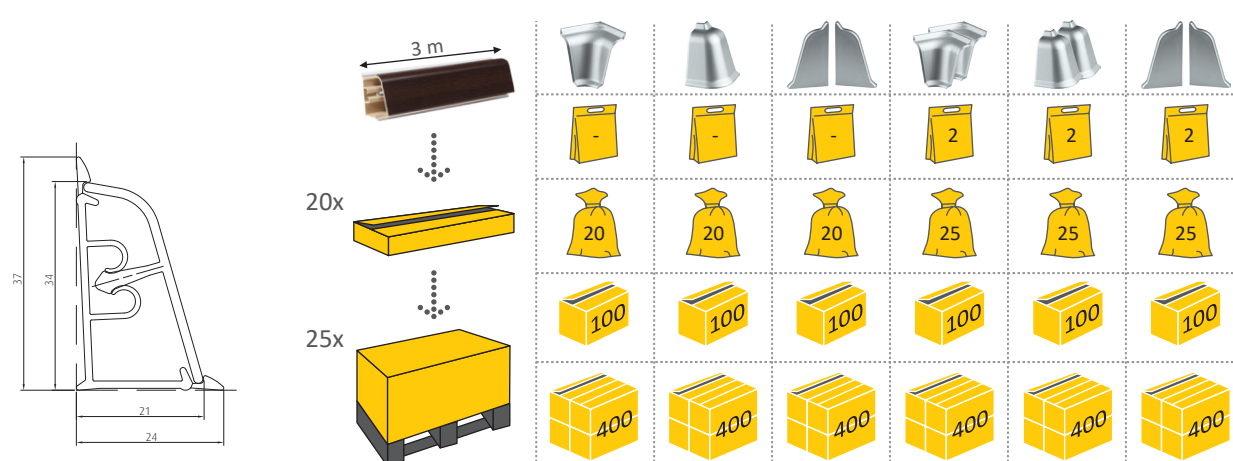

способ упаковки