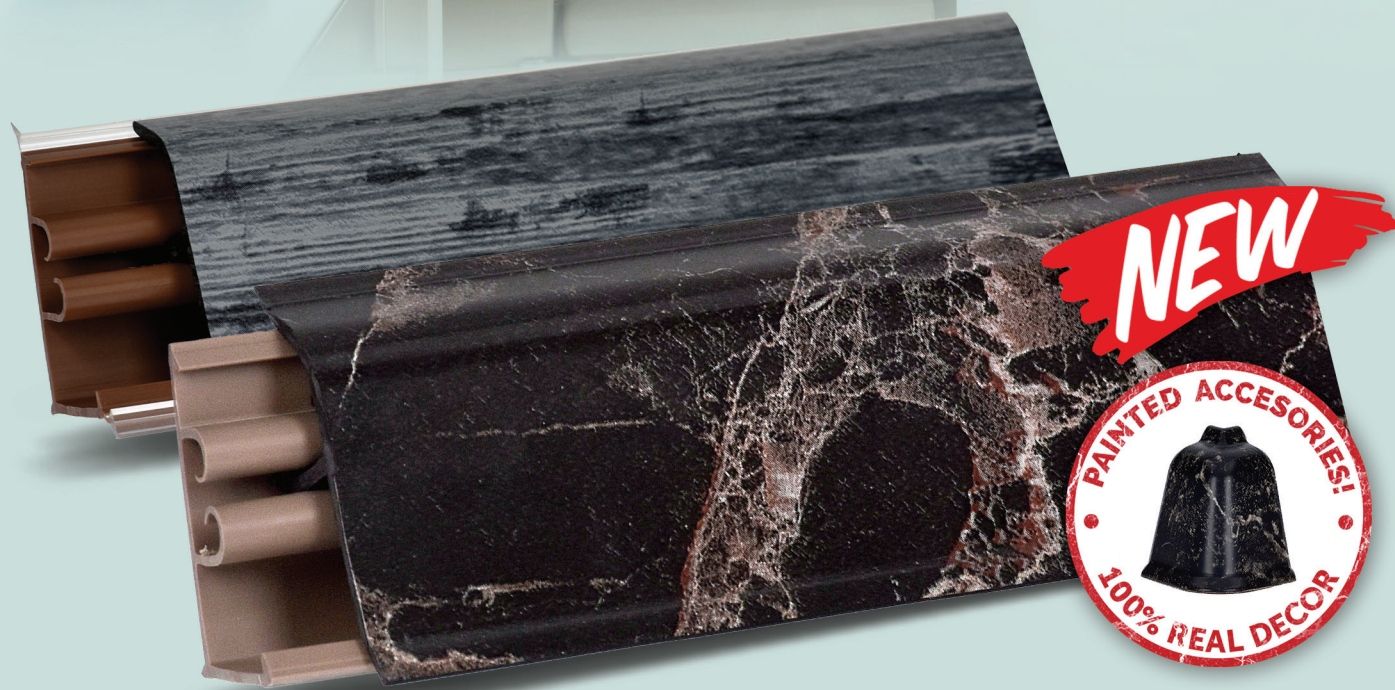

INNOVATIVE ECONOMY
NATIONAL COHESION STRATEGY

EUROPEAN UNION
EUROPEAN REGIONAL
DEVELOPMENT FUND