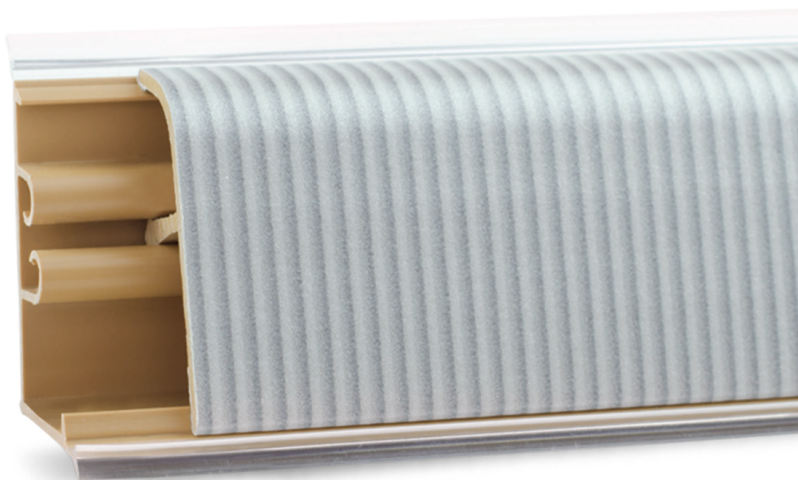

# LB 37

Плинтус для столешниц LB 37 имеет уникальную конструкцию, в которой прозрачные края интегрированы с крепежным основанием плинтуса и всегда на 100% подходит по цвету к столешнице. Это также позволило на использование плинтуса, выполненного из настоящего алюминия в версии Raffinata.