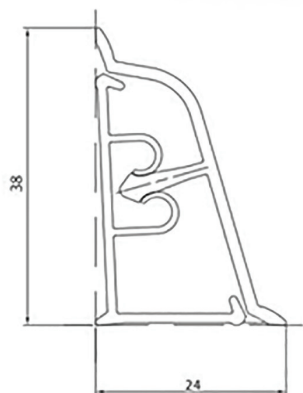

# LB 38

Плинтус для столешниц LB38 это результат работы по улучшению характеристик плинтуса LB37. Уплотнитель у этого плинтуса интегрирован с декоративной частью плинтуса и декор также нанесен и на уплотнитель. Декор плинтуса соответствует декору столешницы, что визуально делает его продолжением самой столешницы, а крашенные в декор плинтуса углы и заглушки становятся незаметными элементами.