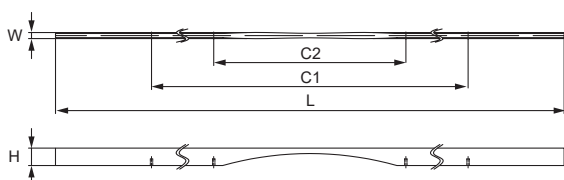

АРТИКУЛ	РОЗМІР					КОЛІР
	C1, мм	C2, мм	L, мм	W, мм	H, мм	
21862	1280	320	1600	10	29	хром
21863	1280	320	1600	10	29	нікель
64278	1280	320	1600	10	29	титан

Матеріал: алюміній

Модель: 618

АРТИКУЛ	РОЗМІР						КОЛІР
	C1, мм	C2, мм	C3, мм	L, мм	W, мм	H, мм	
26842	96	384,5	1057	1280	46	17	хром
26841	96	384,5	1057	1280	46	17	браш чорний