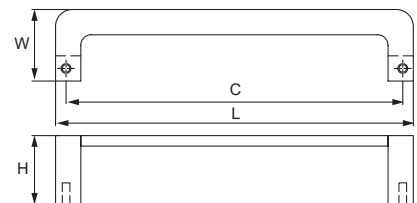

Матеріал: цинковий сплав Zamak

Модель: 12914

АРТИКУЛ	РОЗМІР				КОЛІР
	C, мм	L, мм	W, мм	H, мм	
21809	128	180	28	27	бронза поліров.
21808	128	180	28	27	темний нікель

Матеріал: цинковий сплав Zamak

Модель: 12955

АРТИКУЛ	РОЗМІР				КОЛІР
	C, мм	L, мм	W, мм	H, мм	
21814	160	170	27	33	бронза поліров.
21811	160	170	27	33	темний нікель
21816	320	330	27	33	бронза поліров.
21812	320	330	27	33	темний нікель

Матеріал: цинковий сплав Zamak