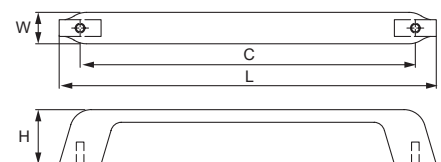

АРТИКУЛ	РОЗМІР				КОЛІР
	C, мм	L, мм	W, мм	H, мм	
21822	160	180	15	26	нікель матовий
21825	160	180	15	26	хром
21823	320	340	15	26	нікель матовий
21826	320	340	15	26	хром

Матеріал: цинковий сплав Zamak

АРТИКУЛ	РОЗМІР				КОЛІР
	С, мм	L, мм	W, мм	H, мм	
21848	96	432	11,8	2,5	нікель матовий
21853	96	432	11,8	2,5	хром