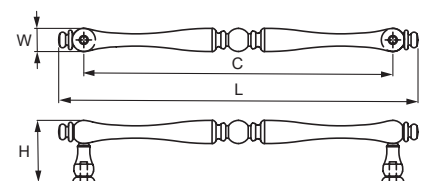

**CREATIVITY
IN YOUR
HANDS**

MADE IN ITALY

ART

Модель: 24120

АРТИКУЛ	РОЗМІР				КОЛІР
	С, мм	L, мм	W, мм	H, мм	
21803	0	38	35	20	білий матовий

Матеріал: цинковий сплав Zamac

Модель: 24131

АРТИКУЛ	РОЗМІР				КОЛІР
	С, мм	L, мм	W, мм	H, мм	
21806	16	100	55	21	білий матовий
21805	16	100	55	21	хром

Матеріал: цинковий сплав Zamac

Модель: 12785

АРТИКУЛ	РОЗМІР				КОЛІР
	С, мм	L, мм	W, мм	H, мм	
21783	96	122	12	32	темний нікель
21786	160	186	12	32	темний нікель

Матеріал: латунь

Модель: 643

АРТИКУЛ	РОЗМІР				КОЛІР
	С, мм	L, мм	W, мм	H, мм	
21791	96	150	30	30	алюміній поліров.
21792	160	220	30	30	алюміній поліров.
21793	320	380	30	30	алюміній поліров.

Матеріал: цинковий сплав Zamac і алюміній

Модель: 711

АРТИКУЛ	РОЗМІР					КОЛІР
	C1, мм	C2, мм	L, мм	W, мм	H, мм	
49175	512	88	1200	45,5	20	браш чорний
49177	512	88	1200	45,5	20	нікель
49184	512	88	1200	45,5	20	хром