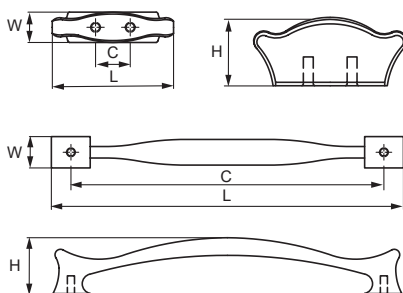

Модель: 12911

АРТИКУЛ	РОЗМІР				КОЛІР
	С, мм	L, мм	W, мм	H, мм	
21790	16	56	14	25	бронза поліров.
21788	16	56	14	25	темний нікель
21789	160	180	16	30	бронза поліров.
21787	160	180	16	30	темний нікель

Матеріал: цинковий сплав Zamak