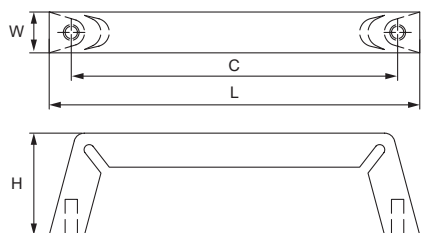

АРТИКУЛ	РОЗМІР				КОЛІР
	С, мм	L, мм	W, мм	H, мм	
21848	96	432	11,8	2,5	нікель матовий
21853	96	432	11,8	2,5	хром

Модель: 28333

Матеріал: цинковий сплав Zamak

Дані накладки підходять для використання з ручками наступних моделей: 12748, 12749

АРТИКУЛ	РОЗМІР				КОЛІР
	С, мм	L, мм	W, мм	H, мм	
21842	160	173	12	30	нікель матовий
21846	160	173	12	30	хром
21844	320	333	12	30	нікель матовий
21847	320	333	12	30	хром

Модель: 12748, 12749

Матеріал: цинковий сплав Zamak