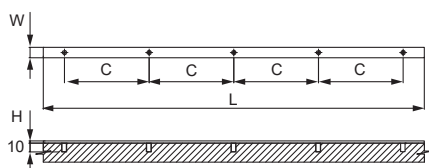

АРТИКУЛ	РОЗМІР				КОЛІР
	С, мм	L, мм	W, мм	H, мм	
21848	96	432	11,8	2,5	нікель матовий
21853	96	432	11,8	2,5	хром

Модель: 28333

Матеріал: цинковий сплав Zamak

Дані накладки підходять для використання з ручками наступних моделей: 12748, 12749

АРТИКУЛ	РОЗМІР				КОЛІР
	С, мм	L, мм	W, мм	H, мм	
21842	160	173	12	30	нікель матовий
21846	160	173	12	30	хром
21844	320	333	12	30	нікель матовий
21847	320	333	12	30	хром

Модель: 12748, 12749

Матеріал: цинковий сплав Zamak