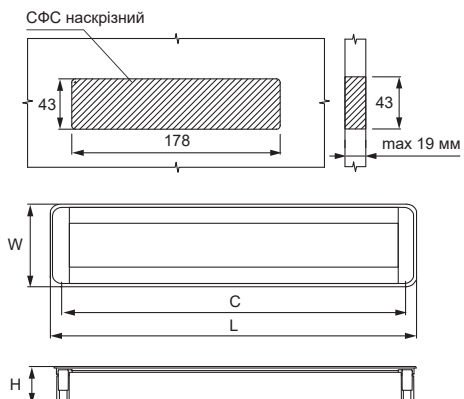

Матеріал: цинковий сплав Zamak

АРТИКУЛ	РОЗМІР				КОЛІР
	С, мм	Л, мм	Ш, мм	Н, мм	
21819	192	200	46	23	сталь

Модель: 12951

Матеріал: цинковий сплав Zamac + ABS накладка

АРТИКУЛ	РОЗМІР				КОЛІР
	С, мм	Л, мм	Ш, мм	Н, мм	
21820	170	181	46	21	алюміній поліров.

Модель: 12898

Матеріал: цинковий сплав Zamac + ABS накладка

АРТИКУЛ	РОЗМІР				КОЛІР
	С, мм	L, мм	W, мм	H, мм	
21830	128	185	40	31	хром

Модель: 12405

Матеріал: цинковий сплав Zamak

АРТИКУЛ	РОЗМІР				КОЛІР
	С, мм	L, мм	W, мм	H, мм	
21817	128	136	53	26	нікель матовий
21818	128	136	53	26	хром

АРТИКУЛ	РОЗМІР				КОЛІР
	C, мм	L, мм	W, мм	H, мм	
21822	160	180	15	26	нікель матовий
21825	160	180	15	26	хром
21823	320	340	15	26	нікель матовий
21826	320	340	15	26	хром

Матеріал: цинковий сплав Zamak

АРТИКУЛ	РОЗМІР				КОЛІР
	С, мм	L, мм	W, мм	H, мм	
21848	96	432	11,8	2,5	нікель матовий
21853	96	432	11,8	2,5	хром

АРТИКУЛ	РОЗМІР					КОЛІР
	C1, мм	C2, мм	L, мм	W, мм	H, мм	
21862	1280	320	1600	10	29	хром
21863	1280	320	1600	10	29	нікель
64278	1280	320	1600	10	29	титан

Матеріал: алюміній

Модель: 618

АРТИКУЛ	РОЗМІР						КОЛІР
	C1, мм	C2, мм	C3, мм	L, мм	W, мм	H, мм	
26842	96	384,5	1057	1280	46	17	хром
26841	96	384,5	1057	1280	46	17	браш чорний