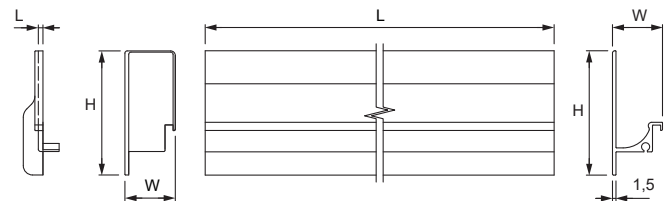

Модель: 766

АРТИКУЛ	РОЗМІР				КОЛІР
	С, мм	L, мм	W, мм	H, мм	
67343	0	3350	21,5	53,5	браш чорний
67344	0	2	21,8	53,5	чорний
67345	0	2	21,8	53,5	чорний

Матеріал: алюміній, цинковий сплав Zamak