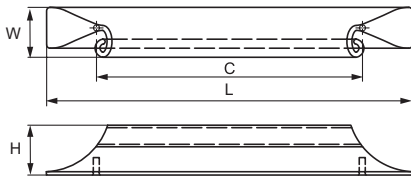

**CREATIVITY
IN YOUR
HANDS**

MADE IN ITALY

ART

Модель: 24120

АРТИКУЛ	РОЗМІР				КОЛІР
	С, мм	L, мм	W, мм	H, мм	
21803	0	38	35	20	білий матовий

Матеріал: цинковий сплав Zamac

Модель: 24131

АРТИКУЛ	РОЗМІР				КОЛІР
	С, мм	L, мм	W, мм	H, мм	
21806	16	100	55	21	білий матовий
21805	16	100	55	21	хром

Матеріал: цинковий сплав Zamac

Модель: 12785

АРТИКУЛ	РОЗМІР				КОЛІР
	С, мм	L, мм	W, мм	H, мм	
21783	96	122	12	32	темний нікель
21786	160	186	12	32	темний нікель

Матеріал: латунь

Модель: 643

АРТИКУЛ	РОЗМІР				КОЛІР
	С, мм	L, мм	W, мм	H, мм	
21791	96	150	30	30	алюміній поліров.
21792	160	220	30	30	алюміній поліров.
21793	320	380	30	30	алюміній поліров.

Матеріал: алюміній

Модель: 12911

АРТИКУЛ	РОЗМІР				КОЛІР
	С, мм	L, мм	W, мм	H, мм	
21790	16	56	14	25	бронза поліров.
21788	16	56	14	25	темний нікель
21789	160	180	16	30	бронза поліров.
21787	160	180	16	30	темний нікель