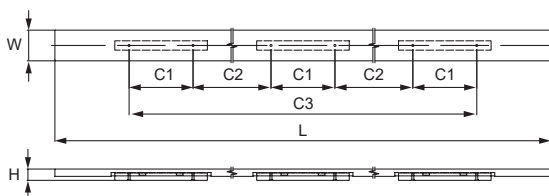

АРТИКУЛ	РОЗМІР					КОЛІР
	C1, мм	C2, мм	L, мм	W, мм	H, мм	
21862	1280	320	1600	10	29	хром
21863	1280	320	1600	10	29	нікель
64278	1280	320	1600	10	29	титан

Матеріал: алюміній

Модель: 618

АРТИКУЛ	РОЗМІР						КОЛІР
	C1, мм	C2, мм	C3, мм	L, мм	W, мм	H, мм	
26842	96	384,5	1057	1280	46	17	хром
26841	96	384,5	1057	1280	46	17	браш чорний

Матеріал: цинковий сплав Zamac і алюміній

АРТИКУЛ	РОЗМІР						КОЛІР
	C1, мм	C2, мм	C3, мм	L, мм	W, мм	H, мм	
26840	96	384,5	1057	1280	46	17	нікель

Матеріал: цинковий сплав Zamak і алюміній

Модель: 622

АРТИКУЛ	РОЗМІР				КОЛІР
	C, мм	L, мм	W, мм	H, мм	
49188	0	3050	19	12	браш чорний
49189	0	3050	19	12	нікель