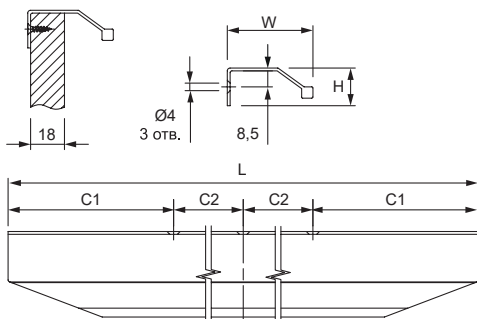

АРТИКУЛ	РОЗМІР					КОЛІР
	C1, мм	C2, мм	L, мм	W, мм	H, мм	
49175	512	88	1200	45,5	20	браш чорний
49177	512	88	1200	45,5	20	нікель
49184	512	88	1200	45,5	20	хром

Матеріал: алюміній

Модель: 653