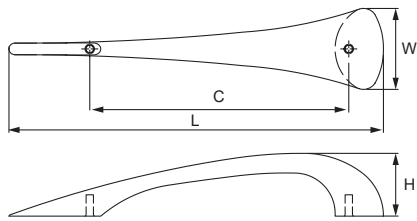

Модель: 12898

Матеріал: цинковий сплав Zamac + ABS накладка

АРТИКУЛ	РОЗМІР				КОЛІР
	С, мм	L, мм	W, мм	H, мм	
21830	128	185	40	31	хром

Модель: 12405

Матеріал: цинковий сплав Zamak

АРТИКУЛ	РОЗМІР				КОЛІР
	С, мм	L, мм	W, мм	H, мм	
21817	128	136	53	26	нікель матовий
21818	128	136	53	26	хром

АРТИКУЛ	РОЗМІР				КОЛІР
	C, мм	L, мм	W, мм	H, мм	
21822	160	180	15	26	нікель матовий
21825	160	180	15	26	хром
21823	320	340	15	26	нікель матовий
21826	320	340	15	26	хром

Матеріал: цинковий сплав Zamak

АРТИКУЛ	РОЗМІР				КОЛІР
	С, мм	L, мм	W, мм	H, мм	
21848	96	432	11,8	2,5	нікель матовий
21853	96	432	11,8	2,5	хром