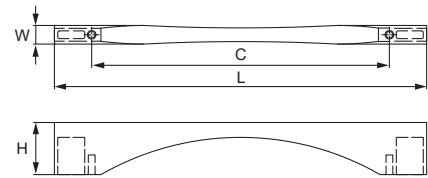

Модель: 12748, 12749

Матеріал: цинковий сплав Zamak

Модель: 12943

АРТИКУЛ	РОЗМІР				КОЛІР
	C, мм	L, мм	W, мм	H, мм	
21837	160	200	10	28	нікель матовий
21839	160	200	10	28	хром
21838	320	350	10	28	нікель матовий
21840	320	350	10	28	хром

Матеріал: цинковий сплав Zamak

Модель: 12909

АРТИКУЛ	РОЗМІР				КОЛІР
	C, мм	L, мм	W, мм	H, мм	
21832	96	220	14	20	нікель матовий
21835	96	220	14	20	хром
21833	160	370	14	20	нікель матовий
21836	160	370	14	20	хром