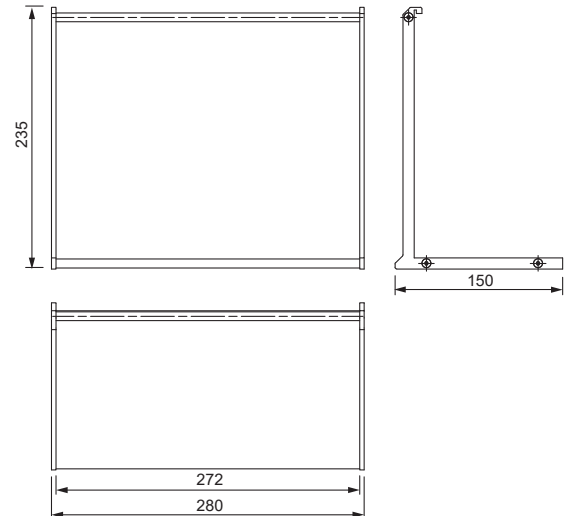

АРТИКУЛ	РОЗМІР					КОЛІР
	C1, мм	C2, мм	L, мм	W, мм	H, мм	
21862	1280	320	1600	10	29	хром
21863	1280	320	1600	10	29	нікель
64278	1280	320	1600	10	29	титан

Матеріал: алюміній

Модель: 618

АРТИКУЛ	РОЗМІР						КОЛІР
	C1, мм	C2, мм	C3, мм	L, мм	W, мм	H, мм	
26842	96	384,5	1057	1280	46	17	хром
26841	96	384,5	1057	1280	46	17	браш чорний

Матеріал: алюміній

Модель: 597

АРТИКУЛ	РОЗМІР				КОЛІР
	C, мм	L, мм	W, мм	H, мм	
49186	0	3000	50	14	браш чорний
49187	0	3000	50	14	нікель

Матеріал: алюміній

АРТИКУЛ	РОЗМІР					КОЛІР
	C1, мм	C2, мм	L, мм	W, мм	H, мм	
49190	38	512	3500	20,5	53,5	браш чорний
49191	0	0	2	20,8	53,5	браш чорний заглушка права
49192	0	0	2	20,8	53,5	браш чорний заглушка ліва

Матеріал: цинковий сплав Zamac і алюміній

Модель: 711

АРТИКУЛ	РОЗМІР					КОЛІР
	C1, мм	C2, мм	L, мм	W, мм	H, мм	
49175	512	88	1200	45,5	20	браш чорний
49177	512	88	1200	45,5	20	нікель
49184	512	88	1200	45,5	20	хром

АРТИКУЛ	НАЙМЕНУВАННЯ	РОЗМІР	КОЛІР
53483	Релінг кухонний PIANO 2.0	L = 600 мм	чорний
53490	Релінг кухонний PIANO 2.0	L = 600 мм	нікель
53484	Релінг кухонний PIANO 2.0	L = 900 мм	чорний
53491	Релінг кухонний PIANO 2.0	L = 900 мм	нікель
53485	Релінг кухонний PIANO 2.0	L = 1200 мм	чорний
53492	Релінг кухонний PIANO 2.0	L = 1200 мм	нікель