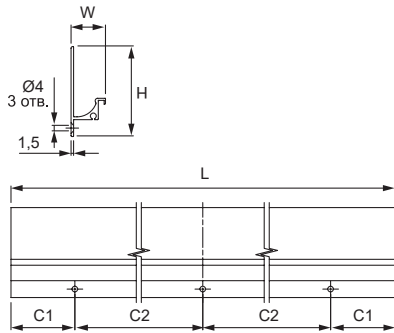

АРТИКУЛ	РОЗМІР					КОЛІР
	C1, мм	C2, мм	L, мм	W, мм	H, мм	
21862	1280	320	1600	10	29	хром
21863	1280	320	1600	10	29	нікель
64278	1280	320	1600	10	29	титан

Матеріал: алюміній

Модель: 618

АРТИКУЛ	РОЗМІР						КОЛІР
	C1, мм	C2, мм	C3, мм	L, мм	W, мм	H, мм	
26842	96	384,5	1057	1280	46	17	хром
26841	96	384,5	1057	1280	46	17	браш чорний

Матеріал: алюміній

Модель: 597

АРТИКУЛ	РОЗМІР				КОЛІР
	C, мм	L, мм	W, мм	H, мм	
49186	0	3000	50	14	браш чорний
49187	0	3000	50	14	нікель

Матеріал: алюміній

АРТИКУЛ	РОЗМІР					КОЛІР
	C1, мм	C2, мм	L, мм	W, мм	H, мм	
49190	38	512	3500	20,5	53,5	браш чорний
49191	0	0	2	20,8	53,5	браш чорний заглушка права
49192	0	0	2	20,8	53,5	браш чорний заглушка ліва

Матеріал: цинковий сплав Zamac і алюміній

Модель: 711

АРТИКУЛ	РОЗМІР					КОЛІР
	C1, мм	C2, мм	L, мм	W, мм	H, мм	
49175	512	88	1200	45,5	20	браш чорний
49177	512	88	1200	45,5	20	нікель
49184	512	88	1200	45,5	20	хром