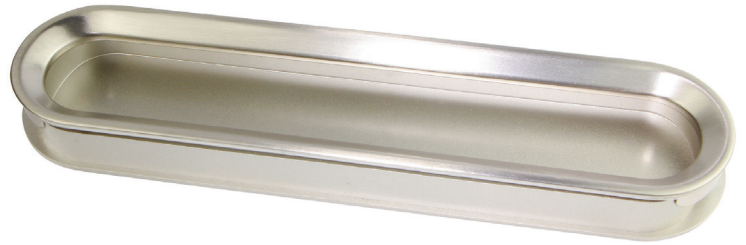

MODERN

Модель: 6480, 24146

АРТИКУЛ	РОЗМІР				КОЛІР
	C, мм	L, мм	W, мм	H, мм	
44350	0	12	12	36	нікель
44351	192	216	10	38	нікель

Матеріал: сталь і цинковий сплав Zamak

Модель: 12975

АРТИКУЛ	РОЗМІР				КОЛІР
	C, мм	L, мм	W, мм	H, мм	
41576	109	120	60	20	темно-сірий

Матеріал: цинковий сплав Zamak

АРТИКУЛ	РОЗМІР				КОЛІР
	С, мм	Л, мм	Ш, мм	Н, мм	
21819	192	200	46	23	сталь

Модель: 12951

Матеріал: цинковий сплав Zamac + ABS накладка

АРТИКУЛ	РОЗМІР				КОЛІР
	С, мм	Л, мм	Ш, мм	Н, мм	
21820	170	181	46	21	алюміній поліров.

Модель: 12898

Матеріал: цинковий сплав Zamac + ABS накладка

АРТИКУЛ	РОЗМІР				КОЛІР
	С, мм	L, мм	W, мм	H, мм	
21830	128	185	40	31	хром

Модель: 12405

Матеріал: цинковий сплав Zamak

АРТИКУЛ	РОЗМІР				КОЛІР
	С, мм	L, мм	W, мм	H, мм	
21817	128	136	53	26	нікель матовий
21818	128	136	53	26	хром