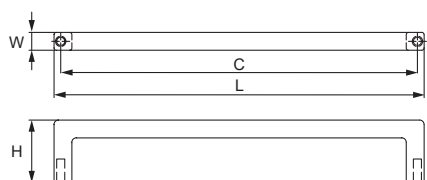

Матеріал: цинковий сплав Zamak

Модель: 12909

АРТИКУЛ	РОЗМІР				КОЛІР
	C, мм	L, мм	W, мм	H, мм	
21832	96	220	14	20	нікель матовий
21835	96	220	14	20	хром
21833	160	370	14	20	нікель матовий
21836	160	370	14	20	хром

Матеріал: цинковий сплав Zamak

АРТИКУЛ	РОЗМІР				КОЛІР
	C, мм	L, мм	W, мм	H, мм	
21827	96	104	8	28	хром
21828	160	166	8	28	хром
21829	320	330	8	28	хром

Модель: 12861
Матеріал: цинковий сплав Zamak

АРТИКУЛ	РОЗМІР				КОЛІР
	C, мм	L, мм	W, мм	H, мм	
21858	160	174	12	27	нікель матовий
21860	160	174	12	27	хром
21859	320	335	12	27	нікель матовий
21861	320	335	12	27	хром