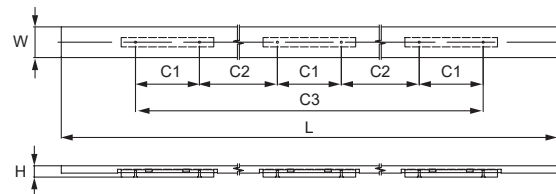

АРТИКУЛ	РОЗМІР					КОЛІР
	C1, мм	C2, мм	L, мм	W, мм	H, мм	
21862	1280	320	1600	10	29	хром
21863	1280	320	1600	10	29	нікель
64278	1280	320	1600	10	29	титан

Матеріал: алюміній

Модель: 618

АРТИКУЛ	РОЗМІР						КОЛІР
	C1, мм	C2, мм	C3, мм	L, мм	W, мм	H, мм	
26842	96	384,5	1057	1280	46	17	хром
26841	96	384,5	1057	1280	46	17	браш чорний

Матеріал: цинковий сплав Zamac і алюміній

АРТИКУЛ	РОЗМІР						КОЛІР
	C1, мм	C2, мм	C3, мм	L, мм	W, мм	H, мм	
26840	96	384,5	1057	1280	46	17	нікель

Матеріал: цинковий сплав Zamak і алюміній

Модель: 622

АРТИКУЛ	РОЗМІР				КОЛІР
	C, мм	L, мм	W, мм	H, мм	
49188	0	3050	19	12	браш чорний
49189	0	3050	19	12	нікель