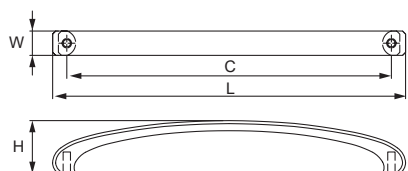

АРТИКУЛ	РОЗМІР				КОЛІР
	C, мм	L, мм	W, мм	H, мм	
21827	96	104	8	28	хром
21828	160	166	8	28	хром
21829	320	330	8	28	хром

Модель: 12861

Матеріал: цинковий сплав Zamak

АРТИКУЛ	РОЗМІР				КОЛІР
	C, мм	L, мм	W, мм	H, мм	
21858	160	174	12	27	нікель матовий
21860	160	174	12	27	хром
21859	320	335	12	27	нікель матовий
21861	320	335	12	27	хром

Модель: 12967

Матеріал: цинковий сплав Zamak