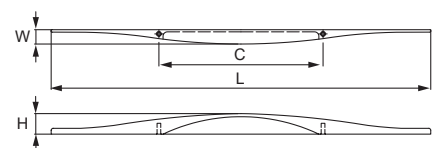

Модель: 12909

АРТИКУЛ	РОЗМІР				КОЛІР
	C, мм	L, мм	W, мм	H, мм	
21832	96	220	14	20	нікель матовий
21835	96	220	14	20	хром
21833	160	370	14	20	нікель матовий
21836	160	370	14	20	хром

Матеріал: цинковий сплав Zamak