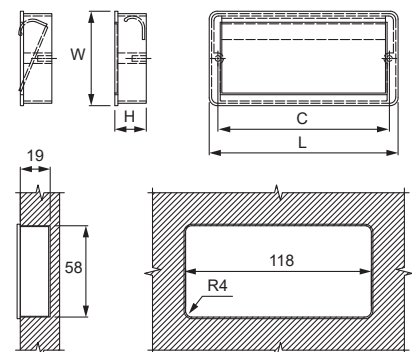

АРТИКУЛ	РОЗМІР				КОЛІР
	C, мм	L, мм	W, мм	H, мм	
21814	160	170	27	33	бронза поліров.
21811	160	170	27	33	темний нікель
21816	320	330	27	33	бронза поліров.
21812	320	330	27	33	темний нікель

Матеріал: цинковий сплав Zamak

MODERN

Модель: 6480, 24146

АРТИКУЛ	РОЗМІР				КОЛІР
	C, мм	L, мм	W, мм	H, мм	
44350	0	12	12	36	нікель
44351	192	216	10	38	нікель

Матеріал: сталь і цинковий сплав Zamak

Модель: 12975

АРТИКУЛ	РОЗМІР				КОЛІР
	C, мм	L, мм	W, мм	H, мм	
41576	109	120	60	20	темно-сірий

Матеріал: цинковий сплав Zamak

АРТИКУЛ	РОЗМІР				КОЛІР
	С, мм	Л, мм	Ш, мм	Н, мм	
21819	192	200	46	23	сталь

Модель: 12951

Матеріал: цинковий сплав Zamac + ABS накладка

АРТИКУЛ	РОЗМІР				КОЛІР
	С, мм	Л, мм	Ш, мм	Н, мм	
21820	170	181	46	21	алюміній поліров.

АРТИКУЛ	РОЗМІР					КОЛІР
	C1, мм	C2, мм	L, мм	W, мм	H, мм	
21862	1280	320	1600	10	29	хром
21863	1280	320	1600	10	29	нікель
64278	1280	320	1600	10	29	титан

Матеріал: алюміній

Модель: 618

АРТИКУЛ	РОЗМІР						КОЛІР
	C1, мм	C2, мм	C3, мм	L, мм	W, мм	H, мм	
26842	96	384,5	1057	1280	46	17	хром
26841	96	384,5	1057	1280	46	17	браш чорний