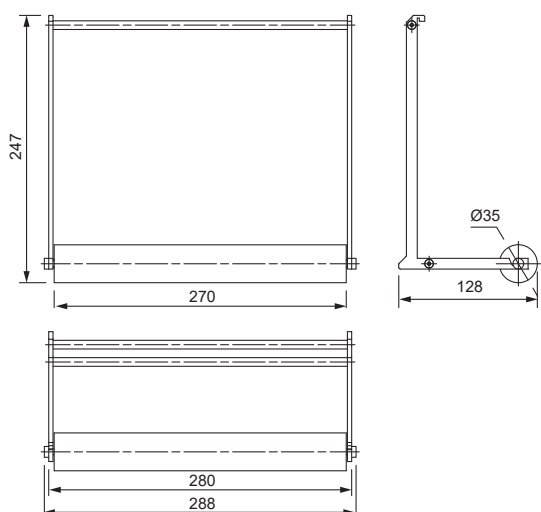

АРТИКУЛ	НАЙМЕНУВАННЯ	РОЗМІР	КОЛІР
53487	Тримач для паперу Cosma PIANO 2.0	L = 280 мм	чорний
53494	Тримач для паперу Cosma PIANO 2.0	L = 280 мм	нікель

АРТИКУЛ	НАЙМЕНУВАННЯ	РОЗМІР	КОЛІР
53488	Полиця для спецій Cosma PIANO 2.0	L = 280 мм	чорний
53495	Полиця для спецій Cosma PIANO 2.0	L = 280 мм	нікель