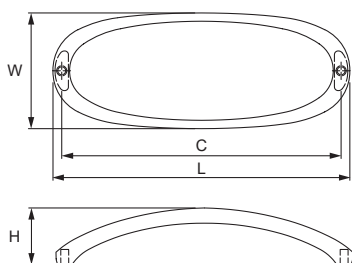

Матеріал: цинковий сплав Zamak

АРТИКУЛ	РОЗМІР				КОЛІР
	С, мм	Л, мм	Ш, мм	Н, мм	
21819	192	200	46	23	сталь

Модель: 12951

Матеріал: цинковий сплав Zamac + ABS накладка

АРТИКУЛ	РОЗМІР				КОЛІР
	С, мм	Л, мм	Ш, мм	Н, мм	
21820	170	181	46	21	алюміній поліров.

Модель: 12898

Матеріал: цинковий сплав Zamac + ABS накладка

АРТИКУЛ	РОЗМІР				КОЛІР
	С, мм	L, мм	W, мм	H, мм	
21830	128	185	40	31	хром

Модель: 12405

Матеріал: цинковий сплав Zamak

АРТИКУЛ	РОЗМІР				КОЛІР
	С, мм	L, мм	W, мм	H, мм	
21817	128	136	53	26	нікель матовий
21818	128	136	53	26	хром

Модель: 12939

Матеріал: цинковий сплав Zamak

Модель: 12962

АРТИКУЛ	РОЗМІР				КОЛІР
	C, мм	L, мм	W, мм	H, мм	
21855	160	200	19	25	нікель матовий
21857	160	200	19	25	хром

Матеріал: цинковий сплав Zamak

Модель: 12968

АРТИКУЛ	РОЗМІР				КОЛІР
	C, мм	L, мм	W, мм	H, мм	
21822	160	180	15	26	нікель матовий
21825	160	180	15	26	хром
21823	320	340	15	26	нікель матовий
21826	320	340	15	26	хром

Матеріал: цинковий сплав Zamak

АРТИКУЛ	РОЗМІР				КОЛІР
	С, мм	L, мм	W, мм	H, мм	
21848	96	432	11,8	2,5	нікель матовий
21853	96	432	11,8	2,5	хром