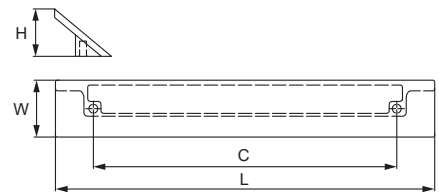

Модель: 12962

АРТИКУЛ	РОЗМІР				КОЛІР
	C, мм	L, мм	W, мм	H, мм	
21855	160	200	19	25	нікель матовий
21857	160	200	19	25	хром

Матеріал: цинковий сплав Zamak