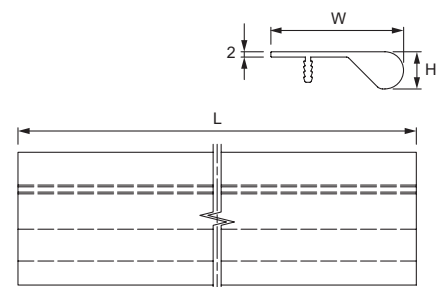

Матеріал: цинковий сплав Zamac і алюміній

АРТИКУЛ	РОЗМІР						КОЛІР
	C1, мм	C2, мм	C3, мм	L, мм	W, мм	H, мм	
26840	96	384,5	1057	1280	46	17	нікель

Матеріал: цинковий сплав Zamak і алюміній

Модель: 622

АРТИКУЛ	РОЗМІР				КОЛІР
	C, мм	L, мм	W, мм	H, мм	
49188	0	3050	19	12	браш чорний
49189	0	3050	19	12	нікель

Матеріал: алюміній

Модель: 597

АРТИКУЛ	РОЗМІР				КОЛІР
	C, мм	L, мм	W, мм	H, мм	
49186	0	3000	50	14	браш чорний
49187	0	3000	50	14	нікель

Матеріал: алюміній

АРТИКУЛ	РОЗМІР					КОЛІР
	C1, мм	C2, мм	L, мм	W, мм	H, мм	
49190	38	512	3500	20,5	53,5	браш чорний
49191	0	0	2	20,8	53,5	браш чорний заглушка права
49192	0	0	2	20,8	53,5	браш чорний заглушка ліва