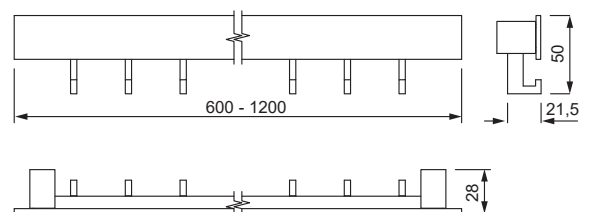

Матеріал: цинковий сплав Zamac і алюміній

Модель: 711

АРТИКУЛ	РОЗМІР					КОЛІР
	C1, мм	C2, мм	L, мм	W, мм	H, мм	
49175	512	88	1200	45,5	20	браш чорний
49177	512	88	1200	45,5	20	нікель
49184	512	88	1200	45,5	20	хром

АРТИКУЛ	НАЙМЕНУВАННЯ	РОЗМІР	КОЛІР
53483	Релінг кухонний PIANO 2.0	L = 600 мм	чорний
53490	Релінг кухонний PIANO 2.0	L = 600 мм	нікель
53484	Релінг кухонний PIANO 2.0	L = 900 мм	чорний
53491	Релінг кухонний PIANO 2.0	L = 900 мм	нікель
53485	Релінг кухонний PIANO 2.0	L = 1200 мм	чорний
53492	Релінг кухонний PIANO 2.0	L = 1200 мм	нікель