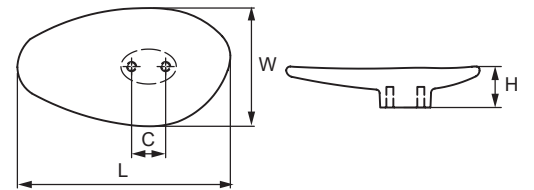

**CREATIVITY
IN YOUR
HANDS**

MADE IN ITALY

ART

Модель: 24120

АРТИКУЛ	РОЗМІР				КОЛІР
	С, мм	L, мм	W, мм	H, мм	
21803	0	38	35	20	білий матовий

Матеріал: цинковий сплав Zamac

Модель: 24131

АРТИКУЛ	РОЗМІР				КОЛІР
	С, мм	L, мм	W, мм	H, мм	
21806	16	100	55	21	білий матовий
21805	16	100	55	21	хром

Матеріал: цинковий сплав Zamac

Модель: 12785

АРТИКУЛ	РОЗМІР				КОЛІР
	С, мм	L, мм	W, мм	H, мм	
21783	96	122	12	32	темний нікель
21786	160	186	12	32	темний нікель

Матеріал: латунь

Модель: 643

АРТИКУЛ	РОЗМІР				КОЛІР
	С, мм	L, мм	W, мм	H, мм	
21791	96	150	30	30	алюміній поліров.
21792	160	220	30	30	алюміній поліров.
21793	320	380	30	30	алюміній поліров.

Матеріал: цинковий сплав Zamac і алюміній

Модель: 711

АРТИКУЛ	РОЗМІР					КОЛІР
	C1, мм	C2, мм	L, мм	W, мм	H, мм	
49175	512	88	1200	45,5	20	браш чорний
49177	512	88	1200	45,5	20	нікель
49184	512	88	1200	45,5	20	хром