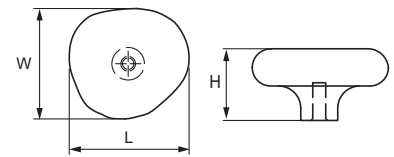

**CREATIVITY
IN YOUR
HANDS**

MADE IN ITALY

ART

Модель: 24120

АРТИКУЛ	РОЗМІР				КОЛІР
	С, мм	L, мм	W, мм	H, мм	
21803	0	38	35	20	білий матовий

Матеріал: цинковий сплав Zamac

Модель: 24131

АРТИКУЛ	РОЗМІР				КОЛІР
	С, мм	L, мм	W, мм	H, мм	
21806	16	100	55	21	білий матовий
21805	16	100	55	21	хром

Матеріал: цинковий сплав Zamac

Модель: 12785

АРТИКУЛ	РОЗМІР				КОЛІР
	С, мм	L, мм	W, мм	H, мм	
21783	96	122	12	32	темний нікель
21786	160	186	12	32	темний нікель

Матеріал: латунь

Модель: 643

АРТИКУЛ	РОЗМІР				КОЛІР
	С, мм	L, мм	W, мм	H, мм	
21791	96	150	30	30	алюміній поліров.
21792	160	220	30	30	алюміній поліров.
21793	320	380	30	30	алюміній поліров.

Матеріал: цинковий сплав Zamac і алюміній

Модель: 711

АРТИКУЛ	РОЗМІР					КОЛІР
	C1, мм	C2, мм	L, мм	W, мм	H, мм	
49175	512	88	1200	45,5	20	браш чорний
49177	512	88	1200	45,5	20	нікель
49184	512	88	1200	45,5	20	хром