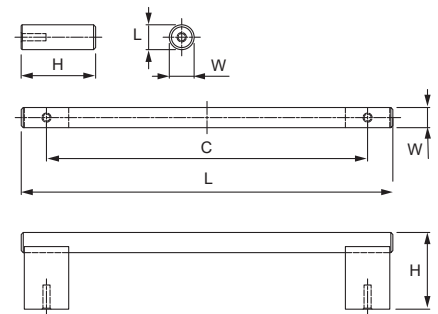

Модель: 6480, 24146

АРТИКУЛ	РОЗМІР				КОЛІР
	C, мм	L, мм	W, мм	H, мм	
44350	0	12	12	36	нікель
44351	192	216	10	38	нікель

Матеріал: сталь і цинковий сплав Zamak