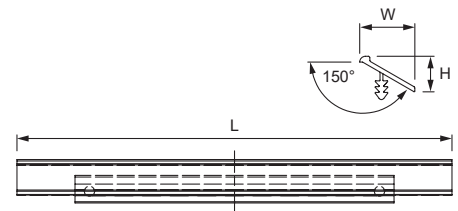

АРТИКУЛ	РОЗМІР					КОЛІР
	C1, мм	C2, мм	L, мм	W, мм	H, мм	
21862	1280	320	1600	10	29	хром
21863	1280	320	1600	10	29	нікель
64278	1280	320	1600	10	29	титан

Матеріал: алюміній

Модель: 618

АРТИКУЛ	РОЗМІР						КОЛІР
	C1, мм	C2, мм	C3, мм	L, мм	W, мм	H, мм	
26842	96	384,5	1057	1280	46	17	хром
26841	96	384,5	1057	1280	46	17	браш чорний

Матеріал: цинковий сплав Zamac і алюміній

АРТИКУЛ	РОЗМІР						КОЛІР
	C1, мм	C2, мм	C3, мм	L, мм	W, мм	H, мм	
26840	96	384,5	1057	1280	46	17	нікель

Матеріал: цинковий сплав Zamak і алюміній

Модель: 622

АРТИКУЛ	РОЗМІР				КОЛІР
	C, мм	L, мм	W, мм	H, мм	
49188	0	3050	19	12	браш чорний
49189	0	3050	19	12	нікель

Матеріал: алюміній

Модель: 597

АРТИКУЛ	РОЗМІР				КОЛІР
	C, мм	L, мм	W, мм	H, мм	
49186	0	3000	50	14	браш чорний
49187	0	3000	50	14	нікель

Матеріал: алюміній

АРТИКУЛ	РОЗМІР					КОЛІР
	C1, мм	C2, мм	L, мм	W, мм	H, мм	
49190	38	512	3500	20,5	53,5	браш чорний
49191	0	0	2	20,8	53,5	браш чорний заглушка права
49192	0	0	2	20,8	53,5	браш чорний заглушка ліва

Матеріал: цинковий сплав Zamac і алюміній

Модель: 711

АРТИКУЛ	РОЗМІР					КОЛІР
	C1, мм	C2, мм	L, мм	W, мм	H, мм	
49175	512	88	1200	45,5	20	браш чорний
49177	512	88	1200	45,5	20	нікель
49184	512	88	1200	45,5	20	хром