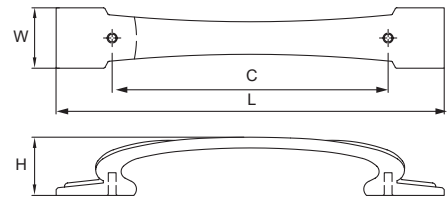

Модель: 12914

АРТИКУЛ	РОЗМІР				КОЛІР
	C, мм	L, мм	W, мм	H, мм	
21809	128	180	28	27	бронза поліров.
21808	128	180	28	27	темний нікель

Матеріал: цинковий сплав Zamak