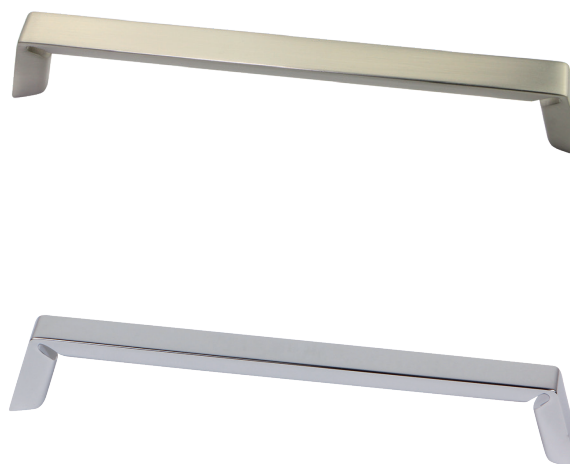

АРТИКУЛ	РОЗМІР				КОЛІР
	С, мм	L, мм	W, мм	H, мм	
21848	96	432	11,8	2,5	нікель матовий
21853	96	432	11,8	2,5	хром

Модель: 28333

Матеріал: цинковий сплав Zamak

Дані накладки підходять для використання з ручками наступних моделей: 12748, 12749

АРТИКУЛ	РОЗМІР				КОЛІР
	С, мм	L, мм	W, мм	H, мм	
21842	160	173	12	30	нікель матовий
21846	160	173	12	30	хром
21844	320	333	12	30	нікель матовий
21847	320	333	12	30	хром

Модель: 12748, 12749

Матеріал: цинковий сплав Zamak