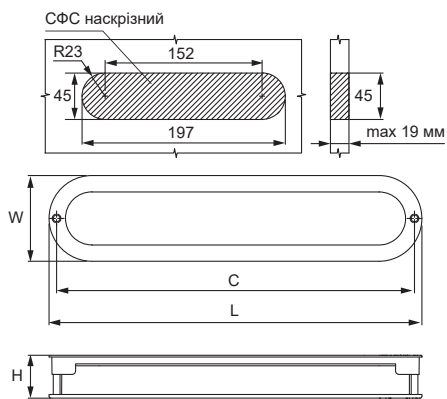

АРТИКУЛ	РОЗМІР				КОЛІР
	C, мм	L, мм	W, мм	H, мм	
21814	160	170	27	33	бронза поліров.
21811	160	170	27	33	темний нікель
21816	320	330	27	33	бронза поліров.
21812	320	330	27	33	темний нікель

Матеріал: цинковий сплав Zamak

MODERN

Модель: 6480, 24146

АРТИКУЛ	РОЗМІР				КОЛІР
	C, мм	L, мм	W, мм	H, мм	
44350	0	12	12	36	нікель
44351	192	216	10	38	нікель

Матеріал: сталь і цинковий сплав Zamak

Модель: 12975

АРТИКУЛ	РОЗМІР				КОЛІР
	C, мм	L, мм	W, мм	H, мм	
41576	109	120	60	20	темно-сірий

Матеріал: цинковий сплав Zamak

АРТИКУЛ	РОЗМІР				КОЛІР
	С, мм	Л, мм	Ш, мм	Н, мм	
21819	192	200	46	23	сталь

Модель: 12951

Матеріал: цинковий сплав Zamac + ABS накладка

АРТИКУЛ	РОЗМІР				КОЛІР
	С, мм	Л, мм	Ш, мм	Н, мм	
21820	170	181	46	21	алюміній поліров.

АРТИКУЛ	РОЗМІР				КОЛІР
	C, мм	L, мм	W, мм	H, мм	
21822	160	180	15	26	нікель матовий
21825	160	180	15	26	хром
21823	320	340	15	26	нікель матовий
21826	320	340	15	26	хром

Матеріал: цинковий сплав Zamak

АРТИКУЛ	РОЗМІР				КОЛІР
	С, мм	L, мм	W, мм	H, мм	
21848	96	432	11,8	2,5	нікель матовий
21853	96	432	11,8	2,5	хром