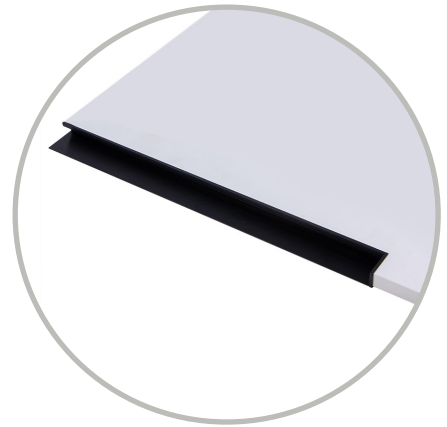

Модель: 766

АРТИКУЛ	РОЗМІР				КОЛІР
	С, мм	L, мм	W, мм	H, мм	
67343	0	3350	21,5	53,5	браш чорний
67344	0	2	21,8	53,5	чорний
67345	0	2	21,8	53,5	чорний

Матеріал: алюміній, цинковий сплав Zamak