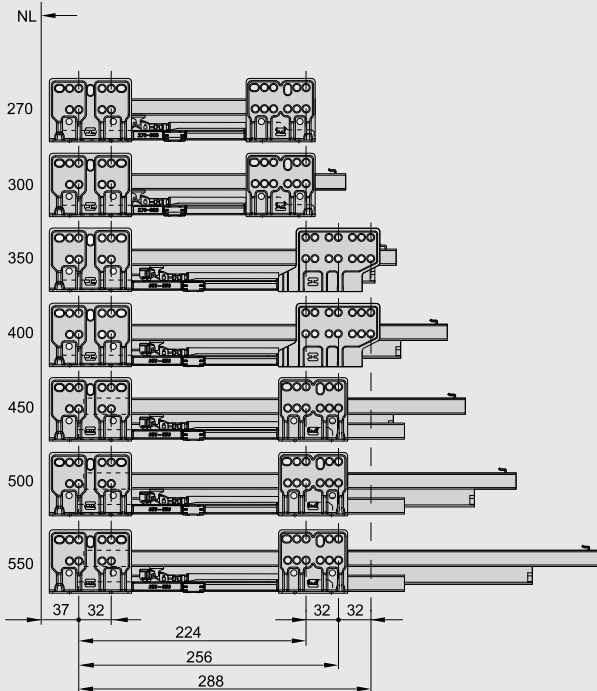

Загальні розміри

Схема свердління

Дно

Фасад

Задня стінка

Шухляда середня Н167

Артикули та комплект поставки

ШУХЛЯДА Н167				
NL (довжина, мм)	білий	сірий	антрацит	чорний
270	514.14.820	514.14.520	514.14.220	514.14.320
300	514.14.821	514.14.521	514.14.221	514.14.321
350	514.14.822	514.14.522	514.14.222	514.14.322
400	514.14.823	514.14.523	514.14.223	514.14.323
450	514.14.824	514.14.524	514.14.224	514.14.324
500	514.14.825	514.14.525	514.14.225	514.14.325
550	514.14.826	514.14.526	514.14.226	514.14.326