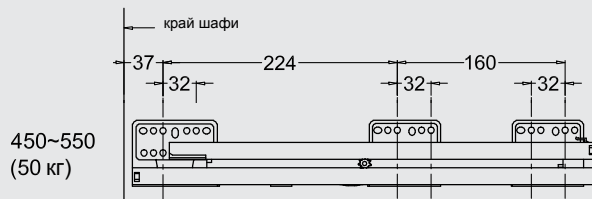

Дно

Фасад

Задня стінка

Шухляда висока Н199, вантажопідйомність 50 кг

Артикули та комплект поставки

ШУХЛЯДА Н199	
NL (довжина, мм)	білий
450	516.25.814
500	516.25.815
550	516.25.816

Упаковка: 1 комплект

Комплект поставки: