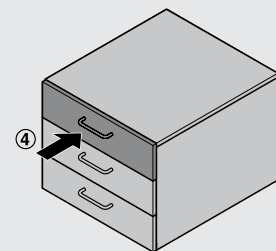

Регулювання фасаду

Вгору-вниз

Вправо-вліво

Кут нахилу
(не доступне у версії H64 мм)

Зручне кріплення та від'єднання фасаду

Висота царг 64, 84 та 135 мм (один етап)

Висота царг 167 та 199 мм (два етапи)

Монтаж

Монтаж/демонтаж шухляди на направляючих

Розміри окремих елементів

Монтажні розміри

Загальні розміри

Схема свердління

Дно

Фасад

Задня стінка