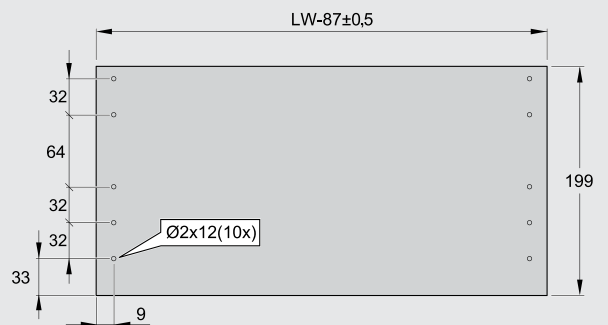

Загальні розміри

Схема свердління

Дно

Фасад

Задня стінка

Шухляда низька Н84 внутрішня

- A направляюча
- B царга
- C заглушка
- D кріплення задньої стінки
- E кріплення внутрішнього фасаду
- F фасад внутрішньої шухляди