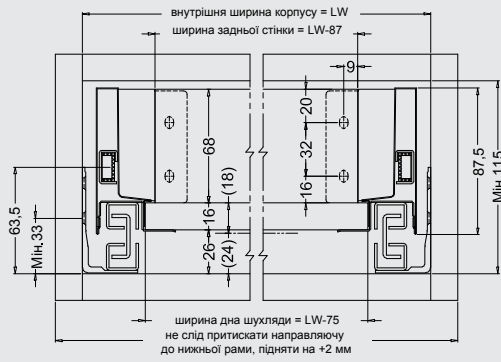

Розміри окремих елементів

Монтажні розміри