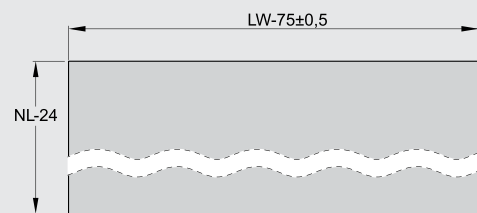

Дно

Фасад

Задня стінка

Шухляда висока Н199, вантажопідйомність 50 кг

Артикули та комплект поставки

ШУХЛЯДА Н199	
NL (довжина, мм)	білий
450	516.25.814
500	516.25.815
550	516.25.816

Упаковка: 1 комплект

Комплект поставки: