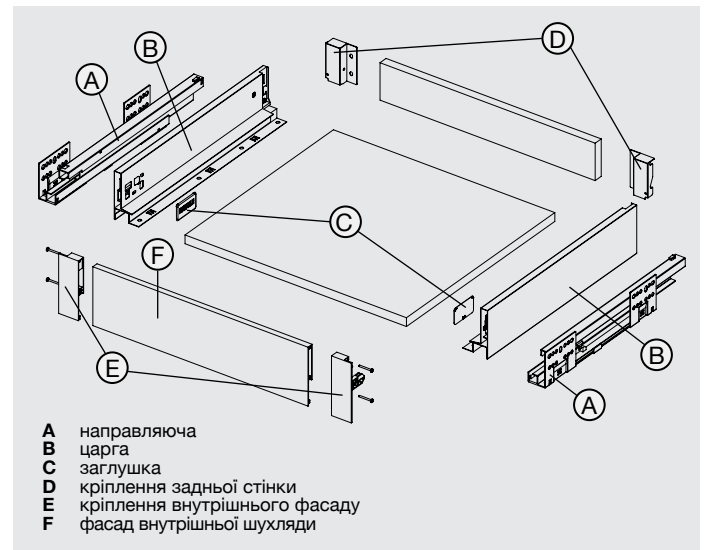

Загальні розміри

Схема свердління

Дно

Фасад

Задня стінка

Шухляда низька Н84 внутрішня

- A направляюча
- B царга
- C заглушка
- D кріплення задньої стінки
- E кріплення внутрішнього фасаду
- F фасад внутрішньої шухляди