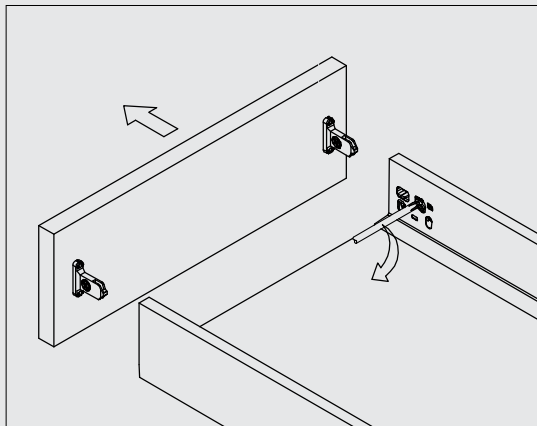

Регулювання фасаду

Вгору-вниз

Вправо-вліво

Кут нахилу
(не доступне у версії H64 мм)

Зручне кріплення та від'єднання фасаду

Висота царг 64, 84 та 135 мм (один етап)

Висота царг 167 та 199 мм (два етапи)

Монтаж