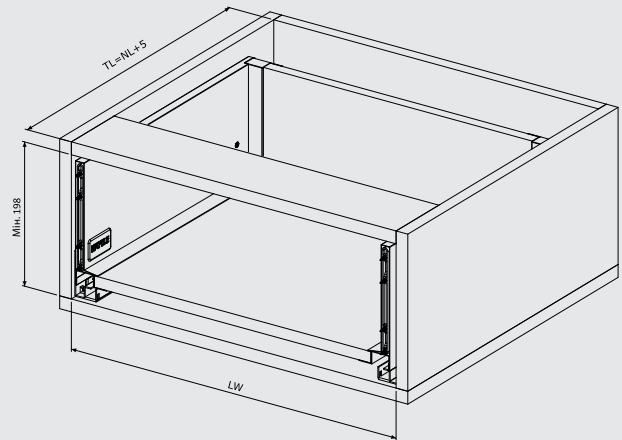

A направляюча	ліва/права
B царга	ліва/права
C заглушка	2 шт.
D кріплення фасаду на гвинти	2 шт.
E кріплення задньої стінки	2 шт.

Розміри окремих елементів

Монтажні розміри

Загальні розміри

Схема свердління