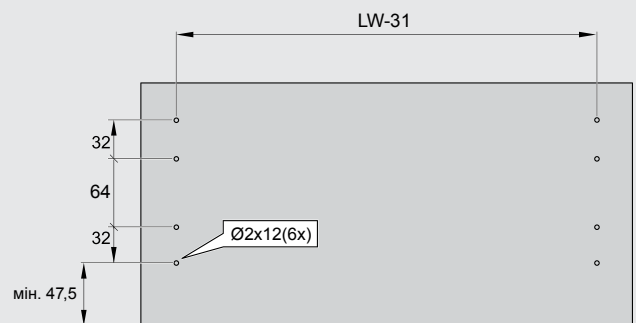

Розміри окремих елементів

Монтажні розміри

Загальні розміри

Схема свердління

Дно

Фасад

Задня стінка