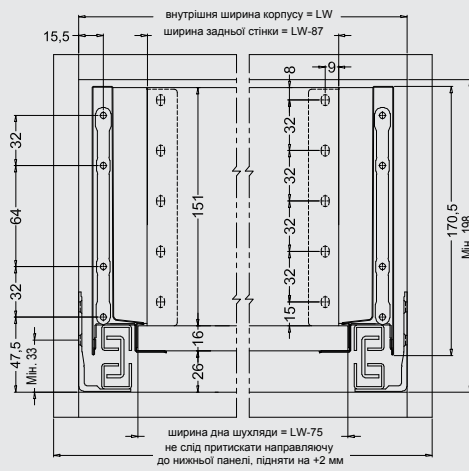

Розміри окремих елементів

Монтажні розміри