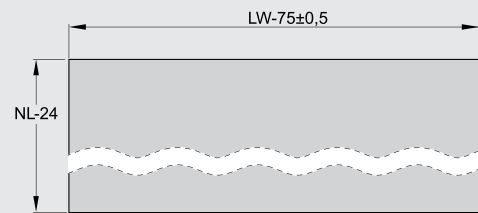

Регулювання фасаду

Вгору-вниз

Вправо-вліво

Кут нахилу
(не доступне у версії H64 мм)

Зручне кріплення та від'єднання фасаду

Висота царг 64, 84 та 135 мм (один етап)

Висота царг 167 та 199 мм (два етапи)

Монтаж

Монтаж/демонтаж шухляди на направляючих

Розміри окремих елементів

Монтажні розміри

Загальні розміри

Схема свердління

Дно

Фасад

Задня стінка