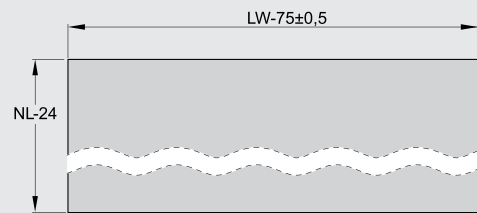

Загальні розміри

Схема свердління

Дно

Фасад

Задня стінка

Шухляда середня Н135

Артикули та комплект поставки

ШУХЛЯДА Н135				
NL (довжина, мм)	білий	сірий	антрацит	чорний
270	514.13.820	514.13.520	514.13.220	514.13.320
300	514.13.821	514.13.521	514.13.221	514.13.321
350	514.13.822	514.13.522	514.13.222	514.13.322
400	514.13.823	514.13.523	514.13.223	514.13.323
450	514.13.824	514.13.524	514.13.224	514.13.324
500	514.13.825	514.13.525	514.13.225	514.13.325
550	514.13.826	514.13.526	514.13.226	514.13.326