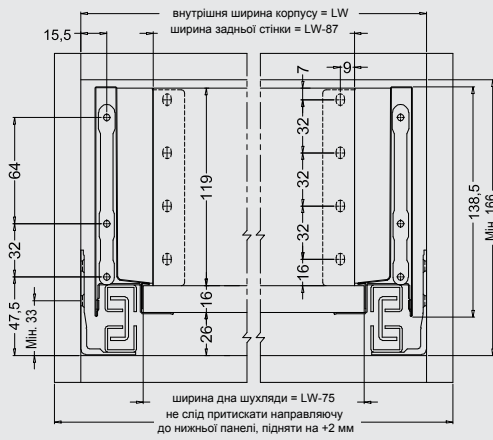

Розміри окремих елементів

Монтажні розміри