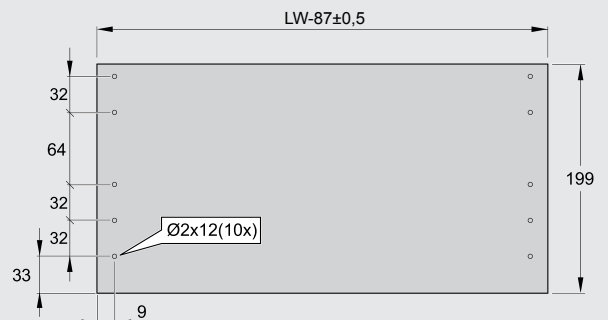

Задня стінка