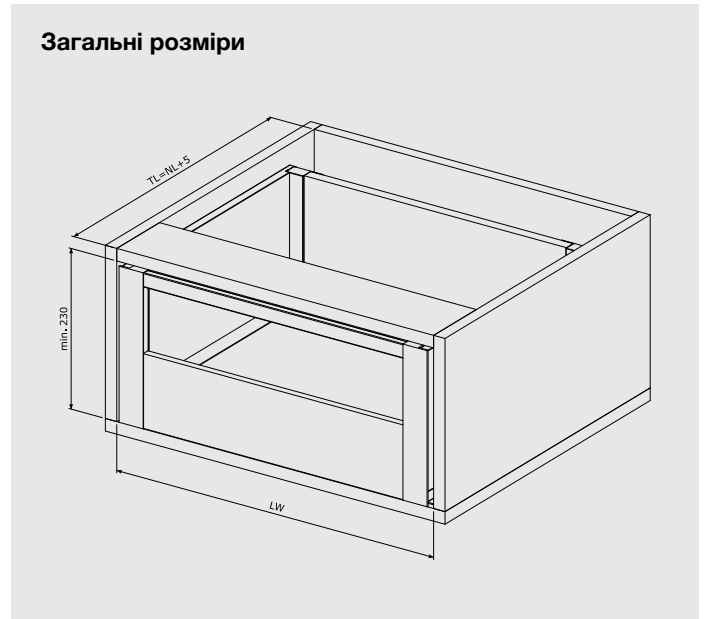

Розміри окремих елементів