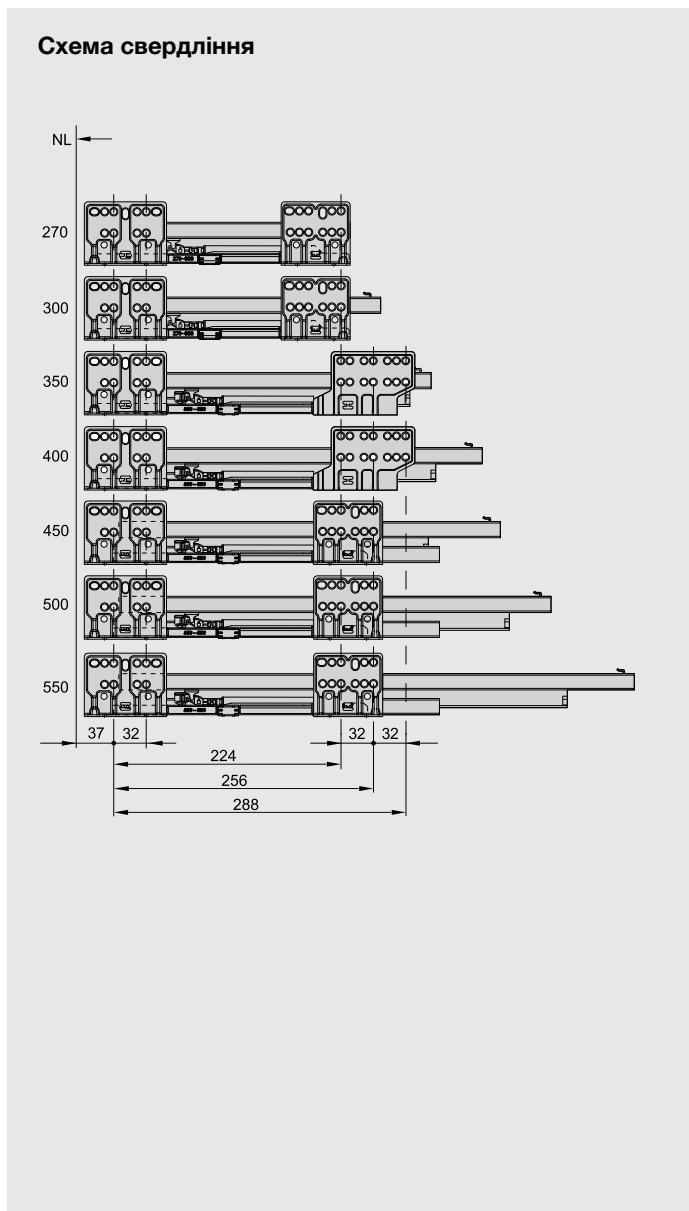

Розміри окремих елементів