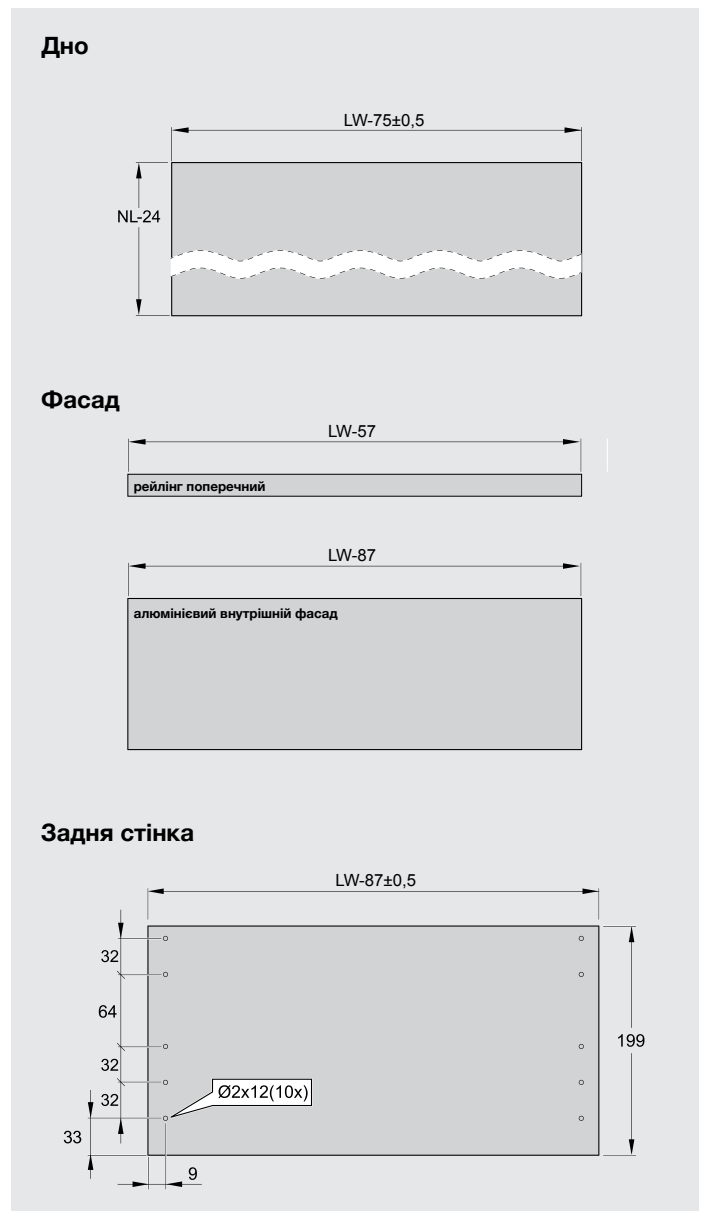

Розміри окремих елементів