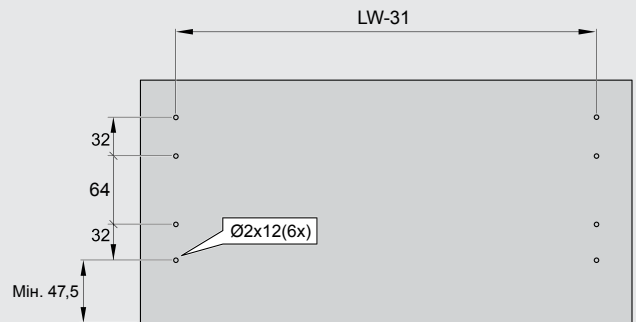

Загальні розміри

Схема свердління

Дно

Фасад

Задня стінка

Шухляда висока Н199

Артикули та комплект поставки

ШУХЛЯДА Н199				
NL (довжина, мм)	білий	сірий	антрацит	чорний
270	514.15.820	514.15.520	514.15.220	514.15.320
300	514.15.821	514.15.521	514.15.221	514.15.321
350	514.15.822	514.15.522	514.15.222	514.15.322
400	514.15.823	514.15.523	514.15.223	514.15.323
450	514.15.824	514.15.524	514.15.224	514.15.324
500	514.15.825	514.15.525	514.15.225	514.15.325
550	514.15.826	514.15.526	514.15.226	514.15.326