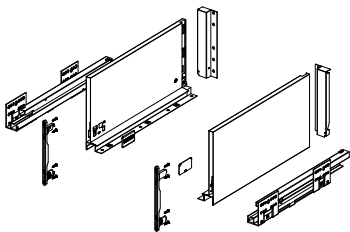

Загальні розміри

Схема свердління

Дно

Фасад

Задня стінка

Шухляда висока Н199

Артикули та комплект поставки

ШУХЛЯДА Н199				
NL (довжина, мм)	білий	сірий	антрацит	чорний
270	514.15.820	514.15.520	514.15.220	514.15.320
300	514.15.821	514.15.521	514.15.221	514.15.321
350	514.15.822	514.15.522	514.15.222	514.15.322
400	514.15.823	514.15.523	514.15.223	514.15.323
450	514.15.824	514.15.524	514.15.224	514.15.324
500	514.15.825	514.15.525	514.15.225	514.15.325
550	514.15.826	514.15.526	514.15.226	514.15.326