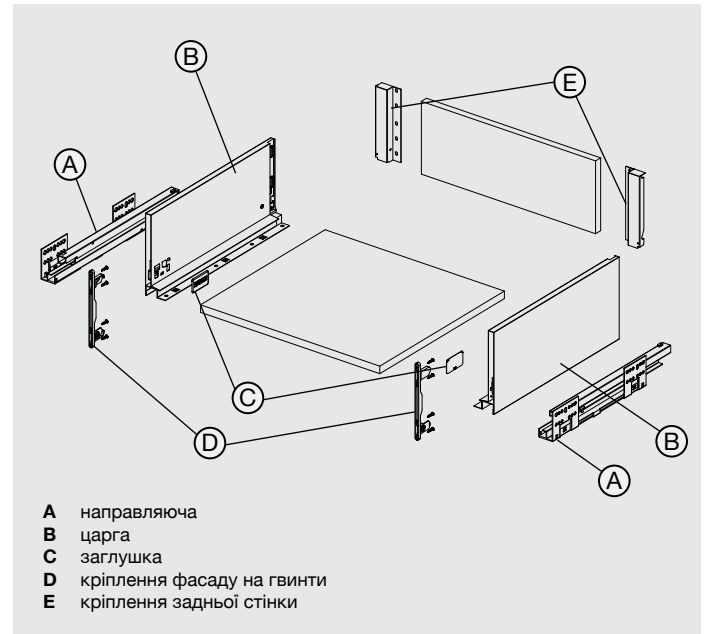

Шухляда середня Н167