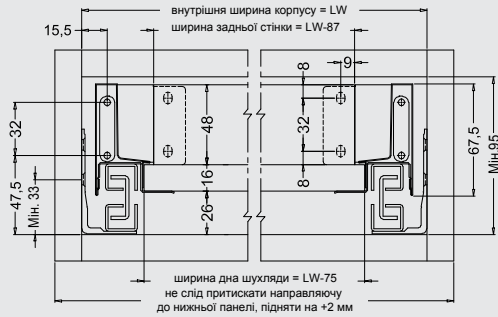

Регулювання фасаду

Вгору-вниз

Вправо-вліво

Кут нахилу
(не доступне у версії H64 мм)

Зручне кріплення та від'єднання фасаду

Висота царг 64, 84 та 135 мм (один етап)

Висота царг 167 та 199 мм (два етапи)

Монтаж

Монтаж/демонтаж шухляди на направляючих

Розміри окремих елементів

Монтажні розміри

Загальні розміри

Схема свердління

Дно

Фасад

Задня стінка