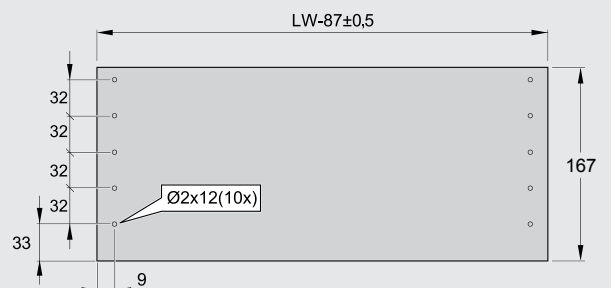

Дно

Фасад

Задня стінка

Шухляда висока Н199, вантажопідйомність 50 кг

Артикули та комплект поставки

ШУХЛЯДА Н199	
NL (довжина, мм)	білий
450	516.25.814
500	516.25.815
550	516.25.816

Упаковка: 1 комплект

Комплект поставки: