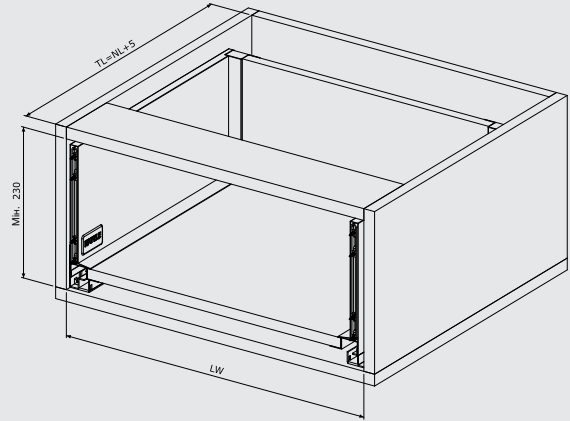

Загальні розміри

Схема свердління

Дно

Фасад

Задня стінка

Шухляда низька Н84 внутрішня

- A направляюча
- B царга
- C заглушка
- D кріплення задньої стінки
- E кріплення внутрішнього фасаду
- F фасад внутрішньої шухляди