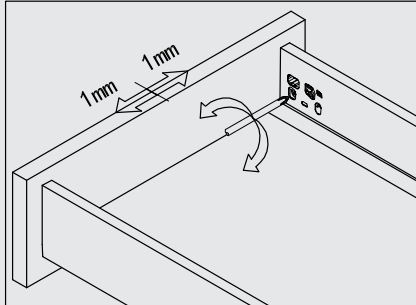

Регулювання фасаду

Вгору-вниз

Вправо-вліво

Кут нахилу
(не доступне у версії H64 мм)

Зручне кріплення та від'єднання фасаду

Висота царг 64, 84 та 135 мм (один етап)

Висота царг 167 та 199 мм (два етапи)

Монтаж