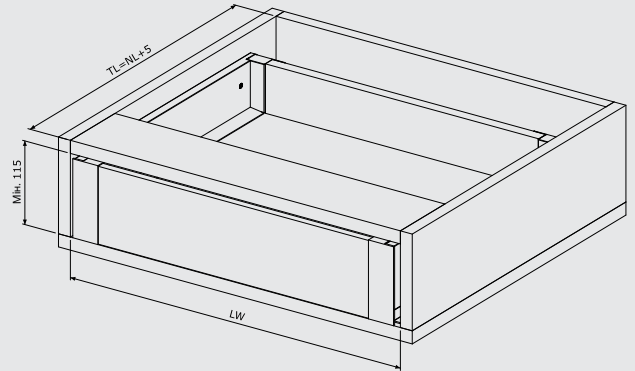

Упаковка: 1 або 10 шт.

Комплект поставки:

- F фасад внутрішньої шухляди
- 1 шт.

Розміри окремих елементів

Монтажні розміри

Загальні розміри

Схема свердління

Дно

Фасад

Задня стінка

Розміри окремих елементів

Монтажні розміри

Загальні розміри

Схема свердління

Дно

Фасад