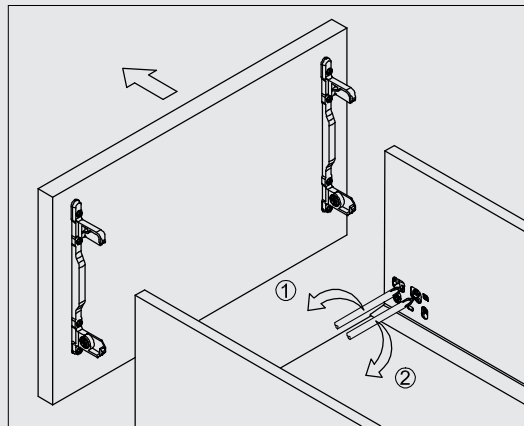

Регулювання фасаду

Вгору-вниз

Вправо-вліво

Кут нахилу
(не доступне у версії H64 мм)

Зручне кріплення та від'єднання фасаду

Висота царг 64, 84 та 135 мм (один етап)

Висота царг 167 та 199 мм (два етапи)

Монтаж