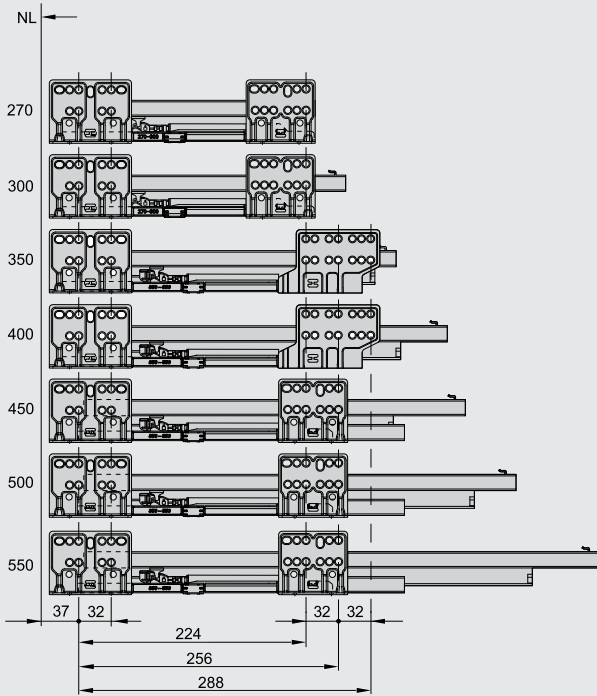

Загальні розміри

Схема свердління

Дно

Фасад

Задня стінка

Шухляда низька Н84 внутрішня

- A направляюча
- B царга
- C заглушка
- D кріплення задньої стінки
- E кріплення внутрішнього фасаду
- F фасад внутрішньої шухляди