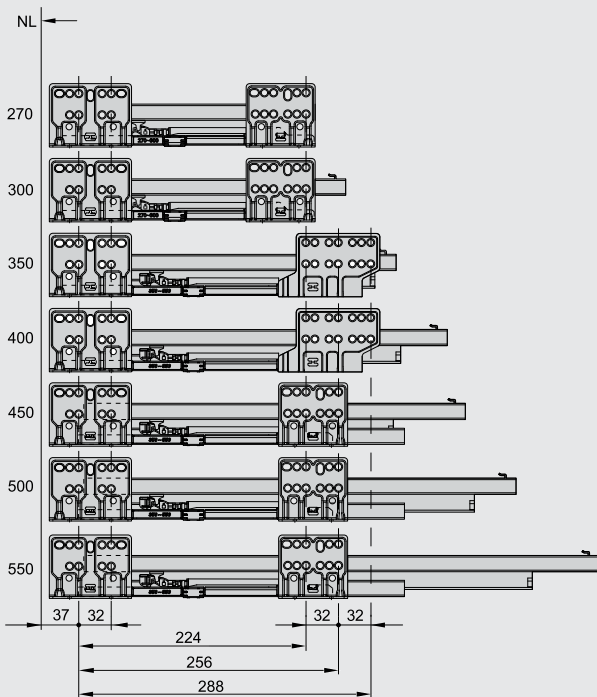

Загальні розміри

Схема свердління

Дно

Фасад

Задня стінка

Шухляда середня Н135

Артикули та комплект поставки

ШУХЛЯДА Н135				
NL (довжина, мм)	білий	сірий	антрацит	чорний
270	514.13.820	514.13.520	514.13.220	514.13.320
300	514.13.821	514.13.521	514.13.221	514.13.321
350	514.13.822	514.13.522	514.13.222	514.13.322
400	514.13.823	514.13.523	514.13.223	514.13.323
450	514.13.824	514.13.524	514.13.224	514.13.324
500	514.13.825	514.13.525	514.13.225	514.13.325
550	514.13.826	514.13.526	514.13.226	514.13.326