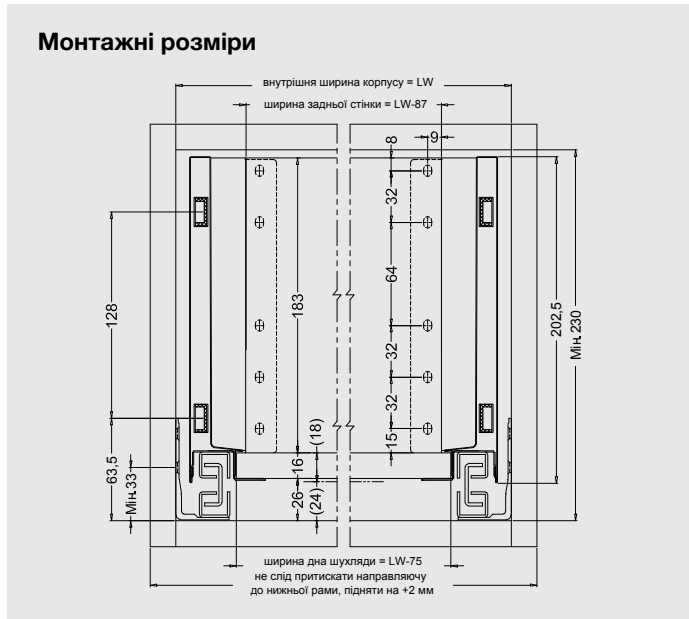

Розміри окремих елементів