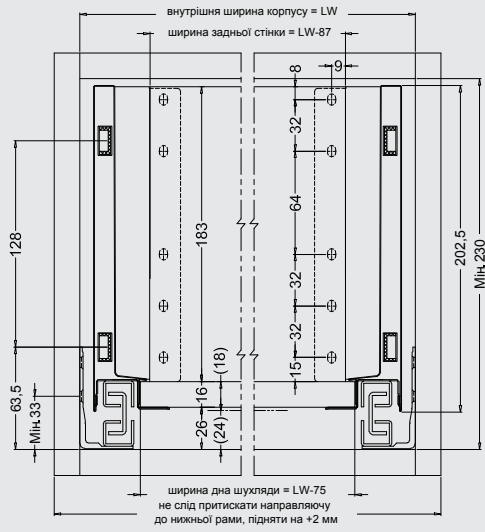

Упаковка: 1 або 10 шт.

Комплект поставки:

F фасад внутрішньої шухляди	1 шт.
-----------------------------	-------

Розміри окремих елементів

Розміри окремих елементів

Монтажні розміри

Загальні розміри

Схема свердління