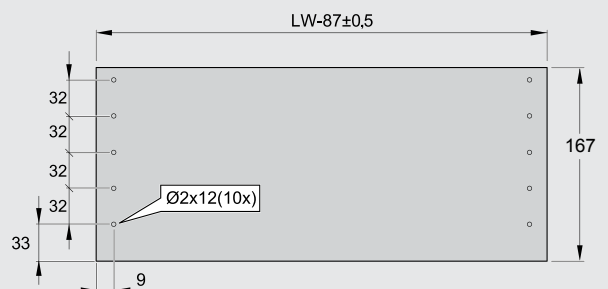

Загальні розміри

Схема свердління

Дно

Фасад

Задня стінка

Шухляда висока Н199

Артикули та комплект поставки

ШУХЛЯДА Н199				
NL (довжина, мм)	білий	сірий	антрацит	чорний
270	514.15.820	514.15.520	514.15.220	514.15.320
300	514.15.821	514.15.521	514.15.221	514.15.321
350	514.15.822	514.15.522	514.15.222	514.15.322
400	514.15.823	514.15.523	514.15.223	514.15.323
450	514.15.824	514.15.524	514.15.224	514.15.324
500	514.15.825	514.15.525	514.15.225	514.15.325
550	514.15.826	514.15.526	514.15.226	514.15.326