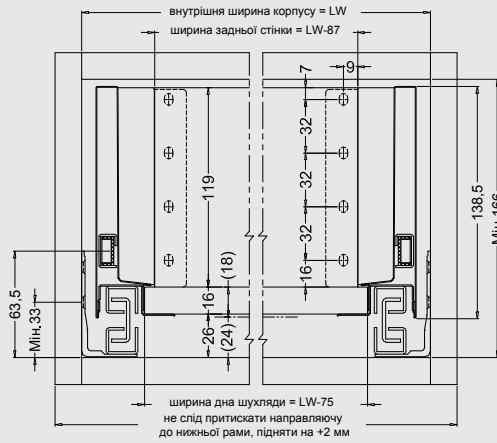

Розміри окремих елементів

Монтажні розміри