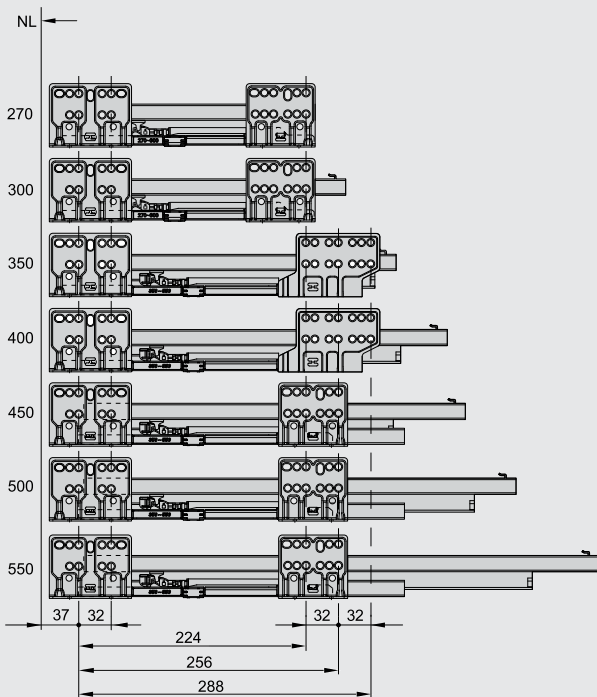

Монтаж/демонтаж шухляди на направляючих

Розміри окремих елементів

Монтажні розміри

Загальні розміри

Схема свердління

Дно

Фасад

Задня стінка