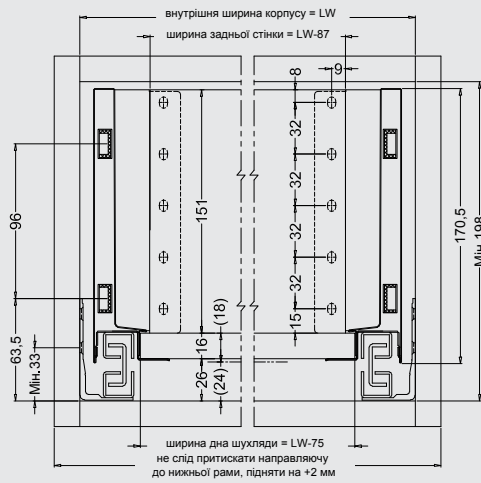

Фасад

Задня стінка

Розміри окремих елементів

Монтажні розміри

Загальні розміри

Схема свердління

Дно

Фасад

Задня стінка

Розміри окремих елементів

Монтажні розміри

Загальні розміри

Схема свердління

Дно

Фасад

Задня стінка