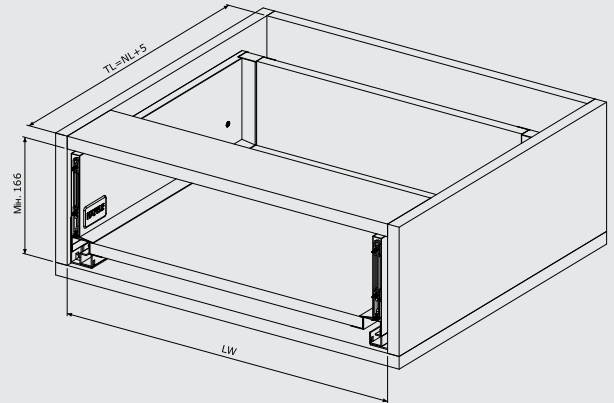

Загальні розміри