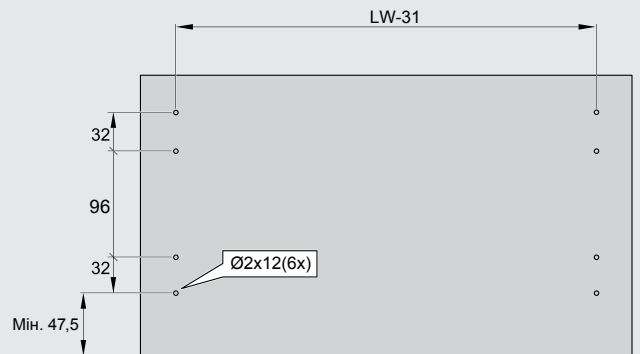

Загальні розміри

Схема свердління

Дно

Фасад

Задня стінка

Шухляда низька Н84 внутрішня

- A направляюча
- B царга
- C заглушка
- D кріплення задньої стінки
- E кріплення внутрішнього фасаду
- F фасад внутрішньої шухляди