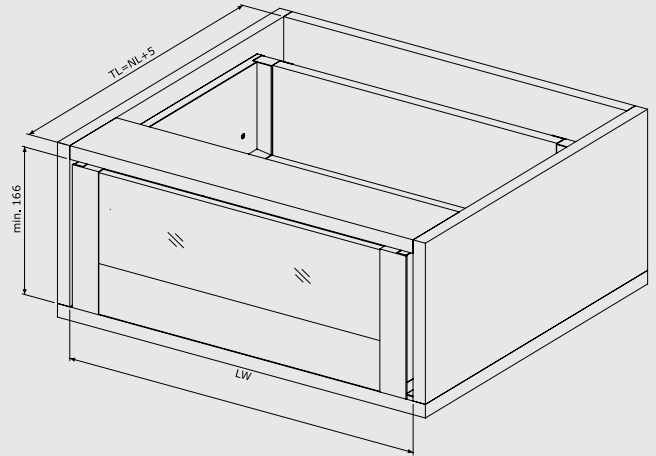

Упаковка: 1 або 10 шт.

Комплект поставки:

F фасад внутрішньої шухляди 1 шт.

Розміри окремих елементів

Монтажні розміри

Загальні розміри

Схема свердління

Дно