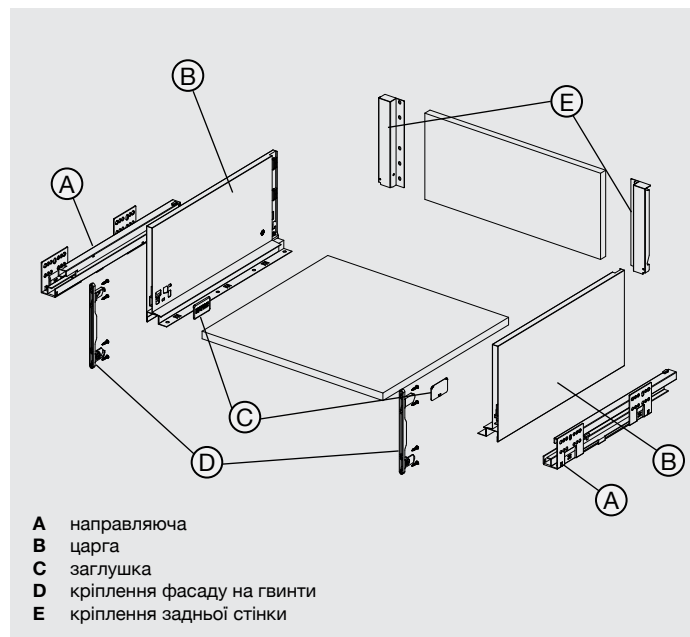

Дно

Фасад

Задня стінка

Шухляда висока Н199, вантажопідйомність 50 кг

Артикули та комплект поставки

ШУХЛЯДА Н199	
NL (довжина, мм)	білий
450	516.25.814
500	516.25.815
550	516.25.816

Упаковка: 1 комплект

Комплект поставки: