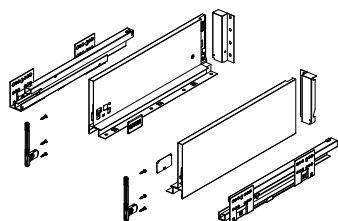

Артикули та комплект поставки

ШУХЛЯДА Н135				
NL (довжина, мм)	білий	сірий	антрацит	чорний
270	514.13.820	514.13.520	514.13.220	514.13.320
300	514.13.821	514.13.521	514.13.221	514.13.321
350	514.13.822	514.13.522	514.13.222	514.13.322
400	514.13.823	514.13.523	514.13.223	514.13.323
450	514.13.824	514.13.524	514.13.224	514.13.324
500	514.13.825	514.13.525	514.13.225	514.13.325
550	514.13.826	514.13.526	514.13.226	514.13.326

Упаковка: 1 комплект

Комплект поставки:

A направляюча	ліва/права
B царга	ліва/права
C заглушка	2 шт.
D кріплення фасаду на гвинти	2 шт.
E кріплення задньої стінки	2 шт.