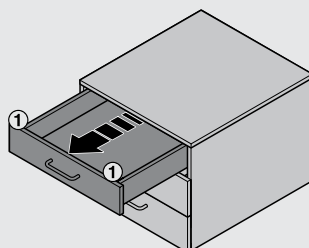

Монтаж

Монтаж/демонтаж шухляди на направляючих