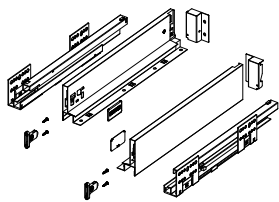

Артикули та комплект поставки

ШУХЛЯДА Н84				
NL (довжина, мм)	білий	сірий	антрацит	чорний
270	514.11.820	514.11.520	514.11.220	514.11.320
300	514.11.821	514.11.521	514.11.221	514.11.321
350	514.11.822	514.11.522	514.11.222	514.11.322
400	514.11.823	514.11.523	514.11.223	514.11.323
450	514.11.824	514.11.524	514.11.224	514.11.324
500	514.11.825	514.11.525	514.11.225	514.11.325
550	514.11.826	514.11.526	514.11.226	514.11.326

Упаковка: 1 комплект

Комплект поставки:

1. A направляюча
   - B царга
   - C заглушка
   - D кріплення задньої стінки
2. ліва/права
   ліва/права
   2 шт.
   2 шт.

КРІПЛЕННЯ ВНУТРІШНЬОГО ФАСАДУ				
H (висота, мм)	білий	сірий	антрацит	чорний
84	514.09.090	514.09.190	514.09.290	514.09.390

Упаковка: 1 або 25 пар

Комплект поставки:

1. E кріплення внутрішнього фасаду
2. ліве/праве

ФАСАД ВНУТРІШНЬОЇ ШУХЛЯДИ				
L (довжина, мм)	білий	сірий	антрацит	чорний
1100	514.09.082	514.09.182	514.09.282	514.09.382

Упаковка: 1 або 10 шт.

Комплект поставки:

1. F фасад внутрішньої шухляди
2. 1 шт.