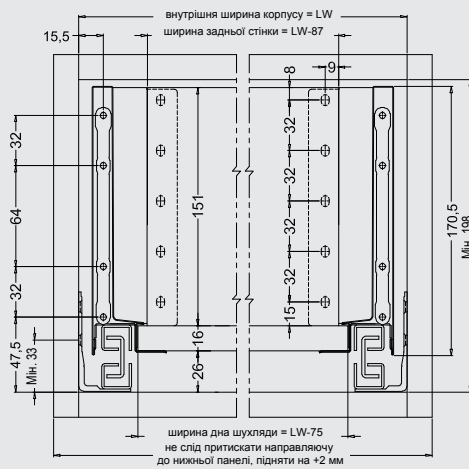

Розміри окремих елементів

Монтажні розміри