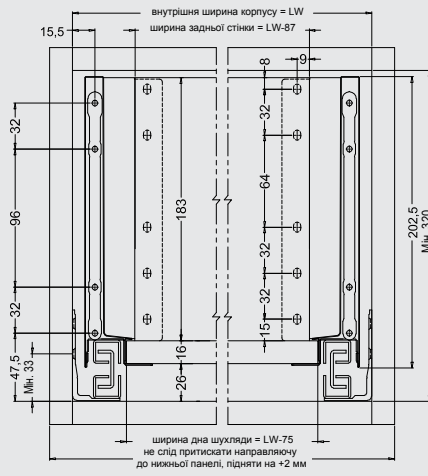

Розміри окремих елементів

Монтажні розміри