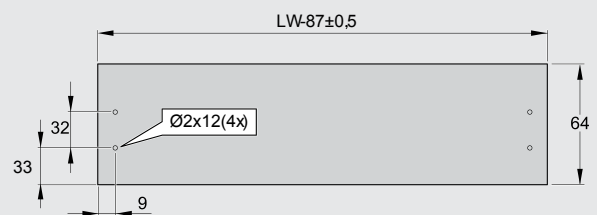

Регулювання фасаду

Вгору-вниз

Вправо-вліво

Кут нахилу
(не доступне у версії H64 мм)

Зручне кріплення та від'єднання фасаду

Висота царг 64, 84 та 135 мм (один етап)

Висота царг 167 та 199 мм (два етапи)

Монтаж

Монтаж/демонтаж шухляди на направляючих

Розміри окремих елементів

Монтажні розміри

Загальні розміри

Схема свердління

Дно

Фасад

Задня стінка