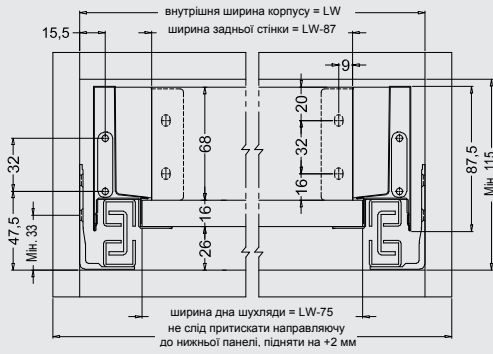

Розміри окремих елементів

Монтажні розміри