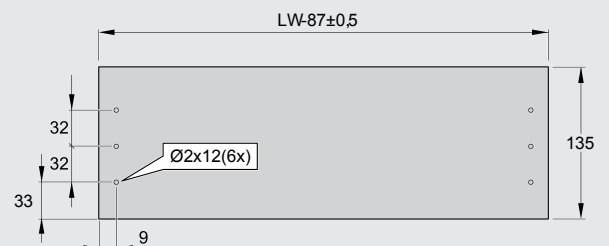

Загальні розміри

Схема свердління

Дно

Фасад

Задня стінка

Шухляда середня Н167

Артикули та комплект поставки

ШУХЛЯДА Н167				
NL (довжина, мм)	білий	сірий	антрацит	чорний
270	514.14.820	514.14.520	514.14.220	514.14.320
300	514.14.821	514.14.521	514.14.221	514.14.321
350	514.14.822	514.14.522	514.14.222	514.14.322
400	514.14.823	514.14.523	514.14.223	514.14.323
450	514.14.824	514.14.524	514.14.224	514.14.324
500	514.14.825	514.14.525	514.14.225	514.14.325
550	514.14.826	514.14.526	514.14.226	514.14.326