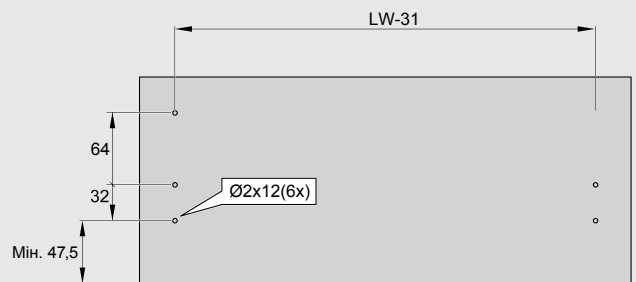

Загальні розміри

Схема свердління

Дно

Фасад

Задня стінка

Шухляда середня Н167

Артикули та комплект поставки

ШУХЛЯДА Н167				
NL (довжина, мм)	білий	сірий	антрацит	чорний
270	514.14.820	514.14.520	514.14.220	514.14.320
300	514.14.821	514.14.521	514.14.221	514.14.321
350	514.14.822	514.14.522	514.14.222	514.14.322
400	514.14.823	514.14.523	514.14.223	514.14.323
450	514.14.824	514.14.524	514.14.224	514.14.324
500	514.14.825	514.14.525	514.14.225	514.14.325
550	514.14.826	514.14.526	514.14.226	514.14.326