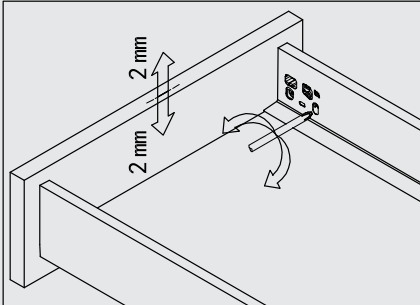

Регулювання фасаду

Вгору-вниз

Вправо-вліво

Кут нахилу
(не доступне у версії H64 мм)

Зручне кріплення та від'єднання фасаду

Висота царг 64, 84 та 135 мм (один етап)

Висота царг 167 та 199 мм (два етапи)

Монтаж