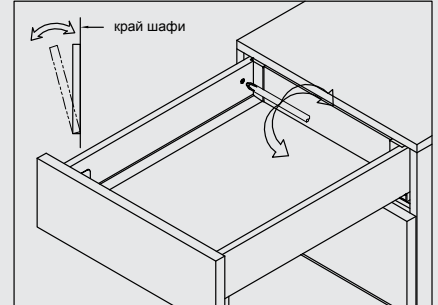

Регулювання фасаду

Вгору-вниз

Вправо-вліво

Кут нахилу
(не доступне у версії H64 мм)

Зручне кріплення та від'єднання фасаду

Висота царг 64, 84 та 135 мм (один етап)

Висота царг 167 та 199 мм (два етапи)

Монтаж