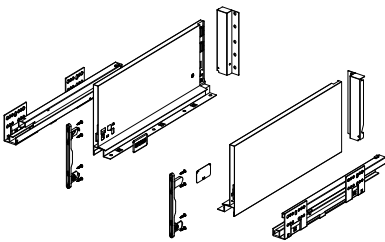

Артикули та комплект поставки

ШУХЛЯДА Н167				
NL (довжина, мм)	білий	сірий	антрацит	чорний
270	514.14.820	514.14.520	514.14.220	514.14.320
300	514.14.821	514.14.521	514.14.221	514.14.321
350	514.14.822	514.14.522	514.14.222	514.14.322
400	514.14.823	514.14.523	514.14.223	514.14.323
450	514.14.824	514.14.524	514.14.224	514.14.324
500	514.14.825	514.14.525	514.14.225	514.14.325
550	514.14.826	514.14.526	514.14.226	514.14.326

Упаковка: 1 комплект

Комплект поставки:

A направляюча	ліва/права
B царга	ліва/права
C заглушка	2 шт.
D кріплення фасаду на гвинти	2 шт.
E кріплення задньої стінки	2 шт.