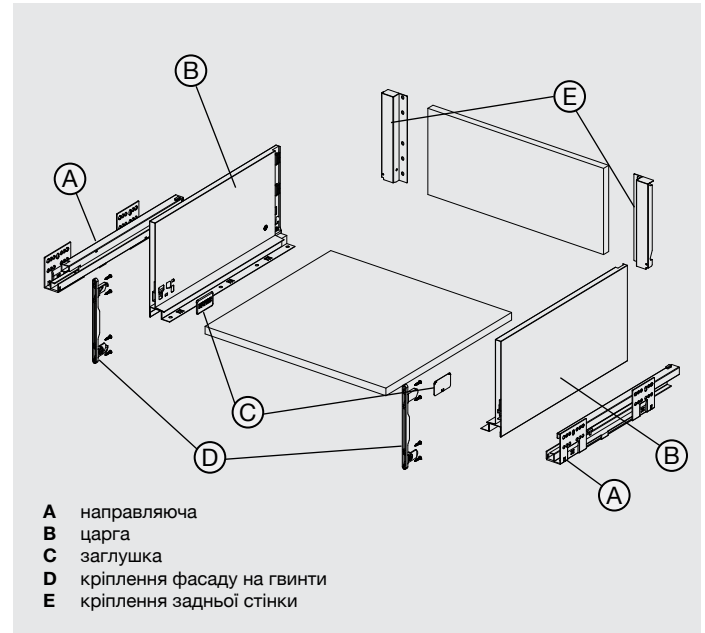

Шухляда висока Н199