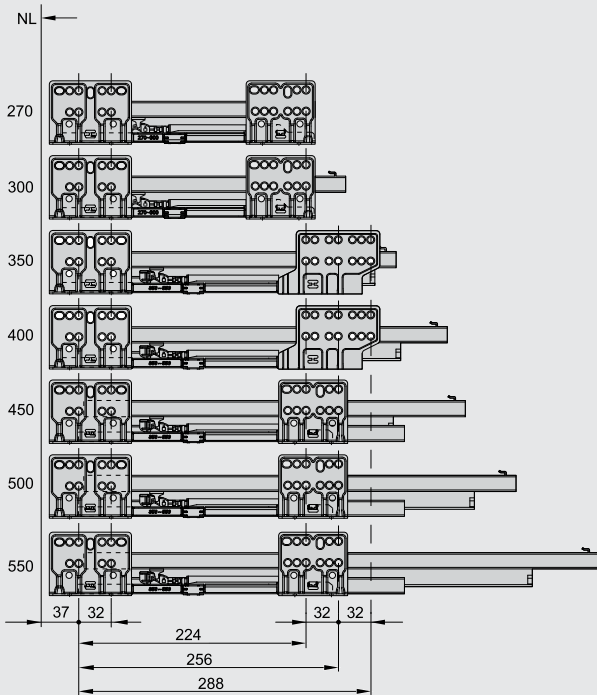

Інформація

Кольори царг: білий, сірий, антрацит, чорний

Матеріал: сталь

Оздоблення: царги порошкове покриття, направляючі оцинковані

Версії: вантажопідйомність 35 кг та 50 кг

Висота: 64, 84, 135, 167, 199 мм

Упаковка: 1 або 10 шт.

Комплект поставки:

F фасад внутрішньої шухляди	1 шт.
-----------------------------	-------

Розміри окремих елементів

Розміри окремих елементів

Монтажні розміри

Загальні розміри

Схема свердління