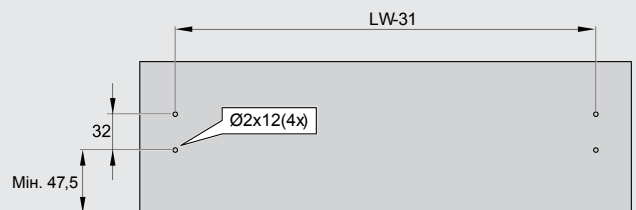

Загальні розміри

Схема свердління

Дно

Фасад

Задня стінка

Шухляда середня Н135

Артикули та комплект поставки

ШУХЛЯДА Н135				
NL (довжина, мм)	білий	сірий	антрацит	чорний
270	514.13.820	514.13.520	514.13.220	514.13.320
300	514.13.821	514.13.521	514.13.221	514.13.321
350	514.13.822	514.13.522	514.13.222	514.13.322
400	514.13.823	514.13.523	514.13.223	514.13.323
450	514.13.824	514.13.524	514.13.224	514.13.324
500	514.13.825	514.13.525	514.13.225	514.13.325
550	514.13.826	514.13.526	514.13.226	514.13.326