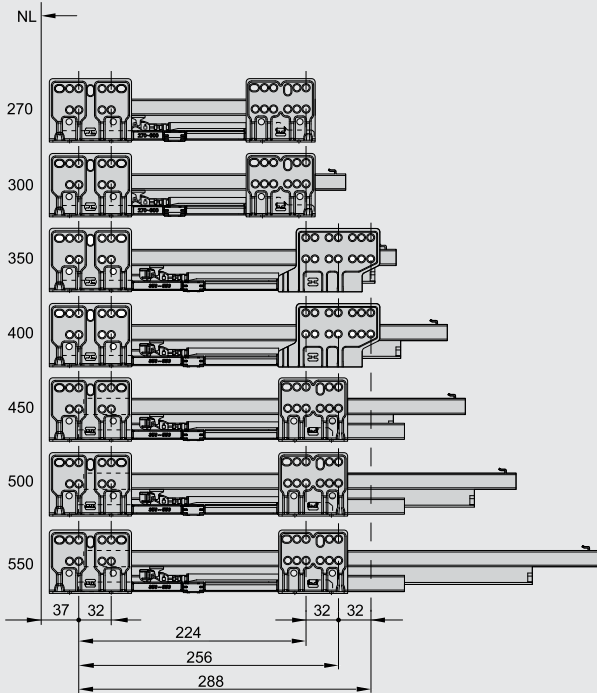

Загальні розміри

Схема свердління

Дно

Фасад

Задня стінка

Шухляда висока Н199

Артикули та комплект поставки

ШУХЛЯДА Н199				
NL (довжина, мм)	білий	сірий	антрацит	чорний
270	514.15.820	514.15.520	514.15.220	514.15.320
300	514.15.821	514.15.521	514.15.221	514.15.321
350	514.15.822	514.15.522	514.15.222	514.15.322
400	514.15.823	514.15.523	514.15.223	514.15.323
450	514.15.824	514.15.524	514.15.224	514.15.324
500	514.15.825	514.15.525	514.15.225	514.15.325
550	514.15.826	514.15.526	514.15.226	514.15.326