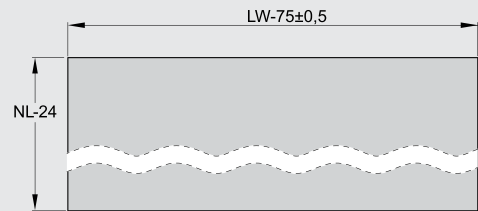

Загальні розміри

Схема свердління

Дно

Фасад

Задня стінка

Шухляда низька Н84 внутрішня

- A направляюча
- B царга
- C заглушка
- D кріплення задньої стінки
- E кріплення внутрішнього фасаду
- F фасад внутрішньої шухляди