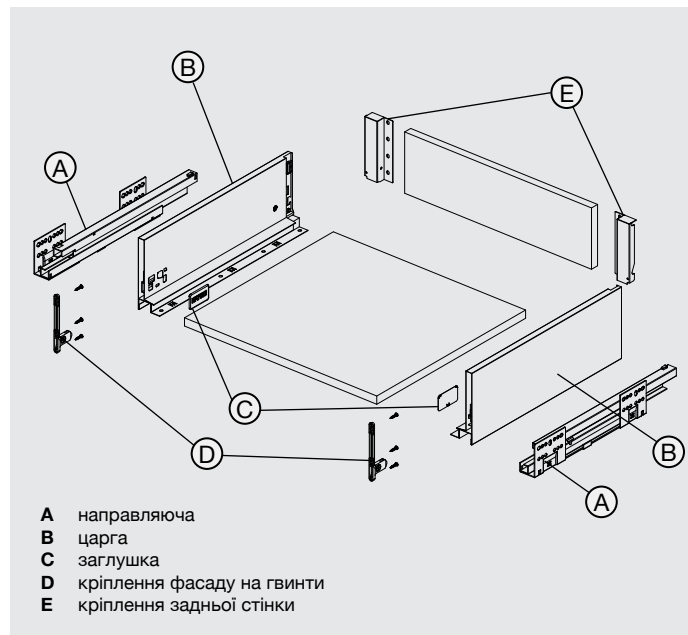

Шухляда середня Н135