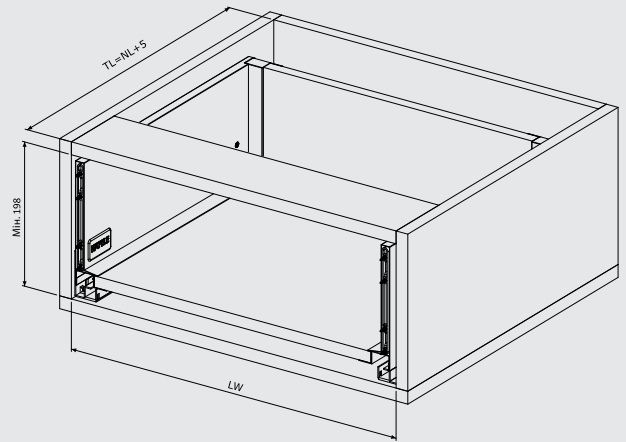

Загальні розміри

Схема свердління

Дно

Фасад

Задня стінка

Шухляда висока Н199

Артикули та комплект поставки

ШУХЛЯДА Н199				
NL (довжина, мм)	білий	сірий	антрацит	чорний
270	514.15.820	514.15.520	514.15.220	514.15.320
300	514.15.821	514.15.521	514.15.221	514.15.321
350	514.15.822	514.15.522	514.15.222	514.15.322
400	514.15.823	514.15.523	514.15.223	514.15.323
450	514.15.824	514.15.524	514.15.224	514.15.324
500	514.15.825	514.15.525	514.15.225	514.15.325
550	514.15.826	514.15.526	514.15.226	514.15.326