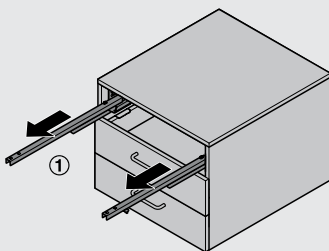

Регулювання фасаду

Вгору-вниз

Вправо-вліво

Кут нахилу
(не доступне у версії H64 мм)

Зручне кріплення та від'єднання фасаду

Висота царг 64, 84 та 135 мм (один етап)

Висота царг 167 та 199 мм (два етапи)

Монтаж

Монтаж/демонтаж шухляди на направляючих

Розміри окремих елементів

Монтажні розміри

Загальні розміри

Схема свердління

Дно

Фасад

Задня стінка