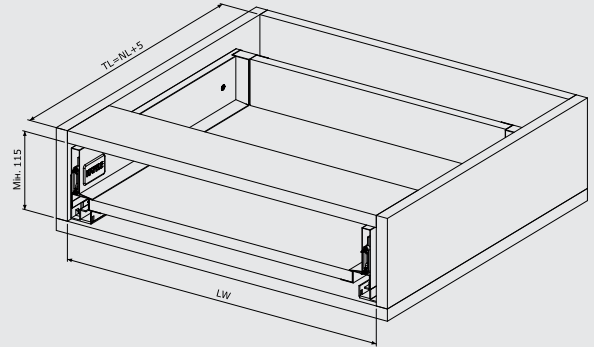

Загальні розміри

Схема свердління

Дно

Фасад

Задня стінка

Шухляда середня Н135

Артикули та комплект поставки

ШУХЛЯДА Н135				
NL (довжина, мм)	білий	сірий	антрацит	чорний
270	514.13.820	514.13.520	514.13.220	514.13.320
300	514.13.821	514.13.521	514.13.221	514.13.321
350	514.13.822	514.13.522	514.13.222	514.13.322
400	514.13.823	514.13.523	514.13.223	514.13.323
450	514.13.824	514.13.524	514.13.224	514.13.324
500	514.13.825	514.13.525	514.13.225	514.13.325
550	514.13.826	514.13.526	514.13.226	514.13.326