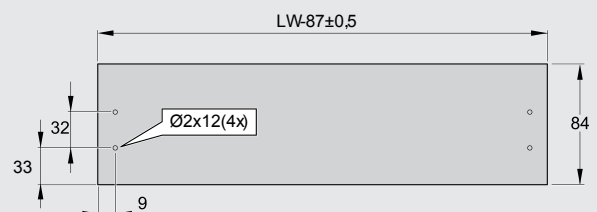

Загальні розміри

Схема свердління

Дно

Фасад

Задня стінка

Шухляда середня Н135

Артикули та комплект поставки

ШУХЛЯДА Н135				
NL (довжина, мм)	білий	сірий	антрацит	чорний
270	514.13.820	514.13.520	514.13.220	514.13.320
300	514.13.821	514.13.521	514.13.221	514.13.321
350	514.13.822	514.13.522	514.13.222	514.13.322
400	514.13.823	514.13.523	514.13.223	514.13.323
450	514.13.824	514.13.524	514.13.224	514.13.324
500	514.13.825	514.13.525	514.13.225	514.13.325
550	514.13.826	514.13.526	514.13.226	514.13.326