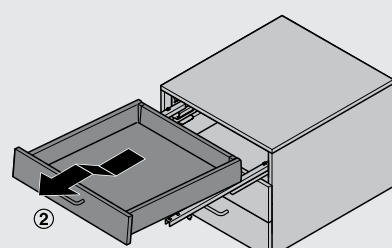

Регулювання фасаду

Вгору-вниз

Вправо-вліво

Кут нахилу
(не доступне у версії H64 мм)

Зручне кріплення та від'єднання фасаду

Висота царг 64, 84 та 135 мм (один етап)

Висота царг 167 та 199 мм (два етапи)

Монтаж

Монтаж/демонтаж шухляди на направляючих

Розміри окремих елементів

Монтажні розміри

Загальні розміри

Схема свердління

Дно

Фасад

Задня стінка