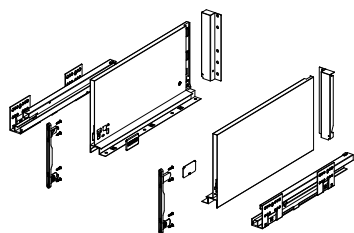

Дно

Фасад

Задня стінка

Шухляда висока Н199, вантажопідйомність 50 кг

Артикули та комплект поставки

ШУХЛЯДА Н199	
NL (довжина, мм)	білий
450	516.25.814
500	516.25.815
550	516.25.816

Упаковка: 1 комплект

Комплект поставки: