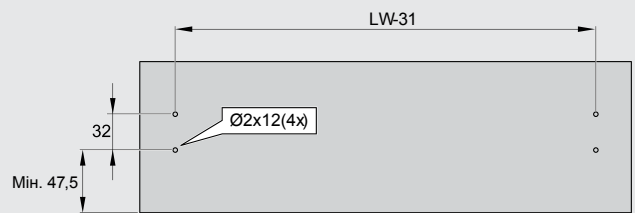

Регулювання фасаду

Вгору-вниз

Вправо-вліво

Кут нахилу
(не доступне у версії H64 мм)

Зручне кріплення та від'єднання фасаду

Висота царг 64, 84 та 135 мм (один етап)

Висота царг 167 та 199 мм (два етапи)

Монтаж

Монтаж/демонтаж шухляди на направляючих

Розміри окремих елементів

Монтажні розміри

Загальні розміри

Схема свердління

Дно

Фасад

Задня стінка