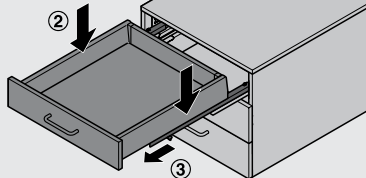

Регулювання фасаду

Вгору-вниз

Вправо-вліво

Кут нахилу
(не доступне у версії H64 мм)

Зручне кріплення та від'єднання фасаду

Висота царг 64, 84 та 135 мм (один етап)

Висота царг 167 та 199 мм (два етапи)

Монтаж

Монтаж/демонтаж шухляди на направляючих

Розміри окремих елементів

Монтажні розміри

Загальні розміри

Схема свердління

Дно

Фасад

Задня стінка